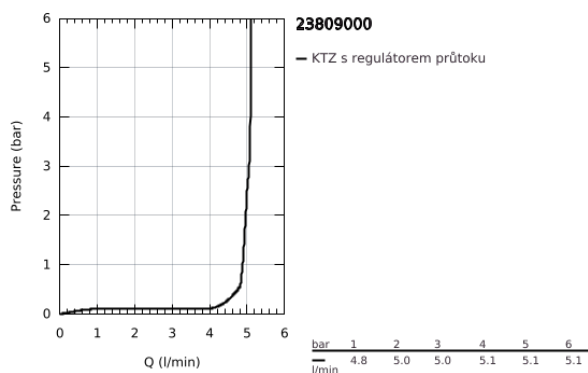

23 809 000 START FLOW PÁKOVÁ UMYVADLOVÁ BATERIE DN 15, VELIKOST S

POPIS PRODUKTU

- Barva: Chrom
- jednootvorová montáž
- kovová rukojeť
- GROHE SmoothControl 28 mm keramická kartuše
- povrchová úprava GROHE LongLife
- GROHE EcoJoy perlátor 5,7 l/min
- rychlomontážní systém
- odtoková souprava 1 1/4"
- flexibilní připojovací hadice

23 809 000 START FLOW PÁKOVÁ UMYVADLOVÁ BATERIE DN 15, VELIKOST S

NÁHRADNÍ DÍLY , listopadu 2016 – Nyní

- 1: Kompletní páka (Č. obj. 46701000)
- 2: Upevňovací kroužek (Č. obj. 46715000)
- 3: Kartuše (Č. obj. 46580000)
- 4: Táhlo (Č. obj. 06329000)
- 5: Perlátor (Č. obj. 48159000)
- 6: Kontrašroubení (Č. obj. 46249000)
- 7: Odpadová garnitura DN 32 (Č. obj. 28910000)
- 7.1: Zátka (Č. obj. 07182000)
- 7.2: Excentrická ovládací páka (Č. obj. 07052000)
- 8: Excentrická ovládací páka (Č. obj. 07341000)*
- 9: Montážní klíč (Č. obj. 19017000)*