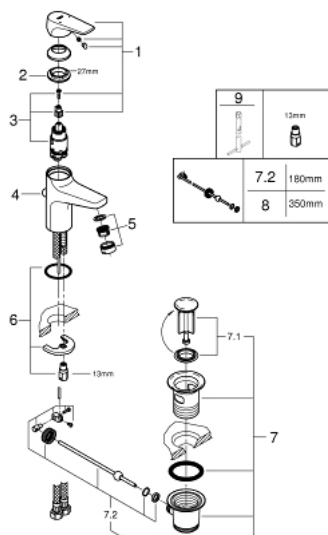

23 809 000 START FLOW PÁKOVÁ UMYVADLOVÁ BATERIE DN 15, VELIKOST S

POPIS PRODUKTU

- Barva: Chrom
- jednootvorová montáž
- kovová rukojeť
- GROHE SmoothControl 28 mm keramická kartuše
- povrchová úprava GROHE LongLife
- GROHE EcoJoy perlátor 5,7 l/min
- rychlomontážní systém
- odtoková souprava 1 1/4"
- flexibilní připojovací hadice

23 809 000 START FLOW PÁKOVÁ UMYVADLOVÁ BATERIE DN 15, VELIKOST S

NÁHRADNÍ DÍLY , listopadu 2016 – Nyní

- 1: Kompletní páka (Č. obj. 46701000)
- 2: Upevňovací kroužek (Č. obj. 46715000)
- 3: Kartuše (Č. obj. 46580000)
- 4: Táhlo (Č. obj. 06329000)
- 5: Perlátor (Č. obj. 48159000)
- 6: Kontrašroubení (Č. obj. 46249000)
- 7: Odpadová garnitura DN 32 (Č. obj. 28910000)
- 7.1: Zátka (Č. obj. 07182000)
- 7.2: Excentrická ovládací páka (Č. obj. 07052000)
- 8: Excentrická ovládací páka (Č. obj. 07341000)*
- 9: Montážní klíč (Č. obj. 19017000)*