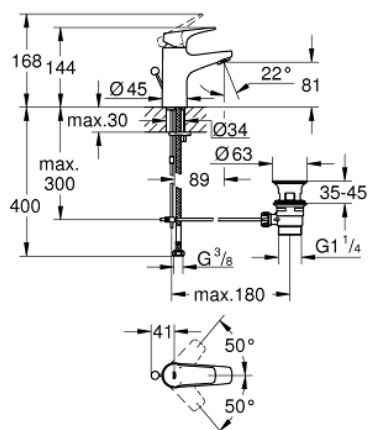

23 809 000 START FLOW PÁKOVÁ UMYVADLOVÁ BATERIE DN 15, VELIKOST S

POPIS PRODUKTU

- Barva: Chrom
- jednootvorová montáž
- kovová rukojeť
- GROHE SmoothControl 28 mm keramická kartuše
- povrchová úprava GROHE LongLife
- GROHE EcoJoy perlátor 5,7 l/min
- rychlomontážní systém
- odtoková souprava 1 1/4"
- flexibilní připojovací hadice

23 809 000 START FLOW PÁKOVÁ UMYVADLOVÁ BATERIE DN 15, VELIKOST S

NÁHRADNÍ DÍLY , listopadu 2016 – Nyní

- 1: Kompletní páka (Č. obj. 46701000)
- 2: Upevňovací kroužek (Č. obj. 46715000)
- 3: Kartuše (Č. obj. 46580000)
- 4: Táhlo (Č. obj. 06329000)
- 5: Perlátor (Č. obj. 48159000)
- 6: Kontrašroubení (Č. obj. 46249000)
- 7: Odpadová garnitura DN 32 (Č. obj. 28910000)
- 7.1: Zátka (Č. obj. 07182000)
- 7.2: Excentrická ovládací páka (Č. obj. 07052000)
- 8: Excentrická ovládací páka (Č. obj. 07341000)*
- 9: Montážní klíč (Č. obj. 19017000)*