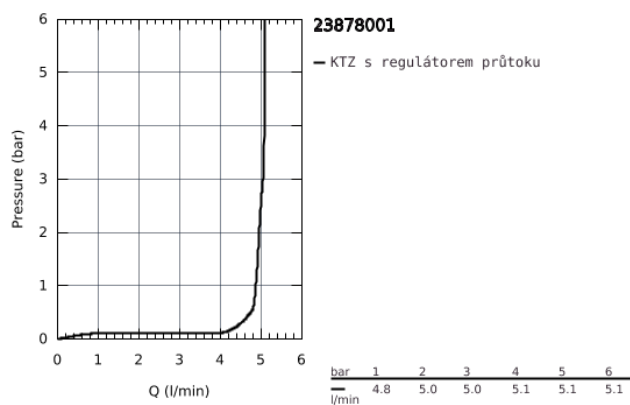

23 878 001 BAULOOP PÁKOVÁ UMYVADLOVÁ BATERIE DN 15, VELIKOST S

POPIS PRODUKTU

- Barva: chrom
- jednoutorová montáž
- kovová ovládací páka
- GROHE Long-Life 28 mm keramická kartuše
- s omezovačem teplot
- GROHE Long-Life Shine chromový povrch
- vedení vody uvnitř - bez niklu a olova
- GROHE Water Saving perlátor 5,7 l/min
- rychlomontážní systém
- hladké tělo s plastovou push-open odtokovou soupravou
- flexi připojovací hadičky
- Kolekce Professional

23 878 001 BAULoop PÁKOVÁ UMYVADLOVÁ BATERIE DN 15, VELIKOST S

23 878 001 BAULoop PÁKOVÁ UMYVADLOVÁ BATERIE DN 15, VELIKOST S

NÁHRADNÍ DÍLY

1: Kartuše (Č. obj. 48518000)

2: Perlátor (Č. obj. 48159000)

3: Kontrašroubení (Č. obj. 46249000)