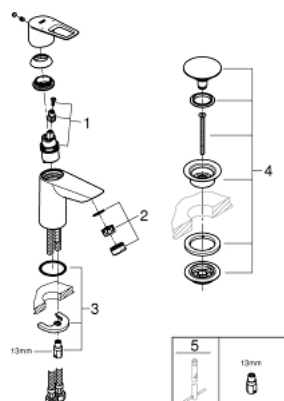

23 878 001 BAULOOP PÁKOVÁ UMYVADLOVÁ BATERIE DN 15, VELIKOST S

POPIS PRODUKTU

- Barva: chrom
- jednoutorová montáž
- kovová ovládací páka
- GROHE Long-Life 28 mm keramická kartuše
- s omezovačem teplot
- GROHE Long-Life Shine chromový povrch
- vedení vody uvnitř - bez niklu a olova
- GROHE Water Saving perlátor 5,7 l/min
- rychlomontážní systém
- hladké tělo s plastovou push-open odtokovou soupravou
- flexi připojovací hadičky
- Kolekce Professional

23 878 001 BAULoop PÁKOVÁ UMYVADLOVÁ BATERIE DN 15, VELIKOST S

23 878 001 BAULoop PÁKOVÁ UMYVADLOVÁ BATERIE DN 15, VELIKOST S

NÁHRADNÍ DÍLY

1: Kartuše (Č. obj. 48518000)

2: Perlátor (Č. obj. 48159000)

3: Kontrašroubení (Č. obj. 46249000)

4: Odpadová souprava se zaskakovacím uzavíratelným krytem (Č. obj. 65807000)

5: Montážní klíč (Č. obj. 19017000)*

* Volitelné příslušenství