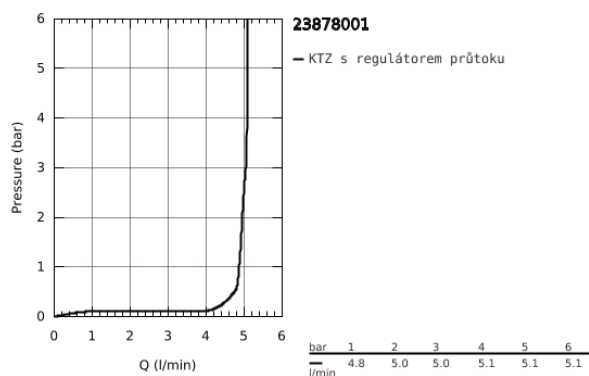

23 878 001 BAULOOP PÁKOVÁ UMYVADLOVÁ BATERIE DN 15, VELIKOST S

POPIS PRODUKTU

- Barva: chrom
- jednoutorová montáž
- kovová ovládací páka
- GROHE Long-Life 28 mm keramická kartuše
- s omezovačem teplot
- GROHE Long-Life Shine chromový povrch
- vedení vody uvnitř - bez niklu a olova
- GROHE Water Saving perlátor 5,7 l/min
- rychlomontážní systém
- hladké tělo s plastovou push-open odtokovou soupravou
- flexi připojovací hadičky
- Kolekce Professional

23 878 001 BAULoop PÁKOVÁ UMYVADLOVÁ BATERIE DN 15, VELIKOST S

23 878 001 BAULoop PÁKOVÁ UMYVADLOVÁ BATERIE DN 15, VELIKOST S

NÁHRADNÍ DÍLY

1: Kartuše (Č. obj. 48518000)

2: Perlátor (Č. obj. 48159000)

3: Kontrašroubení (Č. obj. 46249000)