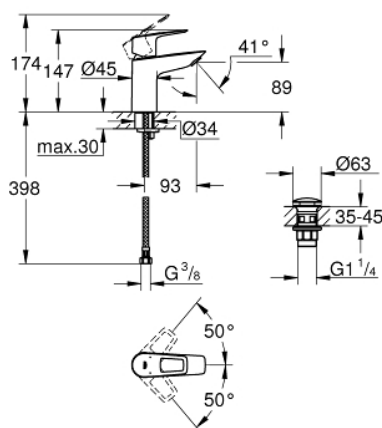

23 878 001 BAULOOP PÁKOVÁ UMYVADLOVÁ BATERIE DN 15, VELIKOST S

POPIS PRODUKTU

- Barva: chrom
- jednoutorová montáž
- kovová ovládací páka
- GROHE Long-Life 28 mm keramická kartuše
- s omezovačem teplot
- GROHE Long-Life Shine chromový povrch
- vedení vody uvnitř - bez niklu a olova
- GROHE Water Saving perlátor 5,7 l/min
- rychlomontážní systém
- hladké tělo s plastovou push-open odtokovou soupravou
- flexi připojovací hadičky
- Kolekce Professional

23 878 001 BAULoop PÁKOVÁ UMYVADLOVÁ BATERIE DN 15, VELIKOST S

23 878 001 BAULoop PÁKOVÁ UMYVADLOVÁ BATERIE DN 15, VELIKOST S

NÁHRADNÍ DÍLY

1: Kartuše (Č. obj. 48518000)

2: Perlátor (Č. obj. 48159000)

3: Kontrašroubení (Č. obj. 46249000)

4: Odpadová souprava se zaskakovacím uzavíratelným krytem (Č. obj. 65807000)

5: Montážní klíč (Č. obj. 19017000)*

* Volitelné příslušenství