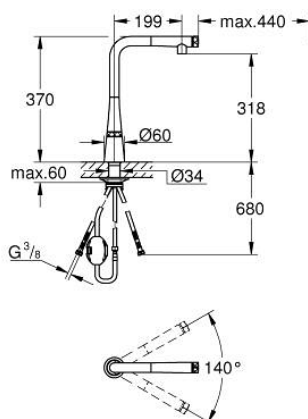

31 593 002 ZEDRA SMARTCONTROL DŘEZOVÁ BATERIE S TECHNOLOGIÍ SMARTCONTROL

POPIS PRODUKTU

- Barva: Chrom
- jednohovorová montáž
- povrchová úprava GROHE LongLife
- vytahovací perlátor pro větší flexibilitu
- Vytahovací tryska s laminar
- materiál: kov
- MagneticDocking Magnetické dokování zaručuje snadné zasunutí a plynulé dokování trysky zpět do výchozí polohy
- GROHE SmartControl stiskněte pro ZAPNUTÍ-VYPNUTÍ, otočte pro nastavení objemu od úsporného ekologického režimu až po plný průtok
- nastavení teploty otočením míchacího ventilu na těle
- otočná trubková výpust
- otočný úhel 140°
- ochrana proti zpětnému toku vody
- flexibilní připojovací hadice
- sada pro upevnění kovu
- Vnitřní trubky bez olova a niklu
- maximální průtok (při 3 barech): 10 l/min

31 593 002 ZEDRA SMARTCONTROL DŘEZOVÁ BATERIE S TECHNOLOGIÍ SMARTCONTROL

NÁHRADNÍ DÍLY , července 2018 – června 2022

- 1: Sprška (Č. obj. 48487000)
- 1.1: Sítko (Č. obj. 0676800M)
- 1.2: Zpětná klapka (Č. obj. 08565000)
- 1.3: Nastavení ovládání průtoku (Č. obj. 48470000)
- 2: Sprchová hadice (Č. obj. 48488000)
- 3: Hlavicové upevnění (Č. obj. 48384000)
- 4: Stabilizační deska (Č. obj. 05334000)
- 5: Zpětná klapka (Č. obj. 45881000)
- 6: Sítko (Č. obj. 0676800M)