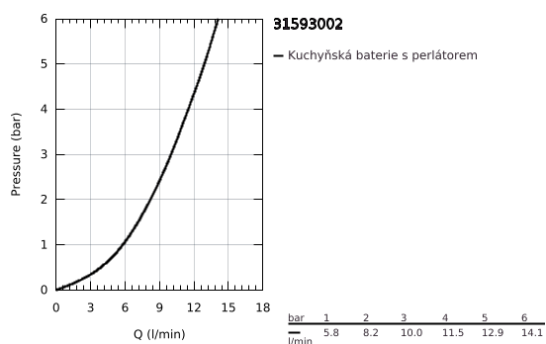

31 593 002 ZEDRA SMARTCONTROL DŘEZOVÁ BATERIE S TECHNOLOGIÍ SMARTCONTROL

POPIS PRODUKTU

- Barva: Chrom
- jednohovorová montáž
- povrchová úprava GROHE LongLife
- vytahovací perlátor pro větší flexibilitu
- Vytahovací tryska s laminar
- materiál: kov
- MagneticDocking Magnetické dokování zaručuje snadné zasunutí a plynulé dokování trysky zpět do výchozí polohy
- GROHE SmartControl stiskněte pro ZAPNUTÍ-VYPNUTÍ, otočte pro nastavení objemu od úsporného ekologického režimu až po plný průtok
- nastavení teploty otočením míchacího ventilu na těle
- otočná trubková výpust
- otočný úhel 140°
- ochrana proti zpětnému toku vody
- flexibilní připojovací hadice
- sada pro upevnění kovu
- Vnitřní trubky bez olova a niklu
- maximální průtok (při 3 barech): 10 l/min

31 593 002 ZEDRA SMARTCONTROL DŘEZOVÁ BATERIE S TECHNOLOGIÍ SMARTCONTROL

NÁHRADNÍ DÍLY , července 2018 – června 2022

- 1: Sprška (Č. obj. 48487000)
- 1.1: Sítko (Č. obj. 0676800M)
- 1.2: Zpětná klapka (Č. obj. 08565000)
- 1.3: Nastavení ovládání průtoku (Č. obj. 48470000)
- 2: Sprchová hadice (Č. obj. 48488000)
- 3: Hlavicové upevnění (Č. obj. 48384000)
- 4: Stabilizační deska (Č. obj. 05334000)
- 5: Zpětná klapka (Č. obj. 45881000)
- 6: Sítko (Č. obj. 0676800M)