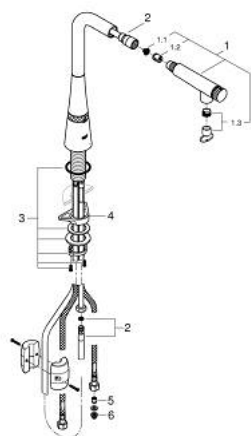

31 593 002 ZEDRA SMARTCONTROL DŘEZOVÁ BATERIE S TECHNOLOGIÍ SMARTCONTROL

POPIS PRODUKTU

- Barva: Chrom
- jednohovorová montáž
- povrchová úprava GROHE LongLife
- vytahovací perlátor pro větší flexibilitu
- Vytahovací tryska s laminar
- materiál: kov
- MagneticDocking Magnetické dokování zaručuje snadné zasunutí a plynulé dokování trysky zpět do výchozí polohy
- GROHE SmartControl stiskněte pro ZAPNUTÍ-VYPNUTÍ, otočte pro nastavení objemu od úsporného ekologického režimu až po plný průtok
- nastavení teploty otočením míchacího ventilu na těle
- otočná trubková výpust
- otočný úhel 140°
- ochrana proti zpětnému toku vody
- flexibilní připojovací hadice
- sada pro upevnění kovu
- Vnitřní trubky bez olova a niklu
- maximální průtok (při 3 barech): 10 l/min

31 593 002 ZEDRA SMARTCONTROL DŘEZOVÁ BATERIE S TECHNOLOGIÍ SMARTCONTROL

NÁHRADNÍ DÍLY , července 2018 – června 2022

- 1: Sprška (Č. obj. 48487000)
- 1.1: Sítko (Č. obj. 0676800M)
- 1.2: Zpětná klapka (Č. obj. 08565000)
- 1.3: Nastavení ovládání průtoku (Č. obj. 48470000)
- 2: Sprchová hadice (Č. obj. 48488000)
- 3: Hlavicové upevnění (Č. obj. 48384000)
- 4: Stabilizační deska (Č. obj. 05334000)
- 5: Zpětná klapka (Č. obj. 45881000)
- 6: Sítko (Č. obj. 0676800M)