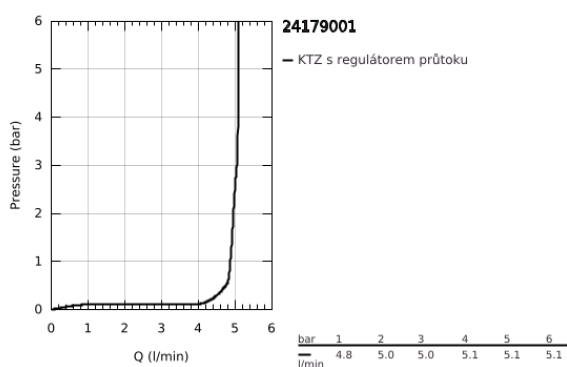

24 179 001 ESSENCE PÁKOVÁ UMYVADLOVÁ BATERIE DN 15, VELIKOST S

POPIS PRODUKTU

- Barva: Chrom
- jednootvorová montáž
- kovová rukojeť
- 28mm keramická kartuše GROHE SilkMove
- s funkcí studeného startu: ve střední poloze páky spouští pouze studenou vodu
- s omezovačem teploty
- povrchová úprava GROHE LongLife
- GROHE EcoJoy – méně vody, dokonalý průtok
- maximální průtok (při 3 barech): 5 l/min
- GROHE FastFixation Plus rychloupevňovací systém
- hladké tělo
- odpadní souprava s otevírací zátkou
- flexibilní připojovací hadice
- exkluzivně v kanálu Professional
- nahrazuje baterii Essence umyvadlovou 23 797 001

24 179 001 ESSENCE PÁKOVÁ UMYVADLOVÁ BATERIE DN 15, VELIKOST S

NÁHRADNÍ DÍLY , prosince 2021 – Nyní

- 1: Kompletní páka (Č. obj. 46918000)
 - 2: Upevňovací kroužek (Č. obj. 46715000)
 - 3: Kartuše (Č. obj. 46580000)
 - 4: Perlátor (Č. obj. 48270000)
 - 5: Rozeta (Č. obj. 48603000)
 - 6: Kontrašroubení (Č. obj. 46645000)
 - 7: Odpadová souprava se zaskakovacím uzavíratelným krytem (Č. obj. 65807000)
 - 8: Montážní klíč (Č. obj. 19017000)*
- * Volitelné příslušenství