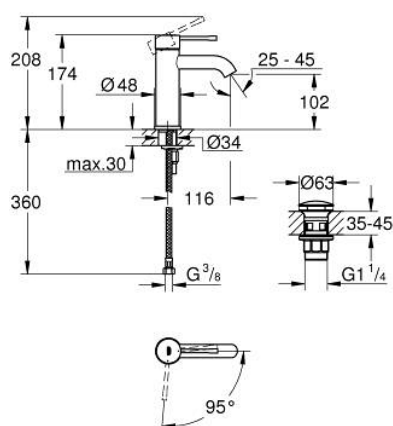

24 179 001 ESSENCE PÁKOVÁ UMYVADLOVÁ BATERIE DN 15, VELIKOST S

POPIS PRODUKTU

- Barva: Chrom
- jednootvorová montáž
- kovová rukojeť
- 28mm keramická kartuše GROHE SilkMove
- s funkcí studeného startu: ve střední poloze páky spouští pouze studenou vodu
- s omezovačem teploty
- povrchová úprava GROHE LongLife
- GROHE EcoJoy – méně vody, dokonalý průtok
- maximální průtok (při 3 barech): 5 l/min
- GROHE FastFixation Plus rychloupevňovací systém
- hladké tělo
- odpadní souprava s otevírací zátkou
- flexibilní připojovací hadice
- exkluzivně v kanálu Professional
- nahrazuje baterii Essence umyvadlovou 23 797 001

24 179 001 ESSENCE PÁKOVÁ UMYVADLOVÁ BATERIE DN 15, VELIKOST S

NÁHRADNÍ DÍLY , prosince 2021 – Nyní

- 1: Kompletní páka (Č. obj. 46918000)
 - 2: Upevňovací kroužek (Č. obj. 46715000)
 - 3: Kartuše (Č. obj. 46580000)
 - 4: Perlátor (Č. obj. 48270000)
 - 5: Rozeta (Č. obj. 48603000)
 - 6: Kontrašroubení (Č. obj. 46645000)
 - 7: Odpadová souprava se zaskakovacím uzavíratelným krytem (Č. obj. 65807000)
 - 8: Montážní klíč (Č. obj. 19017000)*
- * Volitelné příslušenství