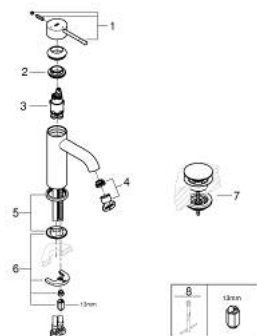

24 179 001 ESSENCE PÁKOVÁ UMYVADLOVÁ BATERIE DN 15, VELIKOST S

POPIS PRODUKTU

- Barva: Chrom
- jednootvorová montáž
- kovová rukojeť
- 28mm keramická kartuše GROHE SilkMove
- s funkcí studeného startu: ve střední poloze páky spouští pouze studenou vodu
- s omezovačem teploty
- povrchová úprava GROHE LongLife
- GROHE EcoJoy – méně vody, dokonalý průtok
- maximální průtok (při 3 barech): 5 l/min
- GROHE FastFixation Plus rychloupevňovací systém
- hladké tělo
- odpadní souprava s otevírací zátkou
- flexibilní připojovací hadice
- exkluzivně v kanálu Professional
- nahrazuje baterii Essence umyvadlovou 23 797 001

24 179 001 ESSENCE PÁKOVÁ UMYVADLOVÁ BATERIE DN 15, VELIKOST S

NÁHRADNÍ DÍLY , prosince 2021 – Nyní

- 1: Kompletní páka (Č. obj. 46918000)
 - 2: Upevňovací kroužek (Č. obj. 46715000)
 - 3: Kartuše (Č. obj. 46580000)
 - 4: Perlátor (Č. obj. 48270000)
 - 5: Rozeta (Č. obj. 48603000)
 - 6: Kontrašroubení (Č. obj. 46645000)
 - 7: Odpadová souprava se zaskakovacím uzavíratelným krytem (Č. obj. 65807000)
 - 8: Montážní klíč (Č. obj. 19017000)*
- * Volitelné příslušenství