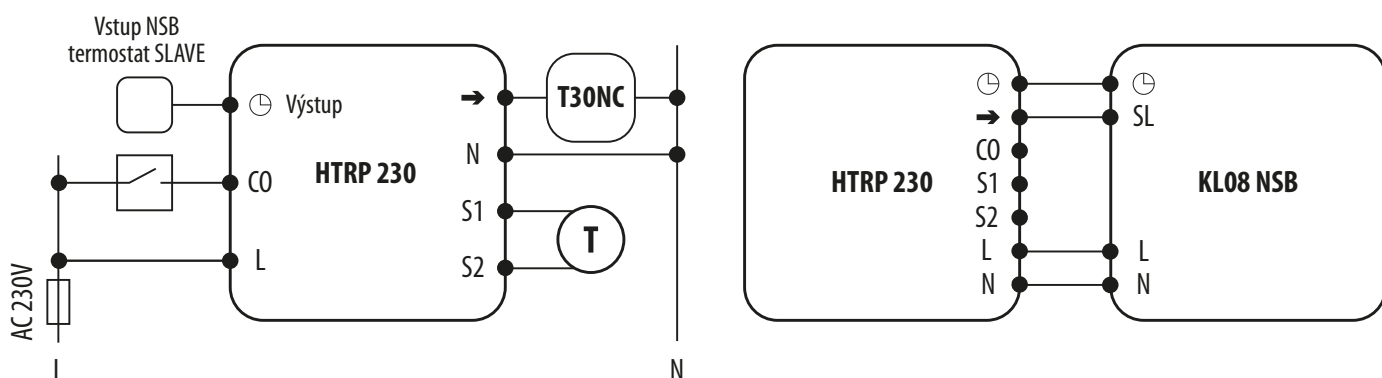

HTRP230(50) - TECHNICKÉ ÚDAJE

LEGENDA

	Napájení bateriemi		Bezdrátová komunikace
L, N	Napájení 230V AC		Čerpadlo
	Pojistka		Ovladač ventilu
COM, NO, NC	Výstup bez napětí		Teplotní čidlo
S, S1, S2	Vstupní svorky		Třístupňový ventilátor 230V AC
SL	Napětí 230V AC		Žárovka nebo jiné zatížení
	Kontakt bez napětí otevřený		Termoelektrický pohon
	Kontakt bez napětí zavřený		Časový programátor
	Přepínač NC / COM / NO		Vnější kontakt normálně otevřený
	Kotel - Připojení kotle - Kontakty kotle pro ON / OFF termostat (podle instalační příručky kotle)		Měnič napětí