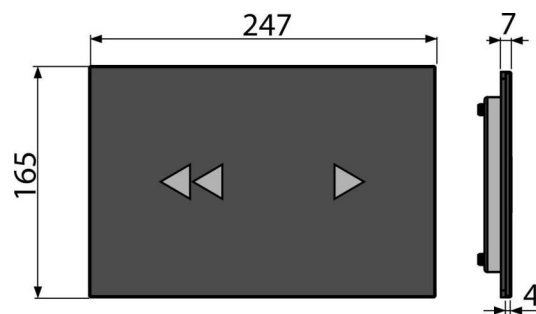

Nelze použít pro předstěnové instalační systémy AM118 a AM119 při ovládání

shora

Nelze použít pro předstěnové instalační systémy Slim a předstěnové systémy

výšky 850 mm

Pro bezdotykové splachování pouhým přiblížením ruky

Objednací kód, Logistické informace

Kód	EAN	Barva	Hmotnost (kus balení paleta)	Rozměr (kus balení)	Množství (balení paleta)
NIGHT LIGHT-2	8595580557904	Sklo-černá	2,90 17,41 298,5 kg	315×215×148 770×235×465 mm	6 96 ks