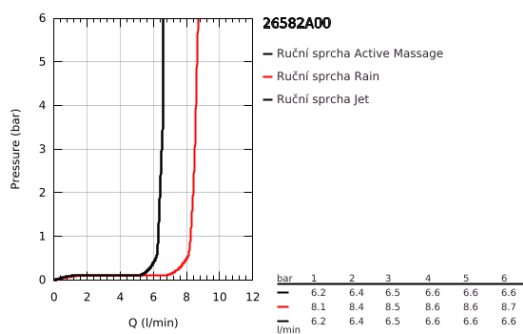

26 582 A00 RAINSHOWER SMARTACTIVE 130 CUBE RUČNÍ SPRCHA 3 PROUDY

POPIS PRODUKTU

- Barva: Hard Graphite
- trysková plocha v odpovídající barvě
- režimy proudu: Rain, Jet, ActiveMassage
- maximální průtok (při 3 barech): 8,5 l/min
- GROHE EcoJoy – méně vody, dokonalý průtok
- GROHE DreamSpray – perfektní proud vody
- GROHE SmartTip výběr sprchové trysky stiskem prstence
- povrchová úprava GROHE LongLife
- Odvápňovací systém GROHE SpeedClean
- Izolace Inner WaterGuide pro delší životnost
- univerzální instalační systém kompatibilní se všemi standardními sprchovými hadicemi
- vhodná pro průtokové ohřívače
- min. doporučený tlak 1,0 baru

Pure Freude
an Wasser

26 582 A00 RAINSHOWER SMARTACTIVE 130 CUBE RUČNÍ SPRCHA 3 PROUDY

NÁHRADNÍ DÍLY , září 2018 – Nyní

1: Sítko (Č. obj. 0700200M)