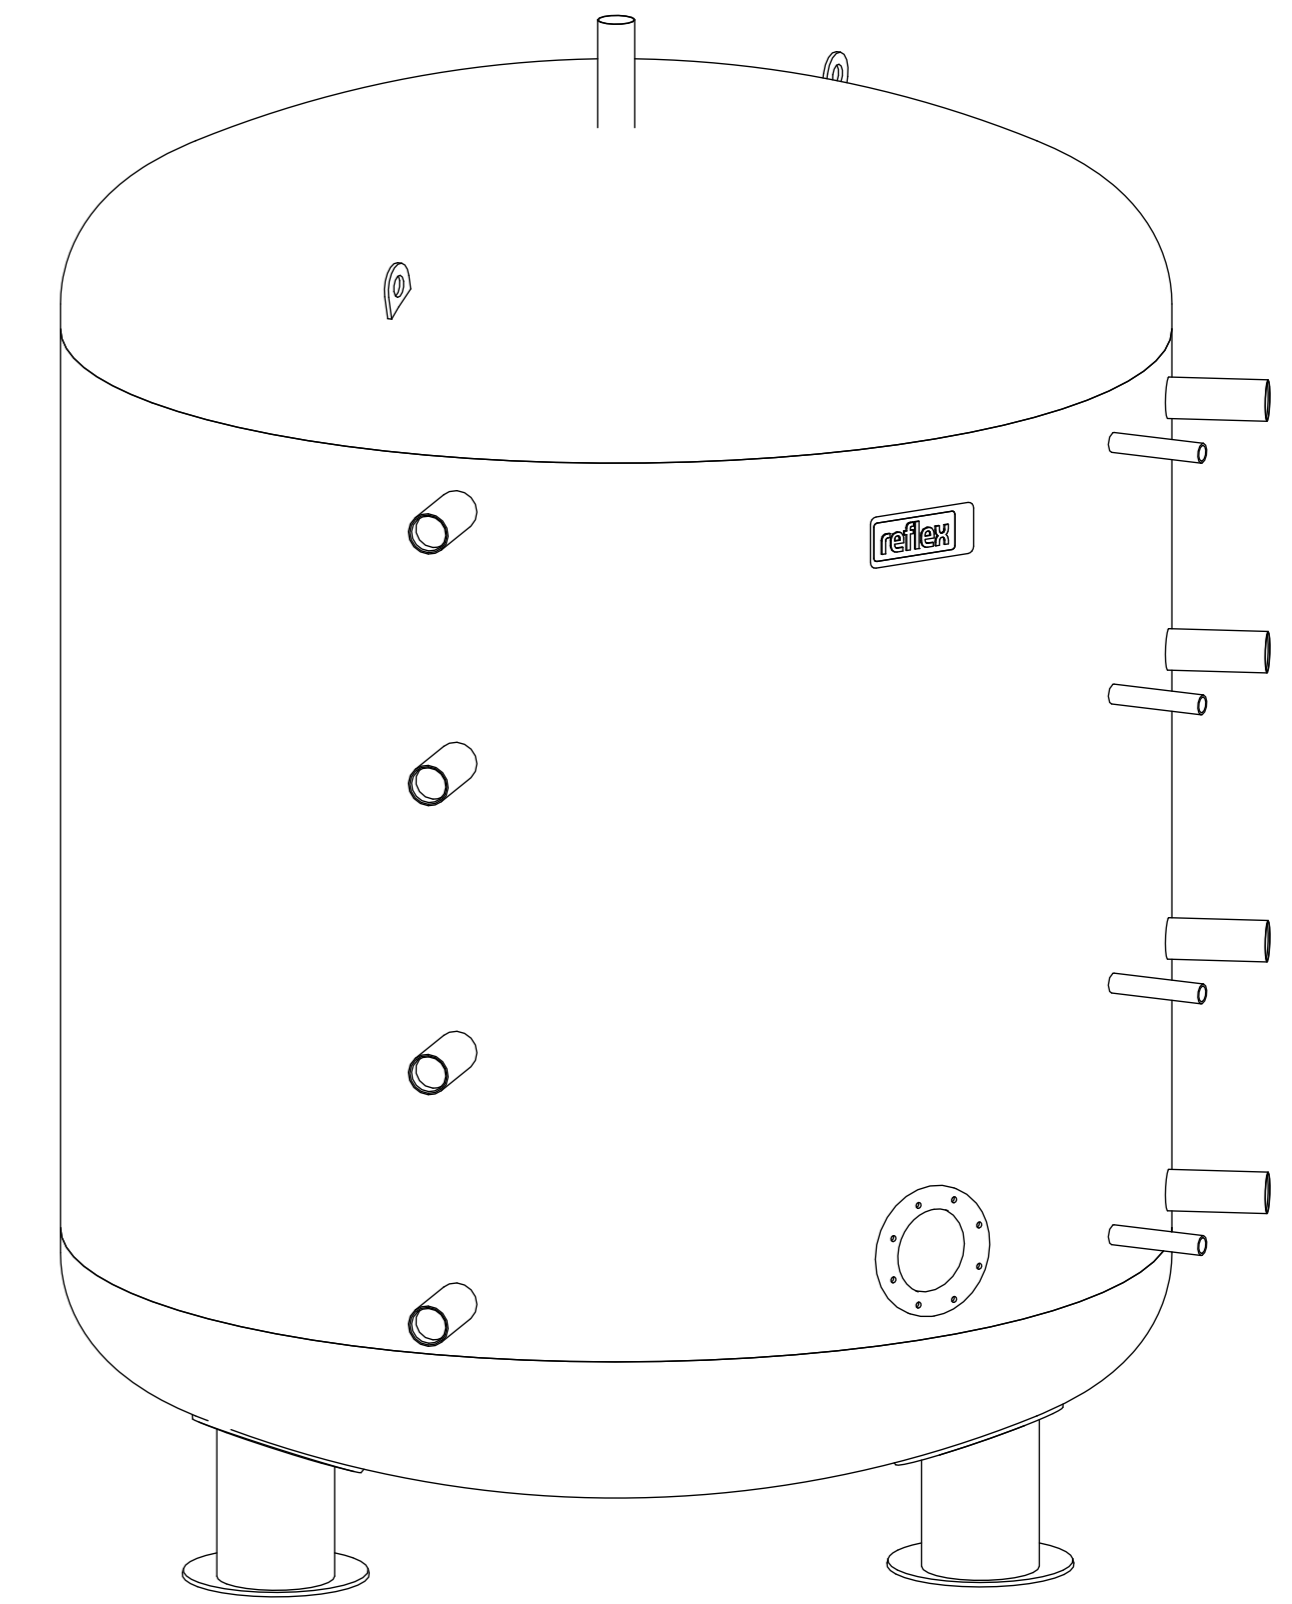

Side view

Front view

Isometric view

Top view

Unterliegt nicht dem Änderungsdienst/ Not subject to change management		Maßstab/ Scale: 1:10	Format/ Size: A1
Revision 14.06.2016	Storatherm Heat H 3000 R – 7788200		