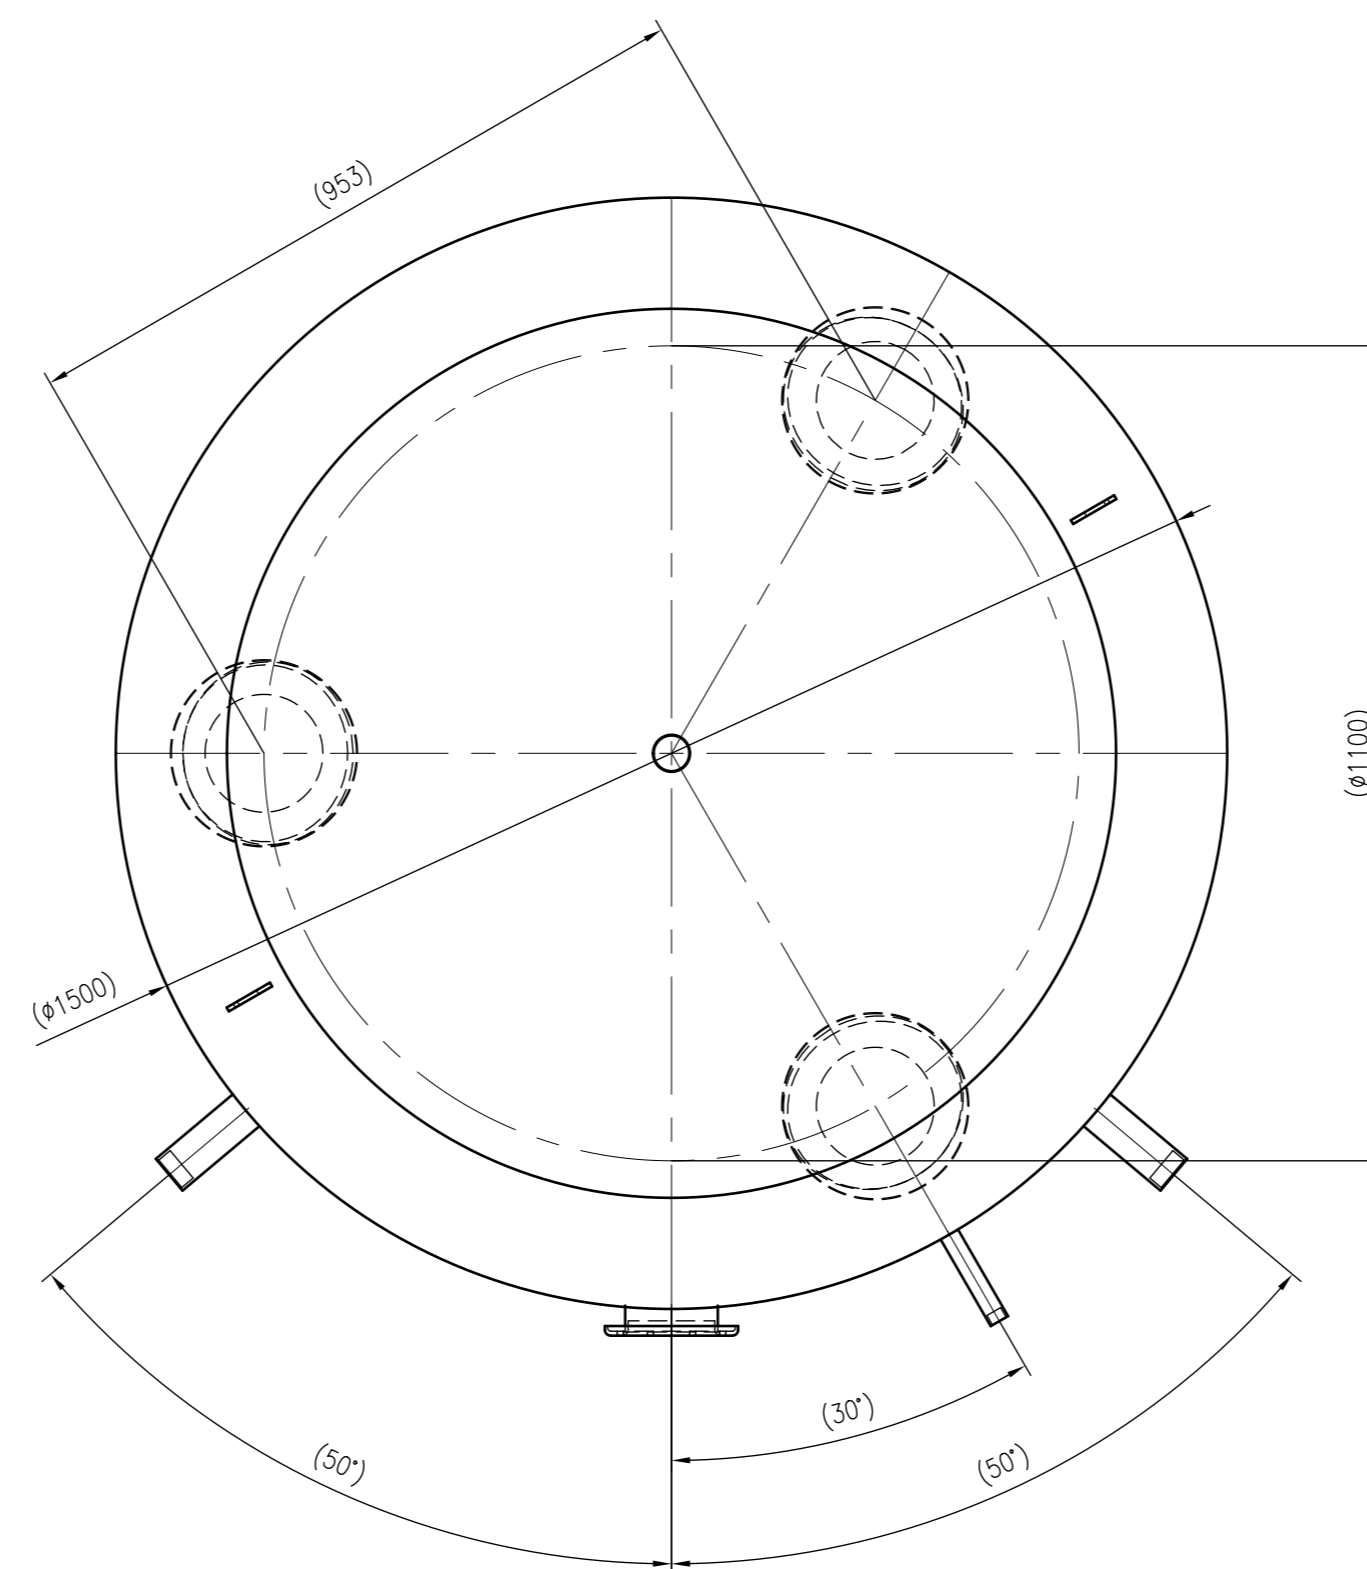

Side view

Front view

Isometric view

Top view

Unterliegt nicht dem Änderungsdienst/ Not subject to change management		Maßstab/ Scale: 1:10	Format/ Size: A1
Revision 14.06.2016	Storatherm Heat H 3000 R – 7788200		