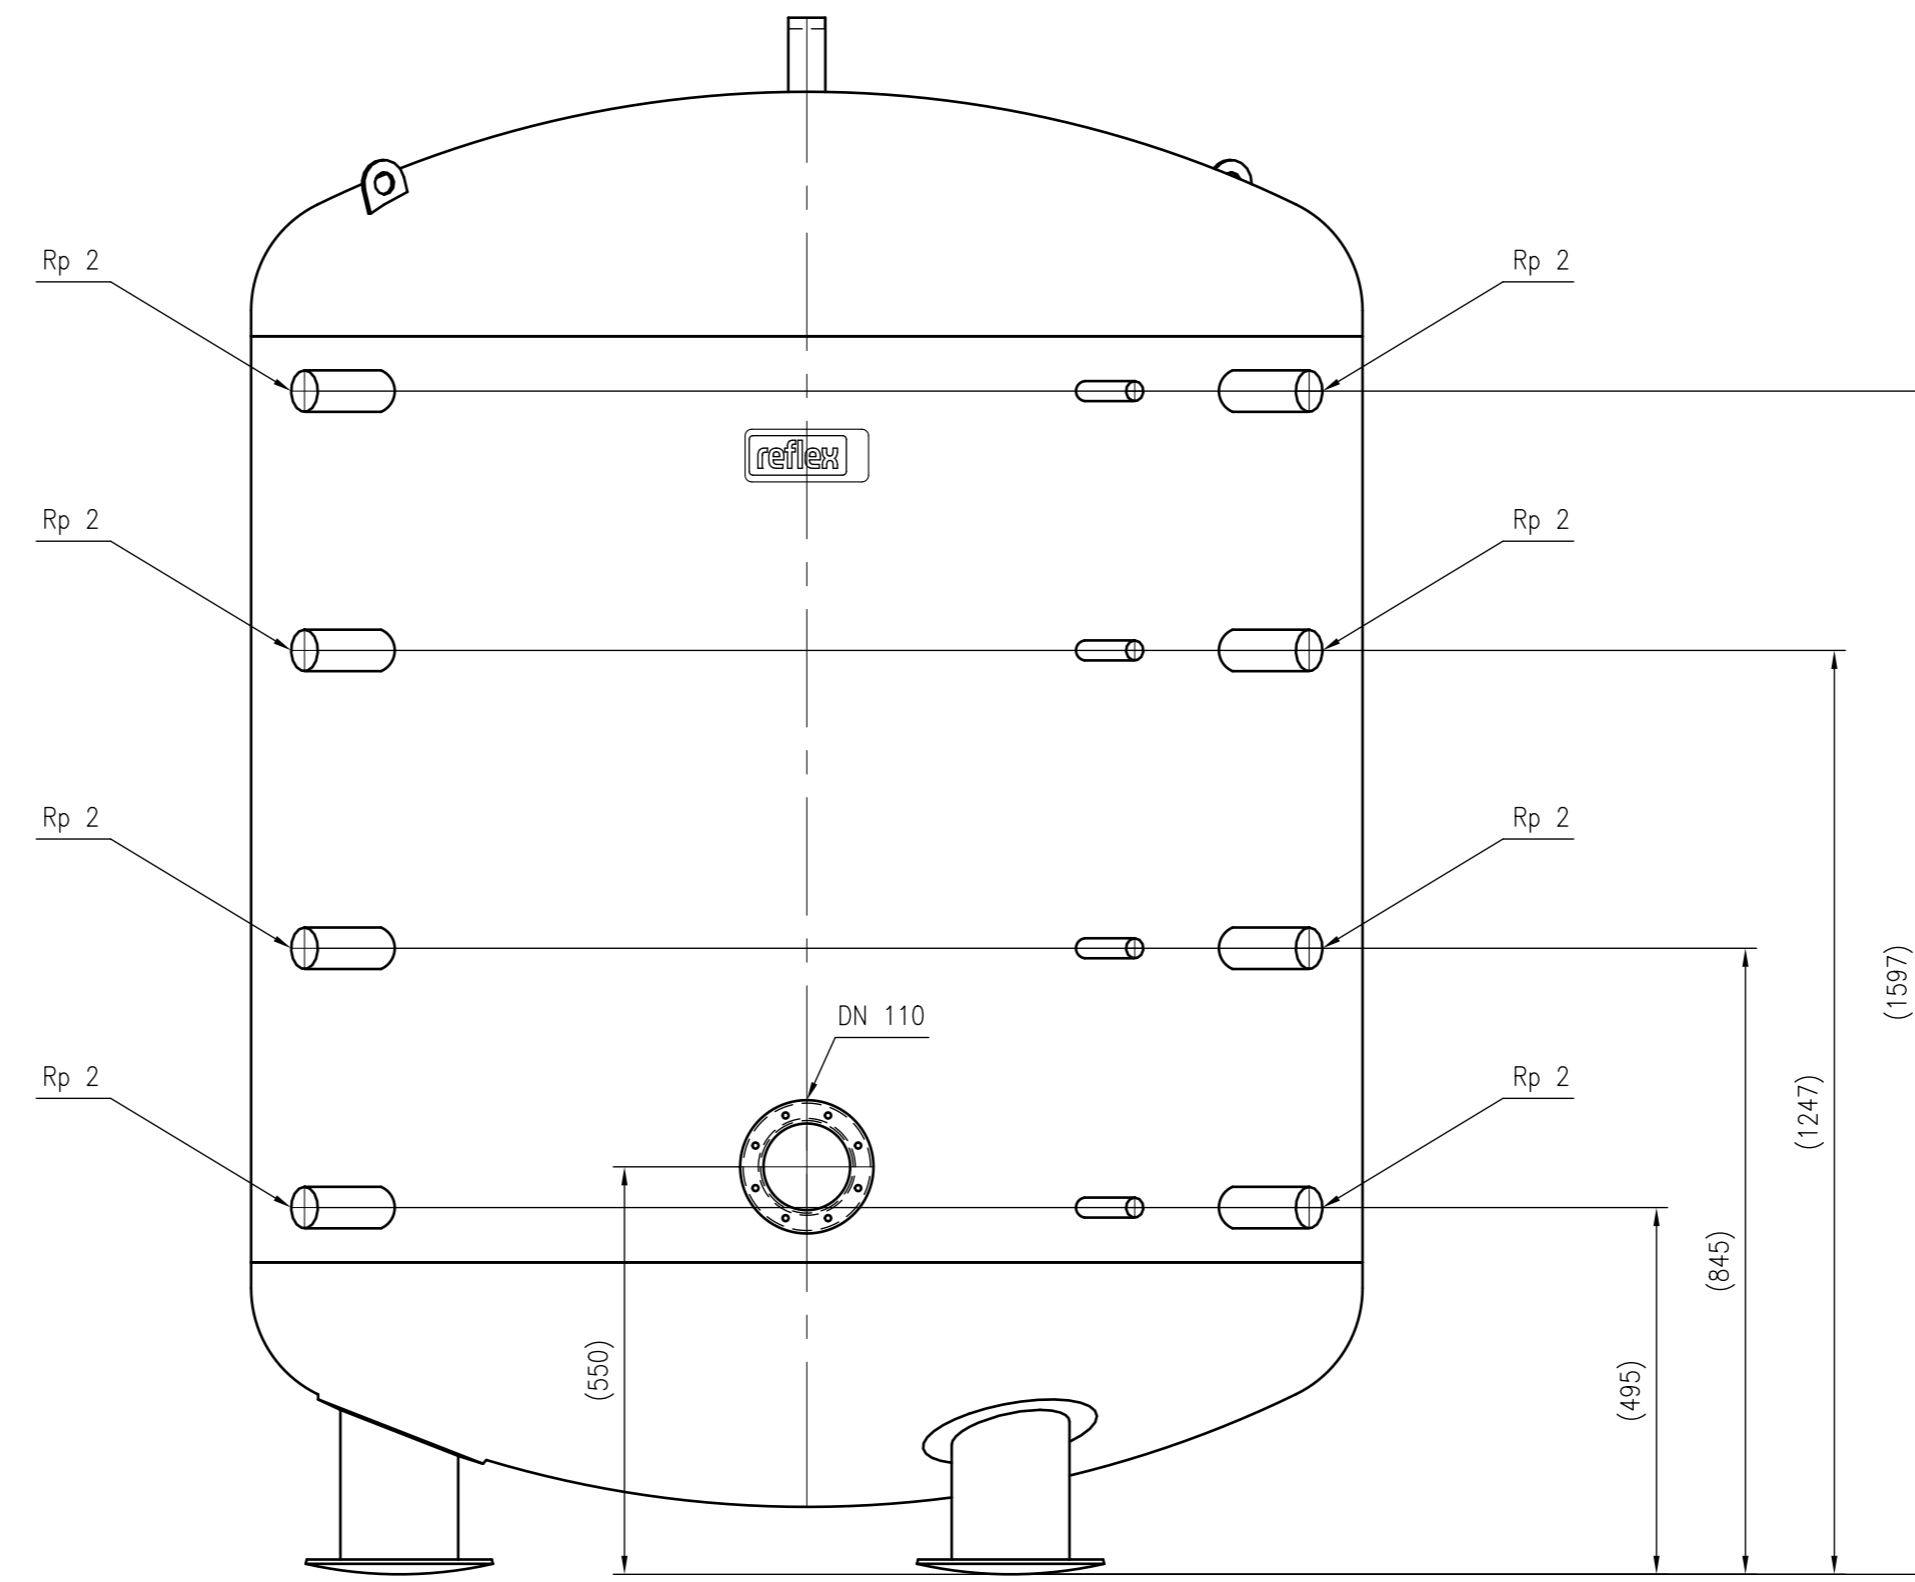

Side view

Front view

Isometric view

Top view

Unterliegt nicht dem Änderungsdienst/ Not subject to change management		Maßstab/ Scale: 1:10	Format/ Size: A1
Revision 14.06.2016	Storatherm Heat H 3000 R – 7788200		