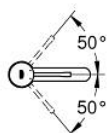

24 172 001 ESSENCE PÁKOVÁ UMYVADLOVÁ BATERIE DN 15, VELIKOST S

POPIS PRODUKTU

- Barva: Chrom
- jednoutorová montáž
- kovová rukojeť
- 28mm keramická kartuše GROHE SilkMove
- s omezovačem teploty
- povrchová úprava GROHE LongLife
- GROHE EcoJoy – méně vody, dokonalý průtok
- maximální průtok (při 3 barech): 5 l/min
- GROHE AquaGuide nastavitelný perlátor
- GROHE FastFixation Plus rychloupevňovací systém
- hladké tělo
- flexibilní připojovací hadice
- exkluzivně v kanálu Professional
- nahrazuje umyvadlovou baterii Essence 23 590 xx1

24 172 001 ESSENCE PÁKOVÁ UMYVADLOVÁ BATERIE DN 15, VELIKOST S

NÁHRADNÍ DÍLY , února 2022 – Nyní

- 1: Kompletní páka (Č. obj. 46917000)
- 2: Upevňovací kroužek (Č. obj. 46715000)
- 3: Kartuše (Č. obj. 46580000)
- 4: Perlátor (Č. obj. 48270000)
- 5: Rozeta (Č. obj. 48603000)
- 6: Kontrašroubení (Č. obj. 46645000)
- 7: Montážní klíč (Č. obj. 19017000)*
- 8: Odpadová souprava se zaskakovacím uzavíratelným krytem (Č. obj. 65807000)*