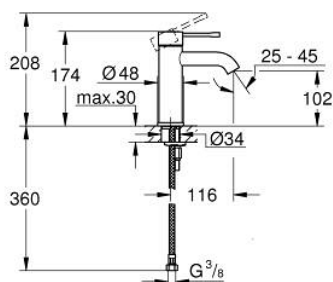

24 172 001 ESSENCE PÁKOVÁ UMYVADLOVÁ BATERIE DN 15, VELIKOST S

POPIS PRODUKTU

- Barva: Chrom
- jednoutorová montáž
- kovová rukojeť
- 28mm keramická kartuše GROHE SilkMove
- s omezovačem teploty
- povrchová úprava GROHE LongLife
- GROHE EcoJoy – méně vody, dokonalý průtok
- maximální průtok (při 3 barech): 5 l/min
- GROHE AquaGuide nastavitelný perlátor
- GROHE FastFixation Plus rychloupevňovací systém
- hladké tělo
- flexibilní připojovací hadice
- exkluzivně v kanálu Professional
- nahrazuje umyvadlovou baterii Essence 23 590 xx1

24 172 001 ESSENCE PÁKOVÁ UMYVADLOVÁ BATERIE DN 15, VELIKOST S

NÁHRADNÍ DÍLY , února 2022 – Nyní

- 1: Kompletní páka (Č. obj. 46917000)
- 2: Upevňovací kroužek (Č. obj. 46715000)
- 3: Kartuše (Č. obj. 46580000)
- 4: Perlátor (Č. obj. 48270000)
- 5: Rozeta (Č. obj. 48603000)
- 6: Kontrašroubení (Č. obj. 46645000)
- 7: Montážní klíč (Č. obj. 19017000)*
- 8: Odpadová souprava se zaskakovacím uzavíratelným krytem (Č. obj. 65807000)*