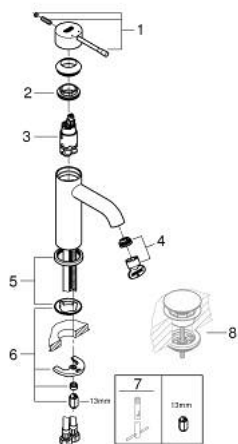

24 172 001 ESSENCE PÁKOVÁ UMYVADLOVÁ BATERIE DN 15, VELIKOST S

POPIS PRODUKTU

- Barva: Chrom
- jednoutorová montáž
- kovová rukojeť
- 28mm keramická kartuše GROHE SilkMove
- s omezovačem teploty
- povrchová úprava GROHE LongLife
- GROHE EcoJoy – méně vody, dokonalý průtok
- maximální průtok (při 3 barech): 5 l/min
- GROHE AquaGuide nastavitelný perlátor
- GROHE FastFixation Plus rychloupevňovací systém
- hladké tělo
- flexibilní připojovací hadice
- exkluzivně v kanálu Professional
- nahrazuje umyvadlovou baterii Essence 23 590 xx1

24 172 001 ESSENCE PÁKOVÁ UMYVADLOVÁ BATERIE DN 15, VELIKOST S

NÁHRADNÍ DÍLY , února 2022 – Nyní

- 1: Kompletní páka (Č. obj. 46917000)
- 2: Upevňovací kroužek (Č. obj. 46715000)
- 3: Kartuše (Č. obj. 46580000)
- 4: Perlátor (Č. obj. 48270000)
- 5: Rozeta (Č. obj. 48603000)
- 6: Kontrašroubení (Č. obj. 46645000)
- 7: Montážní klíč (Č. obj. 19017000)*
- 8: Odpadová souprava se zaskakovacím uzavíratelným krytem (Č. obj. 65807000)*