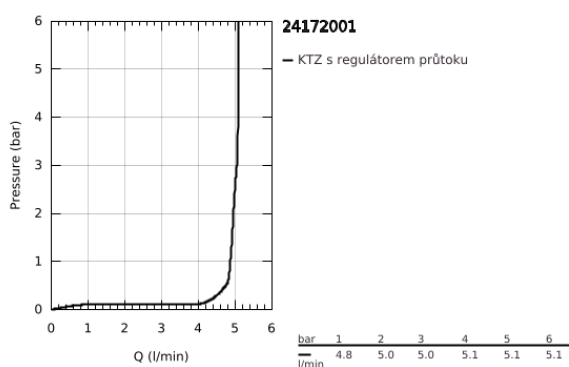

24 172 001 ESSENCE PÁKOVÁ UMYVADLOVÁ BATERIE DN 15, VELIKOST S

POPIS PRODUKTU

- Barva: Chrom
- jednoutorová montáž
- kovová rukojeť
- 28mm keramická kartuše GROHE SilkMove
- s omezovačem teploty
- povrchová úprava GROHE LongLife
- GROHE EcoJoy – méně vody, dokonalý průtok
- maximální průtok (při 3 barech): 5 l/min
- GROHE AquaGuide nastavitelný perlátor
- GROHE FastFixation Plus rychloupevňovací systém
- hladké tělo
- flexibilní připojovací hadice
- exkluzivně v kanálu Professional
- nahrazuje umyvadlovou baterii Essence 23 590 xx1

24 172 001 ESSENCE PÁKOVÁ UMYVADLOVÁ BATERIE DN 15, VELIKOST S

NÁHRADNÍ DÍLY , února 2022 – Nyní

- 1: Kompletní páka (Č. obj. 46917000)
- 2: Upevňovací kroužek (Č. obj. 46715000)
- 3: Kartuše (Č. obj. 46580000)
- 4: Perlátor (Č. obj. 48270000)
- 5: Rozeta (Č. obj. 48603000)
- 6: Kontrašroubení (Č. obj. 46645000)
- 7: Montážní klíč (Č. obj. 19017000)*
- 8: Odpadová souprava se zaskakovacím uzavíratelným krytem (Č. obj. 65807000)*