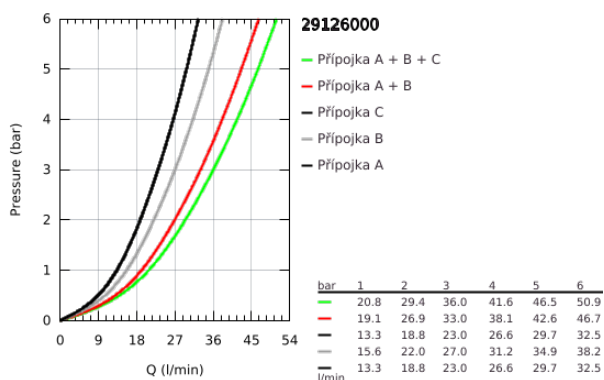

### POPIS PRODUKTU

- Barva: Chrom
- sada pro konečnou instalaci GROHE Rapido SmartBox (35 600/35 604)
- kovová nástěnná rozeta s GROHE FastFixation (krytá rozeta a těsnění šachty, kryté upevnění), zpětně nastavitelná o 6°
- povrchová úprava GROHE LongLife
- GROHE SmartControl stiskněte pro zapnutí a vypnutí, otočte pro nastavení objemu od GROHE EcoJoy po plný průtok
- vyměnitelné symboly
- Kompaktní kartuše GROHE TurboStat s voskovým termočlánkem
- GROHE ProGrip s vroubkovanou strukturou
- Tlačítková pojistka GROHE SafeStop na 38 °C
- GROHE Zarážka SafeStop Plus volitelný omezovač teploty na 43°C nebo 46°C včetně
- Vestavěné jednosměrné ventily a zachytávače nečistot
- více vývodů lze provozovat současně
- bez instalační sady
- průtok: výstup A = 23 l/min, výstup B = 27 l/min, výstup C = 23 l/min, výstup A + B = 33 l/min, výstup A + B + C = 36 l/min