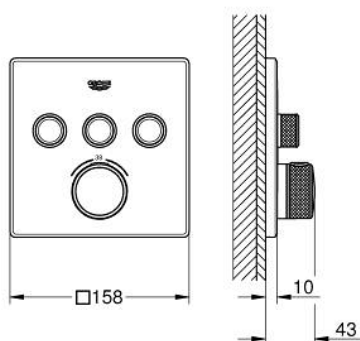

### POPIS PRODUKTU

- Barva: Chrom
- sada pro konečnou instalaci GROHE Rapido SmartBox (35 600/35 604)
- kovová nástěnná rozeta s GROHE FastFixation (krytá rozeta a těsnění šachty, kryté upevnění), zpětně nastavitelná o 6°
- povrchová úprava GROHE LongLife
- GROHE SmartControl stiskněte pro zapnutí a vypnutí, otočte pro nastavení objemu od GROHE EcoJoy po plný průtok
- vyměnitelné symboly
- Kompaktní kartuše GROHE TurboStat s voskovým termočlánkem
- GROHE ProGrip s vroubkovanou strukturou
- Tlačítková pojistka GROHE SafeStop na 38 °C
- GROHE Zarážka SafeStop Plus volitelný omezovač teploty na 43°C nebo 46°C včetně
- Vestavěné jednosměrné ventily a zachytávače nečistot
- více vývodů lze provozovat současně
- bez instalační sady
- průtok: výstup A = 23 l/min, výstup B = 27 l/min, výstup C = 23 l/min, výstup A + B = 33 l/min, výstup A + B + C = 36 l/min

### NÁHRADNÍ DÍLY , září 2016 – Nyní

- 1: Montážní deska (Č. obj. 48362000)
  - 2: Rukojeť na ovládání teploty (Č. obj. 49029000)
  - 2.1: Krytka (Č. obj. 1015030000)
  - 2.2: adaptér ovladače (Č. obj. 1015059990)
  - 3: Rozeta (Č. obj. 49042000)
  - 4: Tlačítkové ovládání (Č. obj. 48361000)
  - 4.1: tlačítko (Č. obj. 14077000)
  - 5: Kartuše (Č. obj. 48359000)
  - 5.1: kužel (Č. obj. 49088000)
  - 6: Kompaktní kartuše termostatu DN 20 (Č. obj. 49028000)
  - 7: Zpětná klapka (Č. obj. 47979000)
  - 8: Těsnění (Č. obj. 48360000)
  - 9: Klíč (Č. obj. 49059000)\*
  - 10: GROHE TurboStat kartuše DN 20 (Č. obj. 49003000)\*
  - 11: Servisní zarážky (Č. obj. 1405300M)\*
  - 12: Univerzální prodlužovací set, 25 mm (Č. obj. 14048000)\*
- \* Volitelné příslušenství