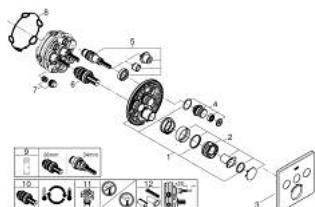

### POPIS PRODUKTU

- Barva: Chrom
- sada pro konečnou instalaci GROHE Rapido SmartBox (35 600/35 604)
- kovová nástěnná rozeta s GROHE FastFixation (krytá rozeta a těsnění šachty, kryté upevnění), zpětně nastavitelná o 6°
- povrchová úprava GROHE LongLife
- GROHE SmartControl stiskněte pro zapnutí a vypnutí, otočte pro nastavení objemu od GROHE EcoJoy po plný průtok
- vyměnitelné symboly
- Kompaktní kartuše GROHE TurboStat s voskovým termočlánkem
- GROHE ProGrip s vroubkovanou strukturou
- Tlačítková pojistka GROHE SafeStop na 38 °C
- GROHE Zarážka SafeStop Plus volitelný omezovač teploty na 43°C nebo 46°C včetně
- Vestavěné jednosměrné ventily a zachytávače nečistot
- více vývodů lze provozovat současně
- bez instalační sady
- průtok: výstup A = 23 l/min, výstup B = 27 l/min, výstup C = 23 l/min, výstup A + B = 33 l/min, výstup A + B + C = 36 l/min

### NÁHRADNÍ DÍLY , září 2016 – Nyní

- 1: Montážní deska (Č. obj. 48362000)
  - 2: Rukojeť na ovládání teploty (Č. obj. 49029000)
  - 2.1: Krytka (Č. obj. 1015030000)
  - 2.2: adaptér ovladače (Č. obj. 1015059990)
  - 3: Rozeta (Č. obj. 49042000)
  - 4: Tlačítkové ovládání (Č. obj. 48361000)
  - 4.1: tlačítko (Č. obj. 14077000)
  - 5: Kartuše (Č. obj. 48359000)
  - 5.1: kužel (Č. obj. 49088000)
  - 6: Kompaktní kartuše termostatu DN 20 (Č. obj. 49028000)
  - 7: Zpětná klapka (Č. obj. 47979000)
  - 8: Těsnění (Č. obj. 48360000)
  - 9: Klíč (Č. obj. 49059000)\*
  - 10: GROHE TurboStat kartuše DN 20 (Č. obj. 49003000)\*
  - 11: Servisní zarážky (Č. obj. 1405300M)\*
  - 12: Univerzální prodlužovací set, 25 mm (Č. obj. 14048000)\*
- \* Volitelné příslušenství