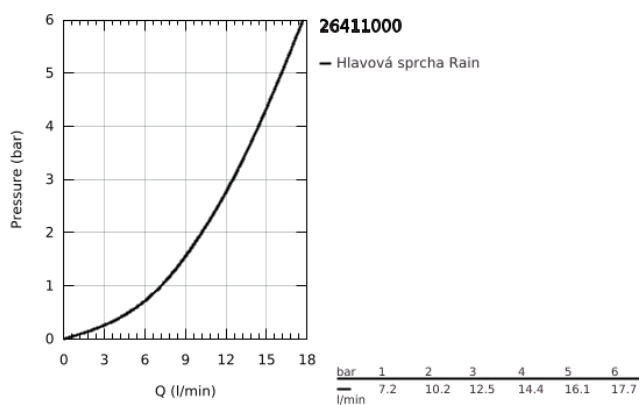

26 411 000 TEMPESTA 210 HLAVOVÁ SPRCHA SET 286 MM, 1 PROUD

POPIS PRODUKTU

- Barva: Chrom
- obsah:
- hlavová sprcha Tempesta 210 (26 408)
- režim proudu: Rain
- sprchové rameno Rainshower 286 mm (28 576)
- GROHE DreamSpray – perfektní proud vody
- povrchová úprava GROHE LongLife
- Odvápňovací systém GROHE SpeedClean
- Izolace Inner WaterGuide pro delší životnost
- vhodná pro průtokové ohřívače
- min. doporučený tlak 1,0 baru

26 411 000 TEMPESTA 210 HLAVOVÁ SPRCHA SET 286 MM, 1 PROUD

NÁHRADNÍ DÍLY , července 2016 – Nyní

1: Těsnění Ø18,5 x Ø12 x 2 (Č. obj. 0138900M)

2: Sítko (Č. obj. 48007000)

3: Rozeta (Č. obj. 11741000)