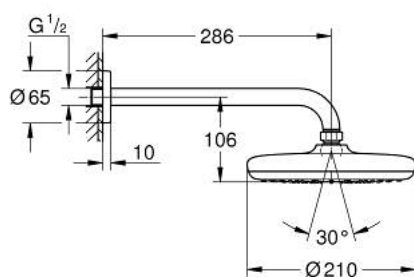

26 411 000 TEMPESTA 210 HLAVOVÁ SPRCHA SET 286 MM, 1 PROUD

POPIS PRODUKTU

- Barva: Chrom
- obsah:
- hlavová sprcha Tempesta 210 (26 408)
- režim proudu: Rain
- sprchové rameno Rainshower 286 mm (28 576)
- GROHE DreamSpray – perfektní proud vody
- povrchová úprava GROHE LongLife
- Odvápňovací systém GROHE SpeedClean
- Izolace Inner WaterGuide pro delší životnost
- vhodná pro průtokové ohřívače
- min. doporučený tlak 1,0 baru

26 411 000 TEMPESTA 210 HLAVOVÁ SPRCHA SET 286 MM, 1 PROUD

NÁHRADNÍ DÍLY , července 2016 – Nyní

1: Těsnění Ø18,5 x Ø12 x 2 (Č. obj. 0138900M)

2: Sítko (Č. obj. 48007000)

3: Rozeta (Č. obj. 11741000)