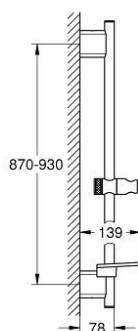

## 26 603 DC0 RAINSHOWER SMARTACTIVE SPRCHOVÁ TYČ, 900 MM

### POPIS PRODUKTU

- Barva: SuperSteel
- s nástěnnými kovovými držáky
- kluzný prvek a otočný držák
- GROHE FastFixation Plus (nastavitelná vzdálenost mezi držáky sprchy na stěně pro přizpůsobení stávajícím vrtáním)
- GROHE TileFix nastavitelná hloubka na horním a dolním držáku
- GROHE EasyReach přihrádka
- povrchová úprava GROHE LongLife

## 26 603 DC0 RAINSHOWER SMARTACTIVE SPRCHOVÁ TYČ, 900 MM

**NÁHRADNÍ DÍLY** , července 2018 – Nyní

1: Držák sprchové tyče (Č. obj. 48425DC0)

2: Vodící prvek (Č. obj. 48424DC0)

3: Miska na mýdlo (Č. obj. 48426000)