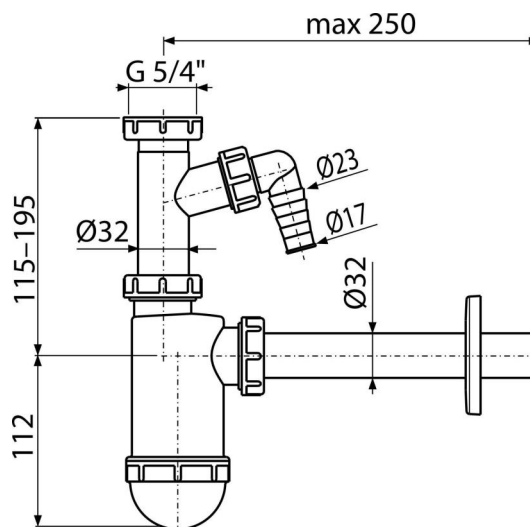

# A430P

Sífon umyvadlový DN 32 s přípojkou Ø 17–23 a převlečnou maticí G 5/4"

## Vlastnosti

- Napojení na odpadní trubku Ø32 mm
- S přípojkou pro pračku nebo myčku nádobí
- Materiál: polypropylen

## Rozsah dodávky

- Tělo sífonu s přípojkou
- Rozeta plastová
- Matice pro připojení umyvadlové výpusti 5/4"

## Technické parametry

- Zápachová uzávěra 58 mm
- Průtok 38 l/min
- Tepelný atest 95 °C
- Přípojka na hadici 17-23 mm