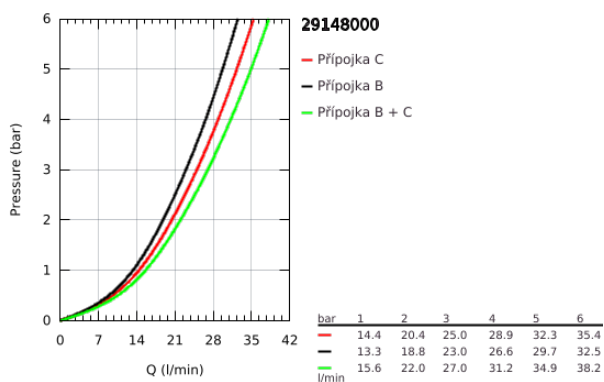

29 148 000 SMARTCONTROL KRYTKA PODOMÍTKOVÉ BATERIE S 2 VENTILY

POPIS PRODUKTU

- Barva: Chrom
- sada pro konečnou instalaci GROHE Rapido SmartBox (35 600/35 604)
- kovová nástěnná rozeta s GROHE FastFixation (krytá rozeta a těsnění šachty, kryté upevnění), zpětně nastavitelná o 6°
- povrchová úprava GROHE LongLife
- GROHE SmartControl stiskněte pro zapnutí a vypnutí, otočte pro nastavení objemu od GROHE EcoJoy po plný průtok
- vyměnitelné symboly
- kartuše pro míchání teploty
- více vývodů lze provozovat současně
- bez instalační sady
- průtokový výkon: výtok B = 23 l/min, výtok C = 25 l/min, výtok B + C = 27 l/min

29 148 000 SMARTCONTROL KRYTKA PODOMÍTKOVÉ BATERIE S 2 VENTILY

NÁHRADNÍ DÍLY , září 2016 – Nyní

- 1: Montážní deska (Č. obj. 48363000)
 - 2: Hlava páky kompletní (Č. obj. 46990000)
 - 3: Rozeta (Č. obj. 46995000)
 - 4: Tlačítkové ovládání (Č. obj. 48361000)
 - 4.1: tlačítko (Č. obj. 14077000)
 - 5: Kartuše (Č. obj. 48359000)
 - 5.1: kužel (Č. obj. 49088000)
 - 6: Kartuše (Č. obj. 46989000)
 - 7: Zpětná klapka (Č. obj. 47979000)
 - 8: Těsnění (Č. obj. 48360000)
 - 9: Klíč (Č. obj. 49059000)*
 - 10: Servisní zarážky (Č. obj. 1405300M)*
 - 11: Univerzální prodlužovací set, 25 mm (Č. obj. 14048000)*
 - 12: Kombinace proti zpětnému toku (DIN-EN1717) (Č. obj. 14055000)*
- * Volitelné příslušenství