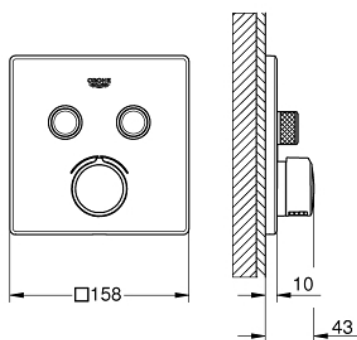

29 148 000 SMARTCONTROL KRYTKA PODOMÍTKOVÉ BATERIE S 2 VENTILY

POPIS PRODUKTU

- Barva: Chrom
- sada pro konečnou instalaci GROHE Rapido SmartBox (35 600/35 604)
- kovová nástěnná rozeta s GROHE FastFixation (krytá rozeta a těsnění šachty, kryté upevnění), zpětně nastavitelná o 6°
- povrchová úprava GROHE LongLife
- GROHE SmartControl stiskněte pro zapnutí a vypnutí, otočte pro nastavení objemu od GROHE EcoJoy po plný průtok
- vyměnitelné symboly
- kartuše pro míchání teploty
- více vývodů lze provozovat současně
- bez instalační sady
- průtokový výkon: výtok B = 23 l/min, výtok C = 25 l/min, výtok B + C = 27 l/min

29 148 000 SMARTCONTROL KRYTKA PODOMÍTKOVÉ BATERIE S 2 VENTILY

NÁHRADNÍ DÍLY , září 2016 – Nyní

- 1: Montážní deska (Č. obj. 48363000)
 - 2: Hlava páky kompletní (Č. obj. 46990000)
 - 3: Rozeta (Č. obj. 46995000)
 - 4: Tlačítkové ovládání (Č. obj. 48361000)
 - 4.1: tlačítko (Č. obj. 14077000)
 - 5: Kartuše (Č. obj. 48359000)
 - 5.1: kužel (Č. obj. 49088000)
 - 6: Kartuše (Č. obj. 46989000)
 - 7: Zpětná klapka (Č. obj. 47979000)
 - 8: Těsnění (Č. obj. 48360000)
 - 9: Klíč (Č. obj. 49059000)*
 - 10: Servisní zarážky (Č. obj. 1405300M)*
 - 11: Univerzální prodlužovací set, 25 mm (Č. obj. 14048000)*
 - 12: Kombinace proti zpětnému toku (DIN-EN1717) (Č. obj. 14055000)*
- * Volitelné příslušenství