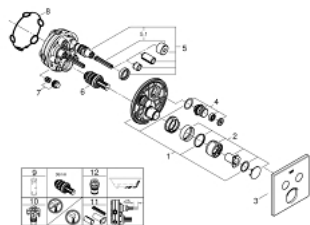

29 148 000 SMARTCONTROL KRYTKA PODOMÍTKOVÉ BATERIE S 2 VENTILY

POPIS PRODUKTU

- Barva: Chrom
- sada pro konečnou instalaci GROHE Rapido SmartBox (35 600/35 604)
- kovová nástěnná rozeta s GROHE FastFixation (krytá rozeta a těsnění šachty, kryté upevnění), zpětně nastavitelná o 6°
- povrchová úprava GROHE LongLife
- GROHE SmartControl stiskněte pro zapnutí a vypnutí, otočte pro nastavení objemu od GROHE EcoJoy po plný průtok
- vyměnitelné symboly
- kartuše pro míchání teploty
- více vývodů lze provozovat současně
- bez instalační sady
- průtokový výkon: výtok B = 23 l/min, výtok C = 25 l/min, výtok B + C = 27 l/min

29 148 000 SMARTCONTROL KRYTKA PODOMÍTKOVÉ BATERIE S 2 VENTILY

NÁHRADNÍ DÍLY , září 2016 – Nyní

- 1: Montážní deska (Č. obj. 48363000)
 - 2: Hlava páky kompletní (Č. obj. 46990000)
 - 3: Rozeta (Č. obj. 46995000)
 - 4: Tlačítkové ovládání (Č. obj. 48361000)
 - 4.1: tlačítko (Č. obj. 14077000)
 - 5: Kartuše (Č. obj. 48359000)
 - 5.1: kužel (Č. obj. 49088000)
 - 6: Kartuše (Č. obj. 46989000)
 - 7: Zpětná klapka (Č. obj. 47979000)
 - 8: Těsnění (Č. obj. 48360000)
 - 9: Klíč (Č. obj. 49059000)*
 - 10: Servisní zarážky (Č. obj. 1405300M)*
 - 11: Univerzální prodlužovací set, 25 mm (Č. obj. 14048000)*
 - 12: Kombinace proti zpětnému toku (DIN-EN1717) (Č. obj. 14055000)*
- * Volitelné příslušenství