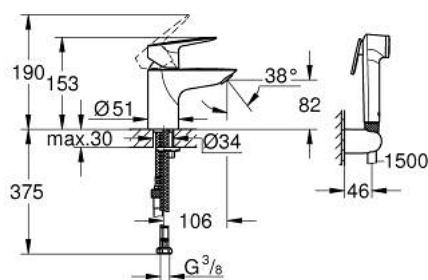

23 757 001 BAUEDGE PÁKOVÁ UMYVADLOVÁ BATERIE DN 15, VELIKOST S

POPIS PRODUKTU

- Barva: Chrom
- jednotvorová montáž
- GROHE SmoothControl 35 mm keramická kartuše
- s omezovačem teploty
- povrchová úprava GROHE LongLife
- GROHE EcoJoy – méně vody, dokonalý průtok
- maximální průtok (při 3 barech): 5 l/min
- rychlomontážní systém
- hladké tělo
- flexibilní připojovací hadice
- se sprchovou soupravou, součástí:
- ruční sprcha s integrovaným přepínačem
- nástěnný držák sprchy
- sprchová hadice
- sprchová hadice 1500 mm
- exkluzivně v kanálu Professional

23 757 001 BAUEDGE PÁKOVÁ UMYVADLOVÁ BATERIE DN 15, VELIKOST S

NÁHRADNÍ DÍLY , září 2018 – října 2020

- 1: Kryt (Č. obj. 46492000)
- 2: Nastavitelné ELB, DN 10 (Č. obj. 46460000)
- 3: Kartuše (Č. obj. 46374000)
- 4: Perlátor (Č. obj. 1354730000)
- 5: Kontrašroubení (Č. obj. 46671000)
- 6: Zpětná klapka (Č. obj. 08565000)
- 7: Klíč (Č. obj. 19332000)*
- 8: Montážní klíč (Č. obj. 19017000)*