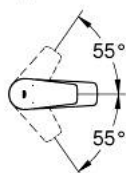

23 757 001 BAUEDGE PÁKOVÁ UMYVADLOVÁ BATERIE DN 15, VELIKOST S

POPIS PRODUKTU

- Barva: Chrom
- jednotvorová montáž
- GROHE SmoothControl 35 mm keramická kartuše
- s omezovačem teploty
- povrchová úprava GROHE LongLife
- GROHE EcoJoy – méně vody, dokonalý průtok
- maximální průtok (při 3 barech): 5 l/min
- rychlomontážní systém
- hladké tělo
- flexibilní připojovací hadice
- se sprchovou soupravou, součástí:
- ruční sprcha s integrovaným přepínačem
- nástěnný držák sprchy
- sprchová hadice
- sprchová hadice 1500 mm
- exkluzivně v kanálu Professional

23 757 001 BAUEDGE PÁKOVÁ UMYVADLOVÁ BATERIE DN 15, VELIKOST S

NÁHRADNÍ DÍLY , září 2018 – října 2020

- 1: Kryt (Č. obj. 46492000)
- 2: Nastavitelné ELB, DN 10 (Č. obj. 46460000)
- 3: Kartuše (Č. obj. 46374000)
- 4: Perlátor (Č. obj. 1354730000)
- 5: Kontrašroubení (Č. obj. 46671000)
- 6: Zpětná klapka (Č. obj. 08565000)
- 7: Klíč (Č. obj. 19332000)*
- 8: Montážní klíč (Č. obj. 19017000)*