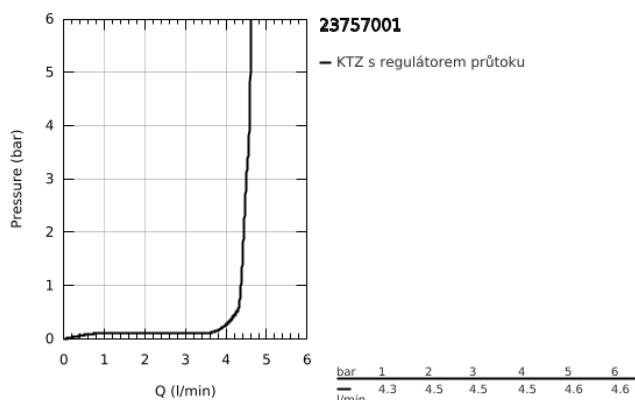

23 757 001 BAUEDGE PÁKOVÁ UMYVADLOVÁ BATERIE DN 15, VELIKOST S

POPIS PRODUKTU

- Barva: Chrom
- jednotvorová montáž
- GROHE SmoothControl 35 mm keramická kartuše
- s omezovačem teploty
- povrchová úprava GROHE LongLife
- GROHE EcoJoy – méně vody, dokonalý průtok
- maximální průtok (při 3 barech): 5 l/min
- rychlomontážní systém
- hladké tělo
- flexibilní připojovací hadice
- se sprchovou soupravou, součástí:
- ruční sprcha s integrovaným přepínačem
- nástěnný držák sprchy
- sprchová hadice
- sprchová hadice 1500 mm
- exkluzivně v kanálu Professional

23 757 001 BAUEDGE PÁKOVÁ UMYVADLOVÁ BATERIE DN 15, VELIKOST S

NÁHRADNÍ DÍLY , září 2018 – října 2020

- 1: Kryt (Č. obj. 46492000)
- 2: Nastavitelné ELB, DN 10 (Č. obj. 46460000)
- 3: Kartuše (Č. obj. 46374000)
- 4: Perlátor (Č. obj. 1354730000)
- 5: Kontrašroubení (Č. obj. 46671000)
- 6: Zpětná klapka (Č. obj. 08565000)
- 7: Klíč (Č. obj. 19332000)*
- 8: Montážní klíč (Č. obj. 19017000)*