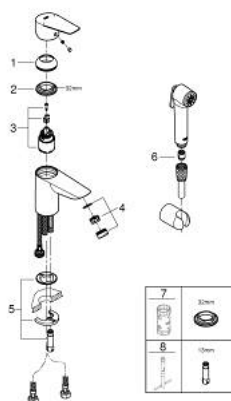

23 757 001 BAUEDGE PÁKOVÁ UMYVADLOVÁ BATERIE DN 15, VELIKOST S

POPIS PRODUKTU

- Barva: Chrom
- jednotvorová montáž
- GROHE SmoothControl 35 mm keramická kartuše
- s omezovačem teploty
- povrchová úprava GROHE LongLife
- GROHE EcoJoy – méně vody, dokonalý průtok
- maximální průtok (při 3 barech): 5 l/min
- rychlomontážní systém
- hladké tělo
- flexibilní připojovací hadice
- se sprchovou soupravou, součástí:
- ruční sprcha s integrovaným přepínačem
- nástěnný držák sprchy
- sprchová hadice
- sprchová hadice 1500 mm
- exkluzivně v kanálu Professional

23 757 001 BAUEDGE PÁKOVÁ UMYVADLOVÁ BATERIE DN 15, VELIKOST S

NÁHRADNÍ DÍLY , září 2018 – října 2020

- 1: Kryt (Č. obj. 46492000)
- 2: Nastavitelné ELB, DN 10 (Č. obj. 46460000)
- 3: Kartuše (Č. obj. 46374000)
- 4: Perlátor (Č. obj. 1354730000)
- 5: Kontrašroubení (Č. obj. 46671000)
- 6: Zpětná klapka (Č. obj. 08565000)
- 7: Klíč (Č. obj. 19332000)*
- 8: Montážní klíč (Č. obj. 19017000)*