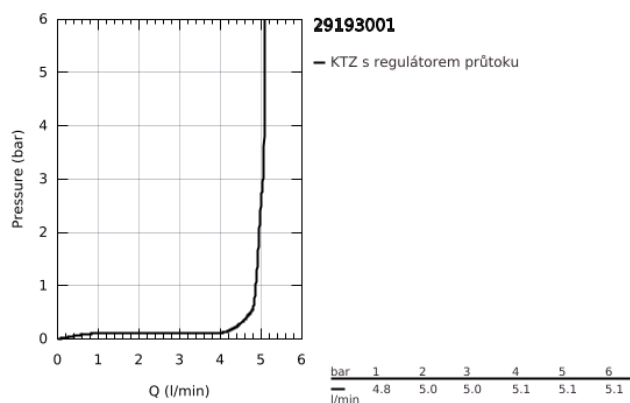

29 193 001 ESSENCE UMYVADLOVÁ DVOUOTVOROVÁ BATERIE, VELIKOST L

POPIS PRODUKTU

- Barva: Chrom
- nástěnná
- sada pro konečnou instalaci
- 23 571 000 / 32 635 000
- bez podomítkového tělesa
- kovová rozeta
- kovová rukojeť
- povrchová úprava GROHE LongLife
- GROHE EcoJoy – méně vody, dokonalý průtok
- maximální průtok (při 3 barech): 5 l/min
- GROHE AquaGuide nastavitelný perlátor
- vzdálenost středu 110 mm
- délka 230 mm
- exkluzivně v kanálu Professional
- nahrazuje dvouotvorovou umyvadlovou baterii Essence 19 967 xx1

29 193 001 ESSENCE UMYVADLOVÁ DVOUOTVOROVÁ BATERIE, VELIKOST L

NÁHRADNÍ DÍLY , ledna 2024 – Nyní

1: Kompletní páka (Č. obj. 46916000)

2: Výtoková trubice (Č. obj. 48639000)

2.1: Perlátor (Č. obj. 48480000)