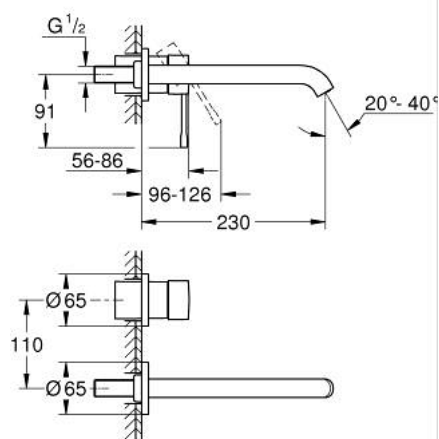

29 193 001 ESSENCE UMYVADLOVÁ DVOUOTVOROVÁ BATERIE, VELIKOST L

POPIS PRODUKTU

- Barva: Chrom
- nástěnná
- sada pro konečnou instalaci
- 23 571 000 / 32 635 000
- bez podomítkového tělesa
- kovová rozeta
- kovová rukojeť
- povrchová úprava GROHE LongLife
- GROHE EcoJoy – méně vody, dokonalý průtok
- maximální průtok (při 3 barech): 5 l/min
- GROHE AquaGuide nastavitelný perlátor
- vzdálenost středu 110 mm
- délka 230 mm
- exkluzivně v kanálu Professional
- nahrazuje dvouotvorovou umyvadlovou baterii Essence 19 967 xx1

29 193 001 ESSENCE UMYVADLOVÁ DVOUOTVOROVÁ BATERIE, VELIKOST L

NÁHRADNÍ DÍLY , ledna 2024 – Nyní

1: Kompletní páka (Č. obj. 46916000)

2: Výtoková trubice (Č. obj. 48639000)

2.1: Perlátor (Č. obj. 48480000)