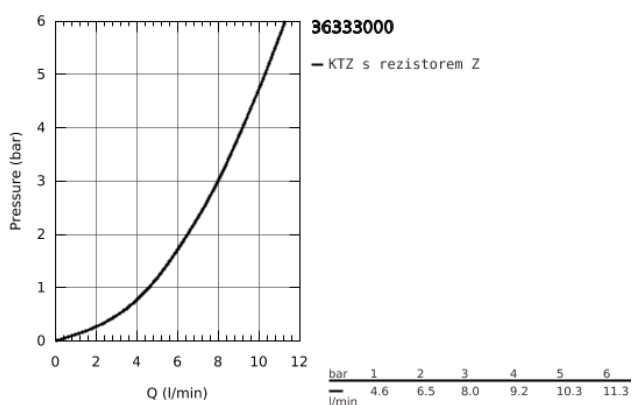

### POPIS PRODUKTU

- Barva: chrom
- s infračerveným senzorem pro potřeby monitoringu stavu, konfigurace a potřeby servisu
- lithiová baterie 6V, typ CR-P2
- životnost baterie: cca 7 let (150 spuštění denně)
- aktivace pomocí pohybu rukou, deaktivace automaticky při opuštění zóny pohybu (režim detekce pohybu rukou)
- dva další nastavitelné režimy detekce (ruka-ruka, nebo tělo-tělo)
- povrchová úprava GROHE Long-Life
- perlátor 9 l/min
- jednosměrný ventil
- zachytávač nečistot
- ovladač teploty s bezpečnostní zárazkou při 38°C
- otočná litá výpusť
- 187 mm
- rozpětí 255 mm
- otočný doraz 130°, upevnitelný
- samouzavírací rozety
- víceúrovňový ukazatel stavu baterie
- 7 přednastavených programů:
- automatické proplachování
- tepelná desinfekce
- režim čištění
- další funkce a precizní nastavení prostřednictvím dálkového ovladače 36 407
- certifikace CE
- skupina armatur I, přezkoušeno dle DIN 4109