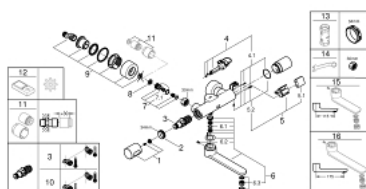

### NÁHRADNÍ DÍLY , listopadu 2019 – Nyní

- 1: Stupnicové ovládání (Č. obj. 47811000)
- 2: Upevňovací kroužek (Č. obj. 47743000)
- 3: Kompaktní kartuše termostatu DN 15 (Č. obj. 47439000)
- 4: Magnetický ventil (Č. obj. 42471000)
- 4.1: Set šroubů (Č. obj. 42422000)
- 5: Pouzdro s baterií (Č. obj. 42425000)
- 5.1: Baterie (Č. obj. 42886000)
- 5.2: Set šroubů (Č. obj. 42422000)
- 6: Výtoková trubice (Č. obj. 42426000)
- 6.1: O-Kroužek Ø13,5 x Ø2,75 (Č. obj. 0128500M)
- 6.2: Set šroubů (Č. obj. 46670000)
- 6.3: Regulátor proudu (Č. obj. 13960000)
- 7: Zpětná klapka (Č. obj. 48277000)
- 7.1: O-Kroužek Ø17 x Ø2 (Č. obj. 0305500M)
- 8: Sítko (Č. obj. 0726400M)
- 9: S-přípojka (Č. obj. 12693000)
- 10: GROHE TurboStat kartuše DN 15 (Č. obj. 47175000)\*
- 11: Prodlužovací set, 30 mm (Č. obj. 46238000)\*
- 12: Dálkové ovládání (Č. obj. 36407001)\*
- 13: Klíč (Č. obj. 19332000)\*
- 14: Speciální klíč (Č. obj. 19377000)\*
- 15: Výtoková trubice (Č. obj. 13378000)\*
- 16: Výtoková trubice (Č. obj. 13380000)\*