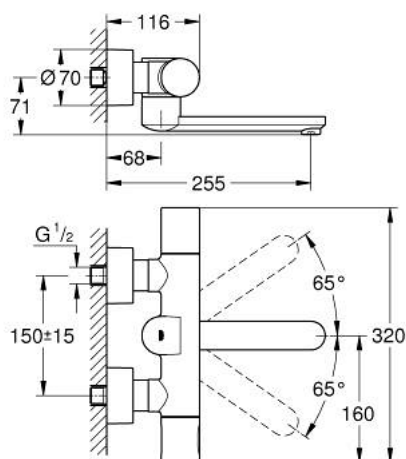

36 333 000 EUROSART COSMOPOLITAN E INFRAČERVENÁ ELEKTRONICKÁ UMYVADLOVÁ BATERIE S MONTÁŽÍ NA ZEĎ S TERMOSTATICKOU KONTROLOU TEPLoty

POPIS PRODUKTU

- Barva: chrom
- s infračerveným senzorem pro potřeby monitoringu stavu, konfigurace a potřeby servisu
- lithiová baterie 6V, typ CR-P2
- životnost baterie: cca 7 let (150 spuštění denně)
- aktivace pomocí pohybu rukou, deaktivace automaticky při opuštění zóny pohybu (režim detekce pohybu rukou)
- dva další nastavitelné režimy detekce (ruka-ruka, nebo tělo-tělo)
- povrchová úprava GROHE Long-Life
- perlátor 9 l/min
- jednosměrný ventil
- zachytávač nečistot
- ovladač teploty s bezpečnostní zárazkou při 38°C
- otočná litá výpusť
- 187 mm
- rozpětí 255 mm
- otočný doraz 130°, upevnitelný
- samouzavírací rozety
- víceúrovňový ukazatel stavu baterie
- 7 přednastavených programů:
- automatické proplachování
- tepelná desinfekce
- režim čištění
- další funkce a precizní nastavení prostřednictvím dálkového ovladače 36 407
- certifikace CE
- skupina armatur I, přezkoušeno dle DIN 4109