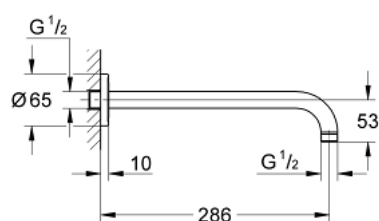

28 576 000 RAINSHOWER SPRCHOVÉ RAMÉNKO 286 MM

POPIS PRODUKTU

- Barva: Chrom
- materiál: kov
- přípojovací závit 1/2"
- vhodné pro všechny hlavové sprchy Rainshower kromě Rainshower 400 mm
- povrchová úprava GROHE LongLife

Pure Freude
an Wasser

28 576 000 RAINSHOWER SPRCHOVÉ RAMÉNKO 286 MM

NÁHRADNÍ DÍLY , ledna 2002 – Nyní

1: Rozeta (Č. obj. 11741000)