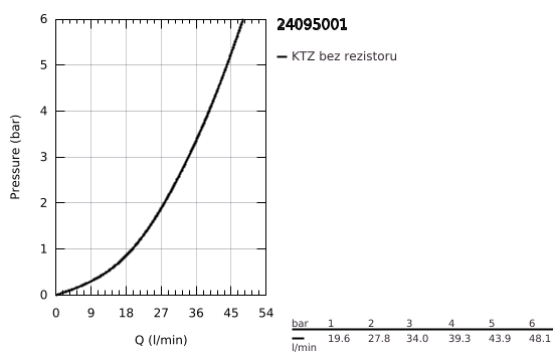

## 24 095 001 LINEARE PÁKOVÁ BATERIE S 3SMĚRNÝM PŘEPÍNAČEM

### POPIS PRODUKTU

- Barva: Chrom
- sada pro konečnou instalaci GROHE Rapido SmartBox (35 600/35 604)
- 46mm keramická kartuše GROHE SilkMove
- povrchová úprava GROHE LongLife
- GROHE FastFixation rozeta s krytým těsněním šachty a krytým upevněním
- Kovová deska s možností dodatečného upravení polohy až o 6°
- kovová rukojeť
- 3cestné přepínání
- průtok: výstup A = 27 l/min, výstup B = 27 l/min, výstup C = 27 l/min
- bez instalační sady