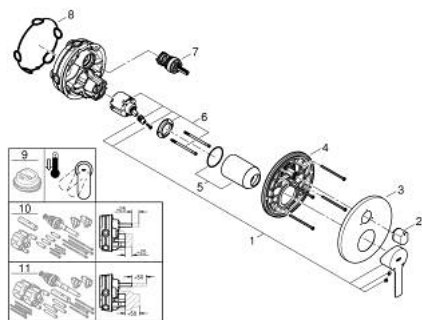

## 24 095 001 LINEARE PÁKOVÁ BATERIE S 3SMĚRNÝM PŘEPÍNAČEM

### POPIS PRODUKTU

- Barva: Chrom
- sada pro konečnou instalaci GROHE Rapido SmartBox (35 600/35 604)
- 46mm keramická kartuše GROHE SilkMove
- povrchová úprava GROHE LongLife
- GROHE FastFixation rozeta s krytým těsněním šachty a krytým upevněním
- Kovová deska s možností dodatečného upravení polohy až o 6°
- kovová rukojeť
- 3cestné přepínání
- průtok: výstup A = 27 l/min, výstup B = 27 l/min, výstup C = 27 l/min
- bez instalační sady

### NÁHRADNÍ DÍLY , ledna 2018 – Nyní

- 1: Kompletní páka (Č. obj. 46988000)
  - 2: Přepínací knoflík, kulatý (Č. obj. 48447000)
  - 3: Rozeta (Č. obj. 49105000)
  - 4: Montážní deska (Č. obj. 49094000)
  - 5: Kryt (Č. obj. 09038000)
  - 6: Kartuše (Č. obj. 46048000)
  - 7: Přepínání (Č. obj. 48448000)
  - 8: Těsnění (Č. obj. 48360000)
  - 9: Omezovač teploty (Č. obj. 46308000)\*
  - 10: Univerzální prodlužovací set, 25 mm (Č. obj. 14056000)\*
  - 11: Univerzální prodlužovací set, 50 mm (Č. obj. 14057000)\*
- \* Volitelné příslušenství