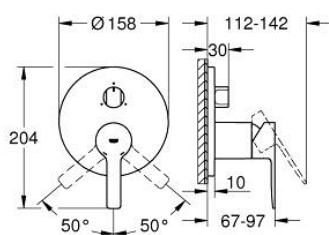

## 24 095 001 LINEARE PÁKOVÁ BATERIE S 3SMĚRNÝM PŘEPÍNAČEM

### POPIS PRODUKTU

- Barva: Chrom
- sada pro konečnou instalaci GROHE Rapido SmartBox (35 600/35 604)
- 46mm keramická kartuše GROHE SilkMove
- povrchová úprava GROHE LongLife
- GROHE FastFixation rozeta s krytým těsněním šachty a krytým upevněním
- Kovová deska s možností dodatečného upravení polohy až o 6°
- kovová rukojeť
- 3cestné přepínání
- průtok: výstup A = 27 l/min, výstup B = 27 l/min, výstup C = 27 l/min
- bez instalační sady

### NÁHRADNÍ DÍLY , ledna 2018 – Nyní

- 1: Kompletní páka (Č. obj. 46988000)
  - 2: Přepínací knoflík, kulatý (Č. obj. 48447000)
  - 3: Rozeta (Č. obj. 49105000)
  - 4: Montážní deska (Č. obj. 49094000)
  - 5: Kryt (Č. obj. 09038000)
  - 6: Kartuše (Č. obj. 46048000)
  - 7: Přepínání (Č. obj. 48448000)
  - 8: Těsnění (Č. obj. 48360000)
  - 9: Omezovač teploty (Č. obj. 46308000)\*
  - 10: Univerzální prodlužovací set, 25 mm (Č. obj. 14056000)\*
  - 11: Univerzální prodlužovací set, 50 mm (Č. obj. 14057000)\*
- \* Volitelné příslušenství