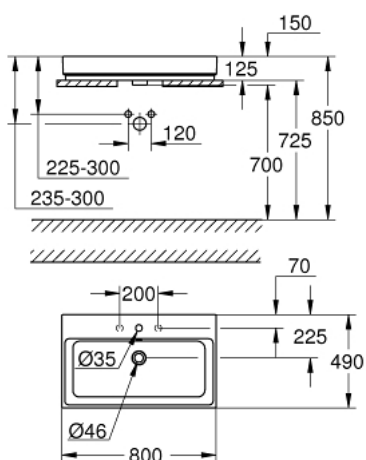

39 476 00H CUBE CERAMIC UMYVADLO NA DESKU 80 CM

POPIS PRODUKTU

- Barva: alpská bílá
- plochá zadní strana glazovaná
- 1 otvor vyražený, 2 otvory předražené
- včetně přepadu
- 800 x 490 mm
- včetně upevňovací sady
- sanitární úprava
- GROHE HyperClean antibacterial glazing
- GROHE AquaCeramic antistick coating

39 476 00H CUBE CERAMIC UMYVADLO NA DESKU 80 CM

NÁHRADNÍ DÍLY , března 2017 – Nyní

1: Montážní set (Č. obj. 49512000)