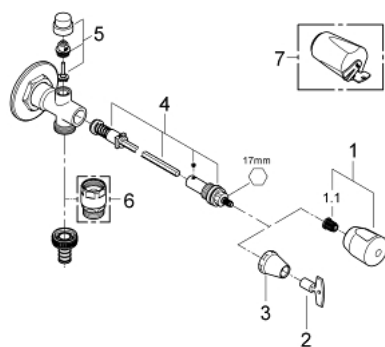

41 208 000 EUROTEC VENKOVNÍ NÁSTĚNNÝ SET, DN 15

POPIS PRODUKTU

- Barva: Chrom
- mrazuvzdorné díky automatickému odvodnění při každém uzavření
- ráčnový klíč a hygienická rukojeť
- sedlo z červené mosazi
- zpětný ventil typ EB
- Montážní hloubka 170–500 mm
- CU přípojka 15 mm a vnější závit 1/2"
- zámek otáčení
- průchozí otvor 35 mm
- ochrana proti zpětnému toku vody
- pro kombinaci s ventilačním ventilem trubky typ HB 41 239 000

41 208 000 EUROTEC VENKOVNÍ NÁSTĚNNÝ SET, DN 15

NÁHRADNÍ DÍLY , června 2006 – Nyní

- 1: Hlava páky kompletní (Č. obj. 41002000)
- 1.1: Vsuvka (Č. obj. 4184200M)
- 2: Klíč DN 15 (Č. obj. 02277000)
- 3: Kryt (Č. obj. 41006000)
- 4: Vrchný díl Eurotec/Egatec DN 15 (Č. obj. 41024000)
- 5: odvětrávací sada (Č. obj. 41014000)
- 6: Provozdušňovač potrubí DN 20 (Č. obj. 41239000)*
- 7: Hlava páky kompletní (Č. obj. 41000000)*