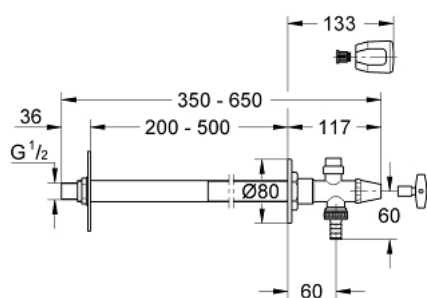

41 208 000 EUROTEC VENKOVNÍ NÁSTĚNNÝ SET, DN 15

POPIS PRODUKTU

- Barva: Chrom
- mrazuvzdorné díky automatickému odvodnění při každém uzavření
- ráčnový klíč a hygienická rukojeť
- sedlo z červené mosazi
- zpětný ventil typ EB
- Montážní hloubka 170–500 mm
- CU přípojka 15 mm a vnější závit 1/2"
- zámek otáčení
- průchozí otvor 35 mm
- ochrana proti zpětnému toku vody
- pro kombinaci s ventilačním ventilem trubky typ HB 41 239 000

41 208 000 EUROTEC VENKOVNÍ NÁSTĚNNÝ SET, DN 15

NÁHRADNÍ DÍLY , června 2006 – Nyní

- 1: Hlava páky kompletní (Č. obj. 41002000)
- 1.1: Vsuvka (Č. obj. 4184200M)
- 2: Klíč DN 15 (Č. obj. 02277000)
- 3: Kryt (Č. obj. 41006000)
- 4: Vrchný díl Eurotec/Egatec DN 15 (Č. obj. 41024000)
- 5: odvětrávací sada (Č. obj. 41014000)
- 6: Provozdušňovač potrubí DN 20 (Č. obj. 41239000)*
- 7: Hlava páky kompletní (Č. obj. 41000000)*