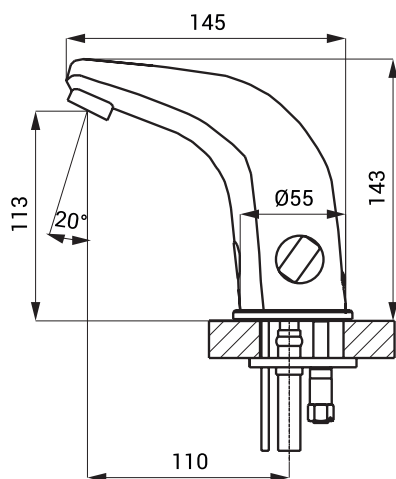

Automatická směšovací umyvadlová baterie SLU 15

SANELA 
we make water cool®

Technický list

Vlastnosti

- úsporný perlátor, průtok 6 l/min
- hygienický proplach
- je určena pro přívod teplé a studené vody, nastavení teploty páčkou
- reaguje na přítomnost rukou ve snímané zóně okamžitým spuštěním vody
- k vypnutí vody dojde po vyjmutí rukou po uplynutí nastavené doby (možno nastavit v rozsahu 0,25 – 7,75 s)
- bezpečnostní funkce vypnutí vody po 5 minutách
- hlídání stavu baterie (u variant s indexem B)
- možnost přepnutí do režimu START/STOP
- nastavení parametrů pomocí dálkového ovladače SLD 03

Rozměry

Technická specifikace

Napájecí napětí

- SLU 15 24 V DC
- SLU 15B 6 V

Příkon

- při napájení 24 V DC 13 W
- při napájení 6 V 5 W

Životnost baterií

- 4 ks AA alkalických baterií 1,5 V, 2700 mAh cca 2 roky (při 100 sepnutích denně)

Dosah

- standardně 0,13 - 0,19 m
- v režimu START/STOP 0,05 - 0,15 m

Doporučený pracovní tlak

- 0,1 - 0,6 MPa

Průtok

- 6 l/min. (inf. údaj)

Vstup vody

- vnější závit G 1/2"

Specifikace dodávky

- SLU 15 - obj. č. 03150 výtokové ramínko s regulací teploty a elektronikou, elektromagnetický ventil (2 ks),
SLU 15B - obj. č. 03155 propojovací hadice, rohový ventil s filtrem a zpětnou klapkou (2 ks), 4 ks AA alkalických baterií 1,5 V, 2700 mAh s pouzdem (SLU 15B)