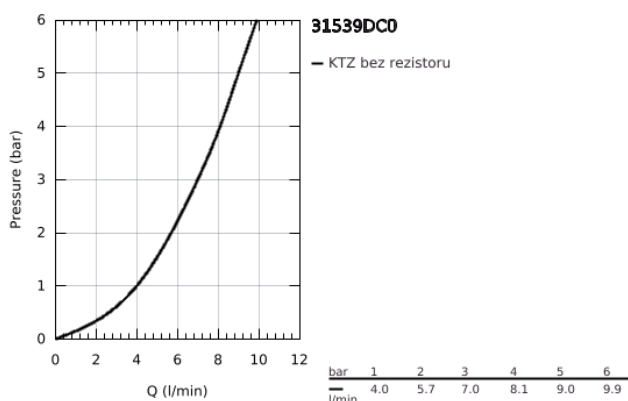

31 539 DC0 GROHE BLUE HOME STARTOVNÍ SADA S VYTAHOVACÍM PERLÁTOREM, VÝPUSŤ VE TVARU L

POPIS PRODUKTU (1/2)

- Barva: SuperSteel
- obsah:
 - GROHE Blue Home jednodílná páková džezová baterie s filtrační funkcí
 - jednotvorová montáž
- L-výpusť
- tlačítka 2 pro 3 typy filtrované a chlazené stolní vody
- neperlivé, jemně perlivé nebo perlivé
- povrchová úprava GROHE LongLife
- 28mm keramická kartuše GROHE SilkMove
- vyťahovací perlátor pro větší flexibilitu
- otočná trubková výpusť
- otočný úhel 360°
- Oddělené vedení vody
- flexibilní přípojovací hadice
- GROHE Blue Home chladič
- doručuje 3 litry chlazené perlivé vody za hodinu
- Chladič jednotka 180 wattů, 230 V, 50 Hz
- hladina hluku v pohotovostním režimu 44 dB(A)
- stupeň krytí IP 21
- certifikace CE
- vyžaduje větrací otvory ve spodní části kuchyňské skříňky
- Možnost nastavení a sledování softwaru kapacity filtru a CO₂ prostřednictvím aplikace GROHE Watersystems
- push oznámení při nízké kapacitě filtru resp. CO₂
- s Bluetooth 4.0* a Wi-Fi rozhraním pro bezdrátovou komunikaci dat
- pro mobilní zařízení s operačními systémy Apple iOS** a Android
- Dosah Bluetooth (max. 10 m) se liší v závislosti na použitých materiálech a stěnách mezi vysílačem a přijímačem
- GROHE Blue filtr S-velikost a hlavice filtru s flexibilním nastavením tvrdosti vody pro oblasti s tvrdostí vody více než 9° dKH
- pro oblasti s tvrdostí vody pod 9° dKH prosím objednejte filtr s aktivním uhlím 40 547 001