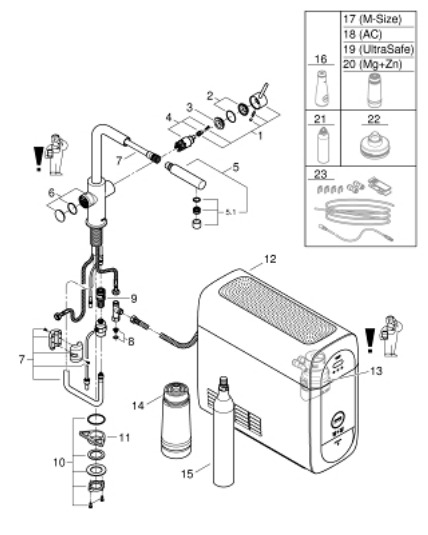

31 539 DC0 GROHE BLUE HOME STARTOVNÍ SADA S VYTAHOVACÍM PERLÁTOREM, VÝPUSŤ VE TVARU L

NÁHRADNÍ DÍLY , září 2021 – Nyní

- 1: Kompletní páka (Č. obj. 46957DC0)
 - 2: Kryt (Č. obj. 46581DC0)
 - 3: Upevňovací kroužek (Č. obj. 07419000)
 - 4: Kartuše (Č. obj. 46580000)
 - 5: Sprška (Č. obj. 46999DC0)
 - 5.1: Mousseur GROHE Blue L spout (Č. obj. 48194DC0)
 - 6: Ovládací jednotka (Č. obj. 46958DC0)
 - 7: Hadice pro vytažovací sprchu (Č. obj. 48378000)
 - 8: Sítko (Č. obj. 47576000)
 - 9: Rychlospojka (Č. obj. 46315000)
 - 10: Hlavicové upevnění (Č. obj. 48384000)
 - 11: Stabilizační deska (Č. obj. 05334000)
 - 12: Chladič (Č. obj. 40711001)
 - 13: filtrační hlavice (Č. obj. 48344000)
 - 14: Filtr velikost S (Č. obj. 40404001)
 - 15: Karbonizační lahev CO2 425 g (4 ks) (Č. obj. 40422000)
 - 16: Karafa GROHE Blue (Č. obj. 40405001)*
 - 17: Filtr velikost M (Č. obj. 40430001)*
 - 18: Aktivní uhlíkový filtr (Č. obj. 40547001)*
 - 19: UltraSafe filtr (Č. obj. 40575002)*
 - 20: Magnesiový a zinkový filtr (Č. obj. 40691002)*
 - 21: Čistící kartuše (Č. obj. 40434001)*
 - 22: Čistící adaptér na kartuši (Č. obj. 40694000)*
 - 23: Prodlužovací set (Č. obj. 40843000)*
- * Volitelné příslušenství