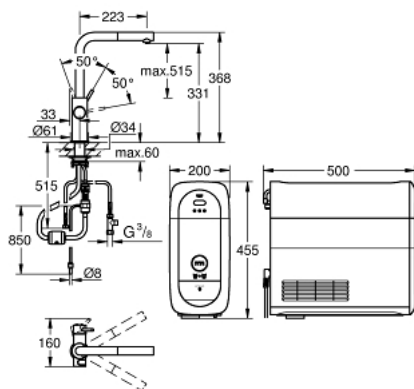

31 539 DC0 GROHE BLUE HOME STARTOVNÍ SADA S VYTAHOVACÍM PERLÁTOREM, VÝPUSŤ VE TVARU L

POPIS PRODUKTU (1/2)

- Barva: SuperSteel
- obsah:
  - GROHE Blue Home jednodílná páková džezová baterie s filtrační funkcí
  - jednotvorová montáž
- L-výpusť
- tlačítka 2 pro 3 typy filtrované a chlazené stolní vody
- neperlivé, jemně perlivé nebo perlivé
- povrchová úprava GROHE LongLife
- 28mm keramická kartuše GROHE SilkMove
- vyťahovací perlátor pro větší flexibilitu
- otočná trubková výpusť
- otočný úhel 360°
- Oddělené vedení vody
- flexibilní přípojovací hadice
- GROHE Blue Home chladič
- doručuje 3 litry chlazené perlivé vody za hodinu
- Chladič jednotka 180 wattů, 230 V, 50 Hz
- hladina hluku v pohotovostním režimu 44 dB(A)
- stupeň krytí IP 21
- certifikace CE
- vyžaduje větrací otvory ve spodní části kuchyňské skříňky
- Možnost nastavení a sledování softwaru kapacity filtru a CO₂ prostřednictvím aplikace GROHE Watersystems
- push oznámení při nízké kapacitě filtru resp. CO₂
- s Bluetooth 4.0* a Wi-Fi rozhraním pro bezdrátovou komunikaci dat
- pro mobilní zařízení s operačními systémy Apple iOS** a Android
- Dosah Bluetooth (max. 10 m) se liší v závislosti na použitých materiálech a stěnách mezi vysílačem a přijímačem
- GROHE Blue filtr S-velikost a hlavice filtru s flexibilním nastavením tvrdosti vody pro oblasti s tvrdostí vody více než 9° dKH
- pro oblasti s tvrdostí vody pod 9° dKH prosím objednejte filtr s aktivním uhlím 40 547 001