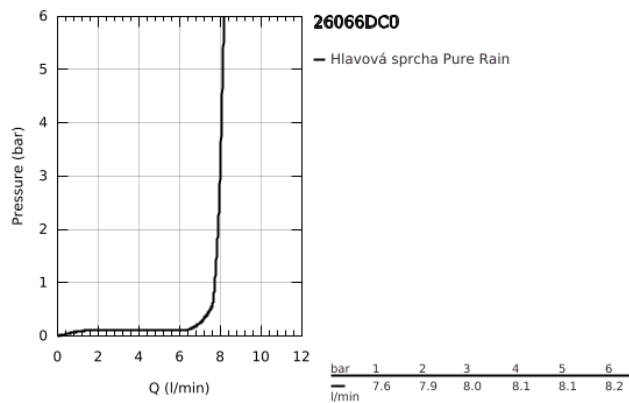

26 066 DC0 RAINSHOWER COSMOPOLITAN 310 HLAVOVÁ SPRCHA SET 380 MM, 1 PROUD

POPIS PRODUKTU

- Barva: SuperSteel
- obsah:
- hlavová sprcha Rainshower Cosmopolitan 310
- materiál: kov
- režim proudu: Rain
- maximální průtok (při 3 barech): 8 l/min
- shower arm Rainshower 380 mm
- GROHE EcoJoy – méně vody, dokonalý průtok
- GROHE DreamSpray – perfektní proud vody
- povrchová úprava GROHE LongLife
- Odvápňovací systém GROHE SpeedClean
- vhodná pro průtokové ohřivače
- min. doporučený tlak 1,0 baru

26 066 DC0 **RAINSHOWER COSMOPOLITAN 310 HLAVOVÁ SPRCHA SET 380 MM, 1
PROUD**

NÁHRADNÍ DÍLY , ledna 2016 – Nyní

1: Rozeta (Č. obj. 11741DC0)

2: Set náhradních dílů (Č. obj. 45933000)