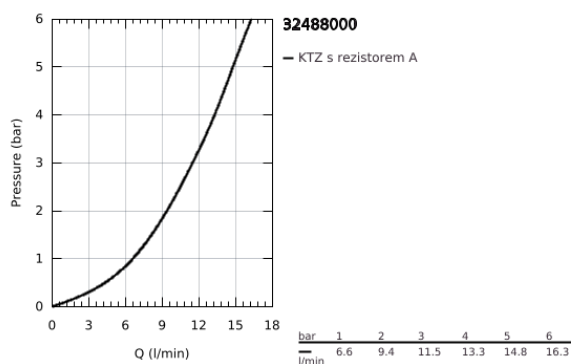

32 488 000 MINTA PÁKOVÁ DŘEZOVÁ BATERIE

POPIS PRODUKTU

- Barva: Chrom
- U-výpust
- jednootvorová montáž
- povrchová úprava GROHE LongLife
- 46mm keramická kartuše GROHE SilkMove
- nastavitelný omezovač průtoku
- volitelný otočný úhel: 0° / 150° / 360°
- otočná trubková výpust
- flexibilní připojovací hadice
- rychlomontážní systém
- volitelný omezovač teploty ref. č. 46 308
- maximální průtok (při 3 barech): 11,5 l/min