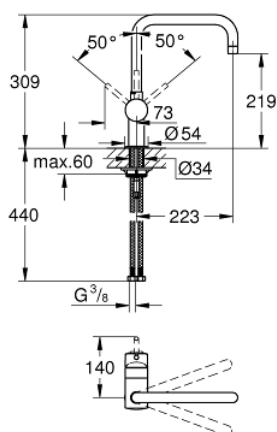

32 488 000 MINTA PÁKOVÁ DŘEZOVÁ BATERIE

POPIS PRODUKTU

- Barva: Chrom
- U-výpust
- jednootvorová montáž
- povrchová úprava GROHE LongLife
- 46mm keramická kartuše GROHE SilkMove
- nastavitelný omezovač průtoku
- volitelný otočný úhel: 0° / 150° / 360°
- otočná trubková výpust
- flexibilní připojovací hadice
- rychlomontážní systém
- volitelný omezovač teploty ref. č. 46 308
- maximální průtok (při 3 barech): 11,5 l/min

32 488 000 MINTA PÁKOVÁ DŘEZOVÁ BATERIE

NÁHRADNÍ DÍLY , března 2007 – října 2014

- 1: Kompletní páka (Č. obj. 46015000)
 - 2: Kryt (Č. obj. 46025000)
 - 3: Kartuše (Č. obj. 46048000)
 - 4: Výtoková trubice (Č. obj. 13096000)
 - 4.1: Krycí kroužek (Č. obj. 0128500M)
 - 4.2: Zajišťovací kroužek (Č. obj. 0485300M)
 - 4.3: Perlátor (Č. obj. 13928000)
 - 5: Kontrašroubení (Č. obj. 46249000)
 - 6: Montážní klíč (Č. obj. 19017000)*
- * Volitelné příslušenství