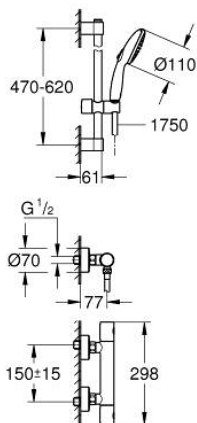

34 768 001 GROHTHERM 800 COSMOPOLITAN TERMOSTATICKÁ SPRCHOVÁ BATERIE, DN 15

POPIS PRODUKTU

- Barva: Chrom
- with shower rail set 2 sprays (Rain, Jet)
- consisting of:
- Grotherm 800 Cosmopolitan thermostatic shower mixer 1/2" (34 765)
- Tempesta shower rail set, 600 mm (26 162)
- professional exclusive

34 768 001 GROHTHERM 800 COSMOPOLITAN TERMOSTATICKÁ SPRCHOVÁ BATERIE, DN 15

NÁHRADNÍ DÍLY , listopadu 2021 – Nyní

- 1: Kovový kohout Costa DN 15 (Č. obj. 47984000)
- 1.1: Krytka (Č. obj. 6458500M)
- 2: Upevňovací kroužek (Č. obj. 47743000)
- 3: Kompaktní kartuše termostatu DN 15 (Č. obj. 47439000)
- 4: Keramický vršek DN 15 (Č. obj. 45346000)
- 4.1: O-Kroužek Ø18,2 x Ø1,7 (Č. obj. 0392400M)
- 5: Zpětná klapka (Č. obj. 47189000)
- 5.1: Sítko (Č. obj. 0726400M)
- 5.2: Zpětná klapka (Č. obj. 08565000)
- 5.3: O-Kroužek Ø17 x Ø2 (Č. obj. 0305500M)
- 6: S-připojka (Č. obj. 12662000)
- 7: Držák sprchové tyče (Č. obj. 48607000)
- 8: Vodící prvek (Č. obj. 48609000)
- 9: Držák sprchové tyče (Č. obj. 48608000)
- 10: Sítko (Č. obj. 0700200M)
- 11: Prodloužení DN 20, 20 mm (Č. obj. 0713000M)*
- 12: Vymezovací podložka (Č. obj. 48543001)*
- 13: GROHE TurboStat kartuše DN 15 (Č. obj. 47175000)*
- 14: Speciální klíč (Č. obj. 19377000)*
- 15: Klíč (Č. obj. 19332000)*