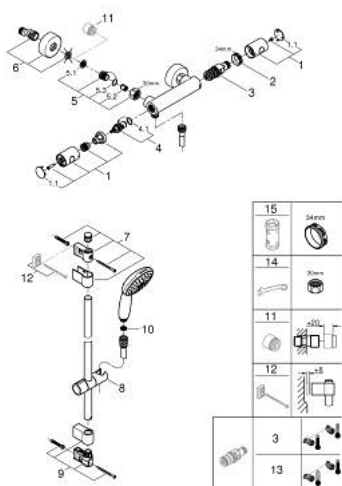

34 768 001 GROHTHERM 800 COSMOPOLITAN TERMOSTATICKÁ SPRCHOVÁ BATERIE, DN 15

POPIS PRODUKTU

- Barva: Chrom
- with shower rail set 2 sprays (Rain, Jet)
- consisting of:
- Grotherm 800 Cosmopolitan thermostatic shower mixer 1/2" (34 765)
- Tempesta shower rail set, 600 mm (26 162)
- professional exclusive

34 768 001 GROHTHERM 800 COSMOPOLITAN TERMOSTATICKÁ SPRCHOVÁ BATERIE, DN 15

NÁHRADNÍ DÍLY , listopadu 2021 – Nyní

- 1: Kovový kohout Costa DN 15 (Č. obj. 47984000)
- 1.1: Krytka (Č. obj. 6458500M)
- 2: Upevňovací kroužek (Č. obj. 47743000)
- 3: Kompaktní kartuše termostatu DN 15 (Č. obj. 47439000)
- 4: Keramický vršek DN 15 (Č. obj. 45346000)
- 4.1: O-Kroužek Ø18,2 x Ø1,7 (Č. obj. 0392400M)
- 5: Zpětná klapka (Č. obj. 47189000)
- 5.1: Sítko (Č. obj. 0726400M)
- 5.2: Zpětná klapka (Č. obj. 08565000)
- 5.3: O-Kroužek Ø17 x Ø2 (Č. obj. 0305500M)
- 6: S-připojka (Č. obj. 12662000)
- 7: Držák sprchové tyče (Č. obj. 48607000)
- 8: Vodící prvek (Č. obj. 48609000)
- 9: Držák sprchové tyče (Č. obj. 48608000)
- 10: Sítko (Č. obj. 0700200M)
- 11: Prodloužení DN 20, 20 mm (Č. obj. 0713000M)*
- 12: Vymezovací podložka (Č. obj. 48543001)*
- 13: GROHE TurboStat kartuše DN 15 (Č. obj. 47175000)*
- 14: Speciální klíč (Č. obj. 19377000)*
- 15: Klíč (Č. obj. 19332000)*