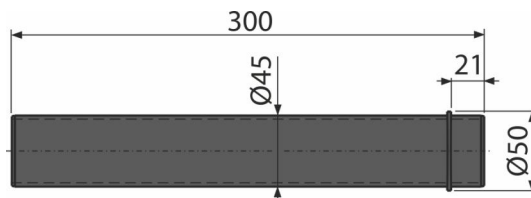

**M147**

Prodlužovací díl k závěsnému WC, Ø 45 mm, délka 300 mm, PP, černá

**Použití**

Pro prodloužení napojení vody do závěsného WC  
 Pro napojení prodloužené WC mísy na předstěnový instalační systém  
 Pro předstěnové instalační systémy

**Vlastnosti**

- Materiál: polypropylen

**Rozsah dodávky**

- Propojka pro napojení závěsné WC mísy k přívodu vody z nádrže, polypropylen, Ø45 mm

**Objednací kód, Logistické informace**

Kód	EAN	Hmotnost (kus   balení   paleta)	Rozměr (kus   balení)	Množství (balení   paleta)
M147	8595580515577	0,11   8,24   250,6 kg	300×45×45   595×245×395 mm	75   2100 ks