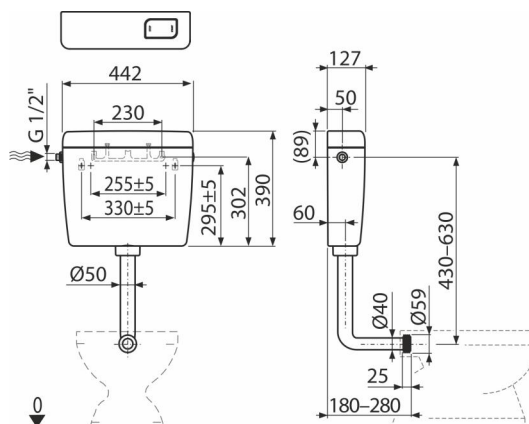

A940-M-1/2"

WC nádržka START-STOP nízko položená, bílá

Použití

Pro montáž na omítku

Pro montáž jako středně a nízko položenou

Vlastnosti

- Nádržka izolovaná proti rosení
- Přívod vody zleva/zprava/zezadu
- Univerzální závěsy se svou roztečí a tvarem shodují s dosud používanými nádržkami
- Objem 8 l s velkou variabilitou nastavení vypouštění objemu vody
- Splachování START/STOP
- Úsporné nastavitelné spláchnutí
- Konstruktivní řešení zaručuje komfort ovládání splachování i pro děti a handicapované osoby
- Materiál: ABS

Rozsah dodávky

- Nádržka
- Napouštěcí (1/2") a vypouštěcí armatura
- Koleno Ø50/40 mm pro nízko položenou nádržku
- Splachovací set pro nízko položenou nádržku (tlačítko)
- Fixační set

Objednací kód, Logistické informace

Kód	EAN	Hmotnost (kus balení paleta)	Rozměr (kus balení)	Množství (balení paleta)
A940-M-1/2"	8595580584504	2,61 2,61 189,9 kg	456×142×440 456×142×440 mm	1 65 ks

Záruky

2/3 roky *

Normy

ČSN EN 14124, ČSN EN 14055

Technické parametry

- Funkční požadavky třída I
- Spláchnutí 6-8 l
- Při instalaci na vysoko položenou nádržku je STOP systém nefunkční
- Akustická skupina II <30 dB
- Pracovní rozsah 0,05-1,6 MPa
- Doporučený provozní tlak 0,3-0,5 MPa