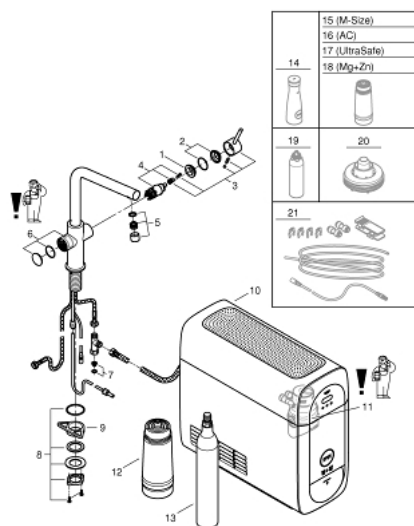

31 454 AL1 GROHE BLUE HOME STARTOVNÍ SADA S VÝPUSTÍ VE TVARU L

NÁHRADNÍ DÍLY , října 2021 – Nyní

- 1: Upevňovací kroužek (Č. obj. 07419000)
- 2: Kryt (Č. obj. 46581AL0)
- 3: Kompletní páka (Č. obj. 46957AL0)
- 4: Kartuše (Č. obj. 46580000)
- 5: Mousseur GROHE Blue L spout (Č. obj. 48194AL0)
- 6: Ovládací jednotka (Č. obj. 46958AL0)
- 7: Sítko (Č. obj. 47576000)
- 8: Hlavičové upevnění (Č. obj. 48384000)
- 9: Stabilizační deska (Č. obj. 05334000)
- 10: Chladič (Č. obj. 40711001)
- 11: filtrační hlavice (Č. obj. 48344000)
- 12: Filtr velikost S (Č. obj. 40404001)
- 13: Karbonizační lahev CO2 425 g (4 ks) (Č. obj. 40422000)
- 14: Skleněná karafa (Č. obj. 40405000)*
- 15: Filtr velikost M (Č. obj. 40430001)*
- 16: Aktivní uhlíkový filtr (Č. obj. 40547001)*
- 17: UltraSafe filtr (Č. obj. 40575001)*
- 18: Magnesiový filtr (Č. obj. 40691001)*
- 19: Čistící kartuše (Č. obj. 40434001)*
- 20: Čistící adaptér na kartuši (Č. obj. 40694000)*
- 21: Prodlužovací set (Č. obj. 40843000)*