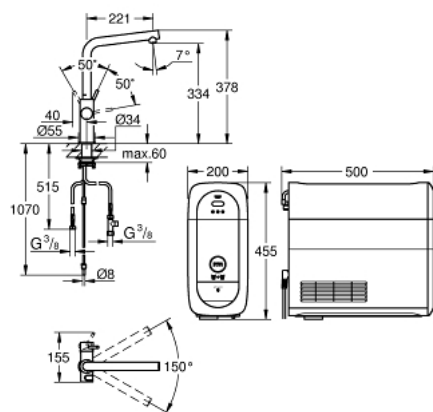

31 454 AL1 GROHE BLUE HOME STARTOVNÍ SADA S VÝPUSTÍ VE TVARU L

POPIS PRODUKTU (1/2)

- Barva: kartáčovaný Hard Graphite
- obsah:
  - GROHE Blue Home jednodílná páková dřezová baterie s filtrační funkcí
  - jednootvorová montáž
  - L-výpust'
  - tlačítka 2 pro 3 typy filtrované a chlazené stolní vody
  - neperlivé, jemně perlivé nebo perlivé
  - povrchová úprava GROHE LongLife
  - 28mm keramická kartuše GROHE SilkMove
  - otočná trubková výpust'
  - otočný úhel 150°
  - Oddělené vedení vody
  - flexibilní připojovací hadice
  - GROHE Blue Home chladič
  - dodává 3 litry chlazené vody za hodinu
  - Chladicí jednotka 180 wattů, 230 V, 50 Hz
  - hladina hluku v pohotovostním režimu 44 dB(A)
  - stupeň krytí IP 21
  - certifikace CE
  - vyžaduje větrací otvory ve spodní části kuchyňské skříňky
  - Možnost nastavení a sledování softwaru kapacity filtru a CO₂ prostřednictvím aplikace GROHE Watersystems
  - push oznámení při nízké kapacitě filtru resp. CO₂
  - s Bluetooth 4.0* a Wi-Fi rozhraním pro bezdrátovou komunikaci dat
  - pro mobilní zařízení s operačními systémy Apple iOS** a Android
  - Dosah Bluetooth (max. 10 m) se liší v závislosti na použitých materiálech a stěnách mezi vysílačem a přijímačem
  - GROHE Blue filtr S-velikost a hlavice filtru s flexibilním nastavením tvrdosti vody pro oblasti s tvrdostí vody více než 9° dKH
  - pro oblasti s tvrdostí vody pod 9° dKH prosím objednejte filtr s aktivním uhlím 40 547 001
  - kompatibilní s filtrem GROHE Blue velikosti S, aktivním uhlíkovým filtrem GROHE Blue, filtrem GROHE UltraSafe a filtrem GROHE Blue magnesium+