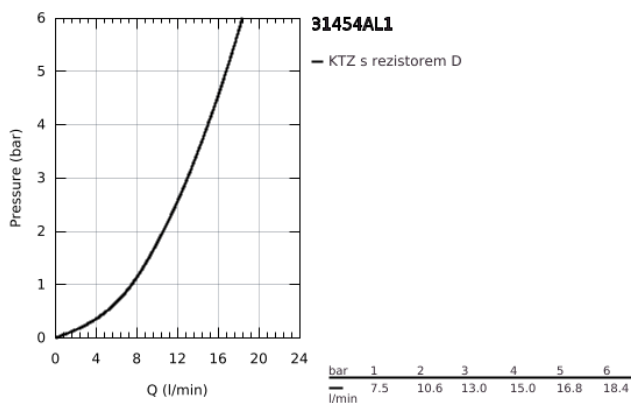

31 454 AL1 GROHE BLUE HOME STARTOVNÍ SADA S VÝPUSTÍ VE TVARU L

POPIS PRODUKTU (1/2)

- Barva: kartáčovaný Hard Graphite
- obsah:
 - GROHE Blue Home jednodílná páková dřezová baterie s filtrační funkcí
 - jednootvorová montáž
 - L-výpust'
 - tlačítka 2 pro 3 typy filtrované a chlazené stolní vody
 - neperlivé, jemně perlivé nebo perlivé
 - povrchová úprava GROHE LongLife
 - 28mm keramická kartuše GROHE SilkMove
 - otočná trubková výpust'
 - otočný úhel 150°
 - Oddělené vedení vody
 - flexibilní připojovací hadice
 - GROHE Blue Home chladič
 - dodává 3 litry chlazené vody za hodinu
 - Chladicí jednotka 180 wattů, 230 V, 50 Hz
 - hladina hluku v pohotovostním režimu 44 dB(A)
 - stupeň krytí IP 21
 - certifikace CE
 - vyžaduje větrací otvory ve spodní části kuchyňské skříňky
 - Možnost nastavení a sledování softwaru kapacity filtru a CO₂ prostřednictvím aplikace GROHE Watersystems
 - push oznámení při nízké kapacitě filtru resp. CO₂
 - s Bluetooth 4.0* a Wi-Fi rozhraním pro bezdrátovou komunikaci dat
 - pro mobilní zařízení s operačními systémy Apple iOS** a Android
 - Dosah Bluetooth (max. 10 m) se liší v závislosti na použitých materiálech a stěnách mezi vysílačem a přijímačem
 - GROHE Blue filtr S-velikost a hlavice filtru s flexibilním nastavením tvrdosti vody pro oblasti s tvrdostí vody více než 9° dKH
 - pro oblasti s tvrdostí vody pod 9° dKH prosím objednejte filtr s aktivním uhlím 40 547 001
 - kompatibilní s filtrem GROHE Blue velikosti S, aktivním uhlíkovým filtrem GROHE Blue, filtrem GROHE UltraSafe a filtrem GROHE Blue magnesium+