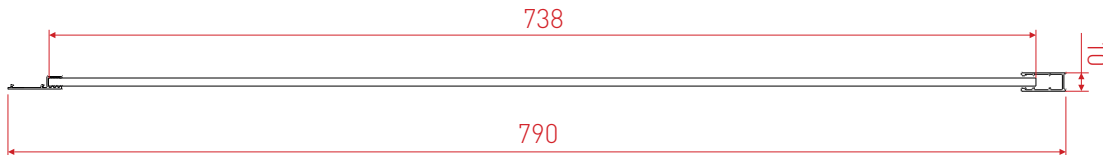

Boční stěna WECCO

Výška boční stěny

1900 mm

Tloušťka skla

6 mm

Přestavná šířka profilů

-20 mm/+0 mm