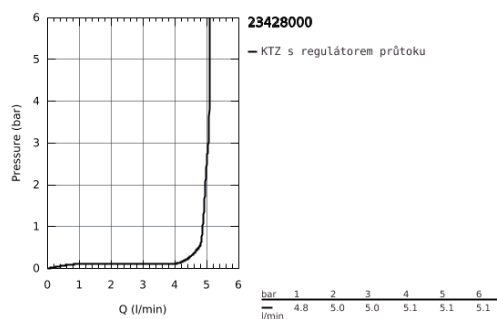

### POPIS PRODUKTU

- Barva: chrom
- jednootvorová montáž
- kovová ovládací páka
- pro volně stojící umyvadla
- GROHE FeatherControl Joystick kartuše
- GROHE Water Saving SpeedClean perlátor 5,7 l/min
- GROHE Long-Life povrch
- GROHE FastFixation Plus Rychloupevňovací systém
- hladké tělo
- flexi připojovací hadičky
- doporučený minimální tlak vody 1,0 bar