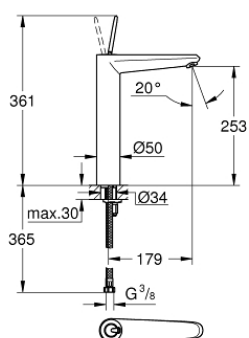

## 23 428 000 EURODISC JOY PÁKOVÁ UMYVADLOVÁ BATERIE DN 15, VELIKOST XL

### POPIS PRODUKTU

- Barva: chrom
- jednootvorová montáž
- kovová ovládací páka
- pro volně stojící umyvadla
- GROHE FeatherControl Joystick kartuše
- GROHE Water Saving SpeedClean perlátor 5,7 l/min
- GROHE Long-Life povrch
- GROHE FastFixation Plus Rychloupevňovací systém
- hladké tělo
- flexi připojovací hadičky
- doporučený minimální tlak vody 1,0 bar

### NÁHRADNÍ DÍLY , srpna 2013 – Nyní

1: Kompletní páka (Č. obj. 46906000)

2: Kartuše (Č. obj. 46907000)

3: Kontrašroubení (Č. obj. 46645000)

4: Perlátor (Č. obj. 48159000)

5: Montážní klíč (Č. obj. 19017000)\*