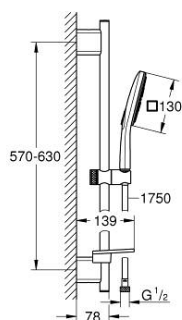

26 584 000 RAINSHOWER SMARTACTIVE 130 CUBE SPRCHOVÝ SET S TYČÍ, 3 PROUDY

POPIS PRODUKTU

- Barva: Chrom
- obsah:
 - ruční sprcha Rainshower SmartActive 130 Cube (26 582)
 - maximální průtok (při 3 barech): 8,5 l/min
 - sprchová tyč, 600 mm
 - s nástěnnými kovovými držáky
 - Sprchová hadice Silverflex 1750 mm 1/2" x 1/2" (28 388)
 - GROHE EasyReach přihrádka
 - GROHE EcoJoy – méně vody, dokonalý průtok
 - GROHE DreamSpray – perfektní proud vody
 - povrchová úprava GROHE LongLife
 - GROHE FastFixation Plus nastavitelná vzdálenost mezi držáky pro přizpůsobení stávajícím montážním otvorům
 - GROHE TileFix nastavitelná hloubka na horním a dolním držáku
 - Odvápňovací systém GROHE SpeedClean
 - Izolace Inner WaterGuide pro delší životnost
 - Zarážka TwistStop zabraňující kroucení hadice
 - vhodná pro průtokové ohřivače

26 584 000 **RAINSHOWER SMARTACTIVE 130 CUBE SPRCHOVÝ SET S TYČÍ, 3 PROUDY**

NÁHRADNÍ DÍLY , března 2018 – Nyní

- 1: Držák sprchové tyče (Č. obj. 48425000)
- 2: Vodící prvek (Č. obj. 48424000)
- 3: Miska na mýdlo (Č. obj. 48426000)
- 4: Sítko (Č. obj. 0700200M)