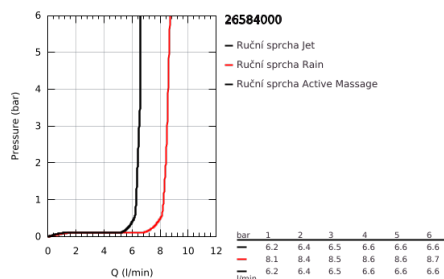

26 584 000 RAINSHOWER SMARTACTIVE 130 CUBE SPRCHOVÝ SET S TYČÍ, 3 PROUDY

POPIS PRODUKTU

- Barva: Chrom
- obsah:
 - ruční sprcha Rainshower SmartActive 130 Cube (26 582)
 - maximální průtok (při 3 barech): 8,5 l/min
 - sprchová tyč, 600 mm
 - s nástěnnými kovovými držáky
 - Sprchová hadice Silverflex 1750 mm 1/2" x 1/2" (28 388)
 - GROHE EasyReach přihrádka
 - GROHE EcoJoy – méně vody, dokonalý průtok
 - GROHE DreamSpray – perfektní proud vody
 - povrchová úprava GROHE LongLife
 - GROHE FastFixation Plus nastavitelná vzdálenost mezi držáky pro přizpůsobení stávajícím montážním otvorům
 - GROHE TileFix nastavitelná hloubka na horním a dolním držáku
 - Odvápňovací systém GROHE SpeedClean
 - Izolace Inner WaterGuide pro delší životnost
 - Zarážka TwistStop zabraňující kroucení hadice
 - vhodná pro průtokové ohřivače

26 584 000 **RAINSHOWER SMARTACTIVE 130 CUBE SPRCHOVÝ SET S TYČÍ, 3 PROUDY**

NÁHRADNÍ DÍLY , března 2018 – Nyní

- 1: Držák sprchové tyče (Č. obj. 48425000)
- 2: Vodící prvek (Č. obj. 48424000)
- 3: Miska na mýdlo (Č. obj. 48426000)
- 4: Sítko (Č. obj. 0700200M)