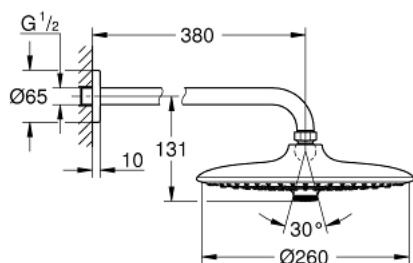

26 458 000 EUPHORIA 260 HLAVOVÁ STROPNÍ SPRCHA 380 MM, 3 PROUDY

POPIS PRODUKTU

- Barva: Chrom
- obsah:
- hlavová sprcha Euphoria 260 (26 455)
- režimy proudu: Rain, SmartRain, Jet
- maximální průtok (při 3 barech): 12,5 l/min
- sprchové rameno Rainshower 380 mm (28 361)
- GROHE DreamSpray – perfektní proud vody
- povrchová úprava GROHE LongLife
- Odvápňovací systém GROHE SpeedClean
- Izolace Inner WaterGuide pro delší životnost
- vhodná pro průtokové ohřívače

26 458 000 **EUPHORIA 260 HLAVOVÁ STROPNÍ SPRCHA 380 MM, 3 PROUDY**

NÁHRADNÍ DÍLY, října 2016 – Nyní

1: Rozeta (Č. obj. 11741000)

2: Těsnění Ø18,5 x Ø12 x 2 (Č. obj. 0138900M)

3: Sítko (Č. obj. 48007000)