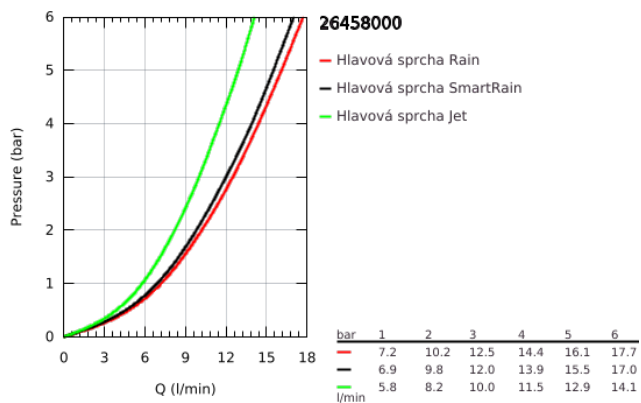

26 458 000 EUPHORIA 260 HLAVOVÁ STROPNÍ SPRCHA 380 MM, 3 PROUDY

POPIS PRODUKTU

- Barva: Chrom
- obsah:
- hlavová sprcha Euphoria 260 (26 455)
- režimy proudu: Rain, SmartRain, Jet
- maximální průtok (při 3 barech): 12,5 l/min
- sprchové rameno Rainshower 380 mm (28 361)
- GROHE DreamSpray – perfektní proud vody
- povrchová úprava GROHE LongLife
- Odvápňovací systém GROHE SpeedClean
- Izolace Inner WaterGuide pro delší životnost
- vhodná pro průtokové ohřívače

26 458 000 **EUPHORIA 260 HLAVOVÁ STROPNÍ SPRCHA 380 MM, 3 PROUDY**

NÁHRADNÍ DÍLY, října 2016 – Nyní

1: Rozeta (Č. obj. 11741000)

2: Těsnění Ø18,5 x Ø12 x 2 (Č. obj. 0138900M)

3: Sítko (Č. obj. 48007000)