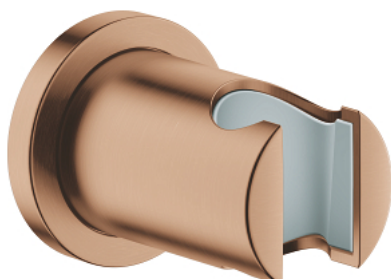

## 27 074 DL0 RAINSHOWER NÁSTĚNNÝ DRŽÁK SPRCHY

### POPIS PRODUKTU

- Barva: kartáčovaný Warm Sunset
- bez nastavení
- s kruhovým kováním
- povrchová úprava GROHE LongLife