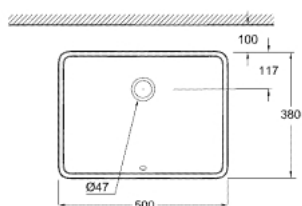

39 480 00H CUBE CERAMIC VESTAVNÉ UMYVADLO 50 CM

POPIS PRODUKTU

- Barva: alpská bílá
- instalace zespodu
- včetně přepadu
- 492 x 370 mm
- včetně upevňovací sady
- sanitární úprava
- GROHE HyperClean antibacterial glazing
- GROHE AquaCeramic antistick coating

39 480 00H CUBE CERAMIC VESTAVNÉ UMYVADLO 50 CM

NÁHRADNÍ DÍLY , března 2017 – Nyní

1: Montážní set (Č. obj. 49518000)