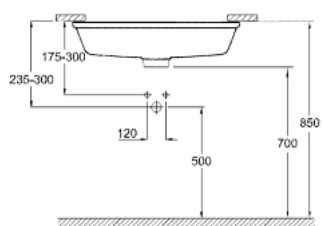

39 480 00H CUBE CERAMIC VESTAVNÉ UMYVADLO 50 CM

POPIS PRODUKTU

- Barva: alpská bílá
- instalace zespodu
- včetně přepadu
- 492 x 370 mm
- včetně upevňovací sady
- sanitární úprava
- GROHE HyperClean antibacterial glazing
- GROHE AquaCeramic antistick coating

39 480 00H CUBE CERAMIC VESTAVNÉ UMYVADLO 50 CM

NÁHRADNÍ DÍLY , března 2017 – Nyní

1: Montážní set (Č. obj. 49518000)