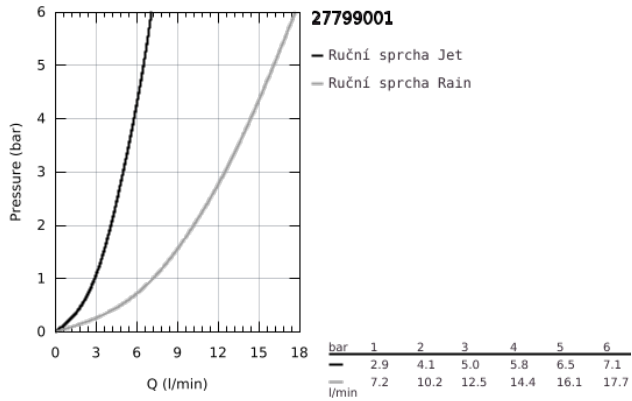

27 799 001 TEMPESTA 100 SET S DRŽÁKEM 2 PROUDY