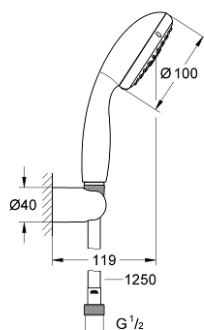

## 27 799 001 TEMPESTA 100 SET S DRŽÁKEM 2 PROUDY

### POPIS PRODUKTU

- Barva: Chrom
- součásti:
  - ruční sprcha Tempesta 100 II (27 597)
  - nástěnný držák sprchy (28 605)
- pevný
- sprchová hadice Relaxaflex 1250 mm 1/2" x 1/2" (28 150)
- GROHE DreamSpray – perfektní proud vody
- povrchová úprava GROHE Long-Life
- Odvápňovací systém SpeedClean
- Izolace Inner WaterGuide pro delší životnost
- Silikonový kroužek ShockProof, který zabraňuje škodám v případě upuštění
- vhodná pro průtokové ohřívače
- doporučený tlak vody min. 1,0 bar