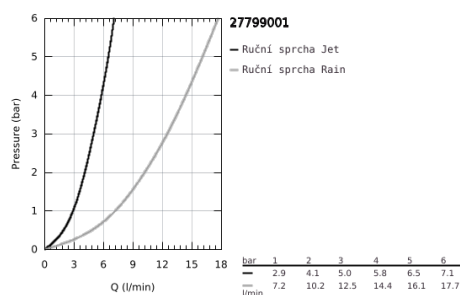

## 27 799 001 TEMPESTA 100 SET S DRŽÁKEM 2 PROUDY

### POPIS PRODUKTU

- Barva: Chrom
- součásti:
  - ruční sprcha Tempesta 100 II (27 597)
  - nástěnný držák sprchy (28 605)
- pevný
- sprchová hadice Relaxaflex 1250 mm 1/2" x 1/2" (28 150)
- GROHE DreamSpray – perfektní proud vody
- povrchová úprava GROHE Long-Life
- Odvápňovací systém SpeedClean
- Izolace Inner WaterGuide pro delší životnost
- Silikonový kroužek ShockProof, který zabraňuje škodám v případě upuštění
- vhodná pro průtokové ohřívače
- doporučený tlak vody min. 1,0 bar