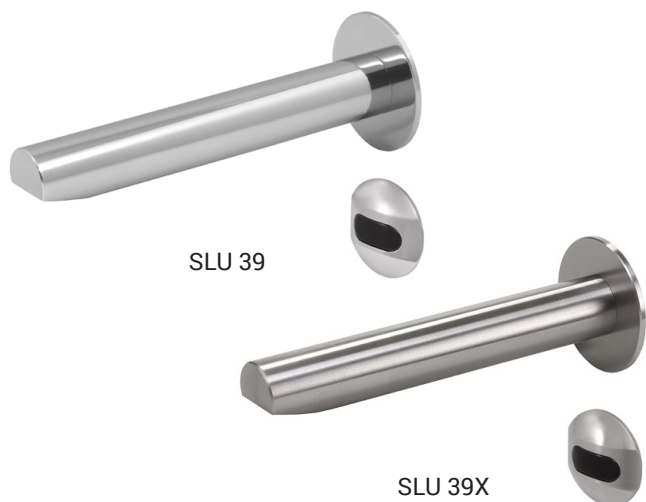

# Automatické nástěnné nerezové umyvadlové baterie SLU 39, SLU 39X

## Vlastnosti

- úsporný perlátor, průtok 6 l/min.
- hygienický proplach
- bezolovnatá technologie
- montáž z druhé strany stěny
- jsou určeny pro instalaci do zdi, je nutné použít sadu pro montáž SLA 52A
- jsou určeny pro instalaci do desky o max. tloušťce 5 mm
- jsou určeny pro jednorubkový přívod studené nebo tepelně upravené vody
- index X - matný povrch
- reaguje na přítomnost rukou ve snímané zóně okamžitým spuštěním vody
- k vypnutí vody dojde po vyjmutí rukou po uplynutí nastavené doby (možno nastavit v rozsahu 0,25 - 7,75 s)
- bezpečnostní funkce vypnutí vody po 5 minutách
- hlídání stavu baterie (u variant s indexem B)
- možnost přepnutí do režimu START/STOP
- nastavení parametrů pomocí dálkového ovladače SLD 03

### Vstup vody

- vnější závit G 1/2"