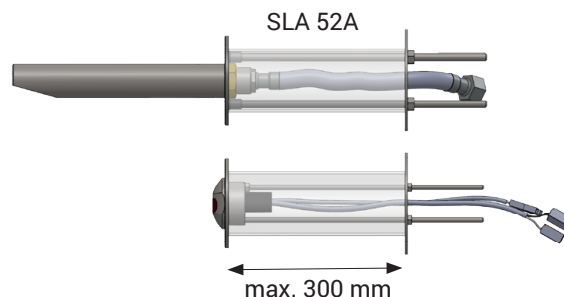

### Vstup vody

- vnější závit G 1/2"