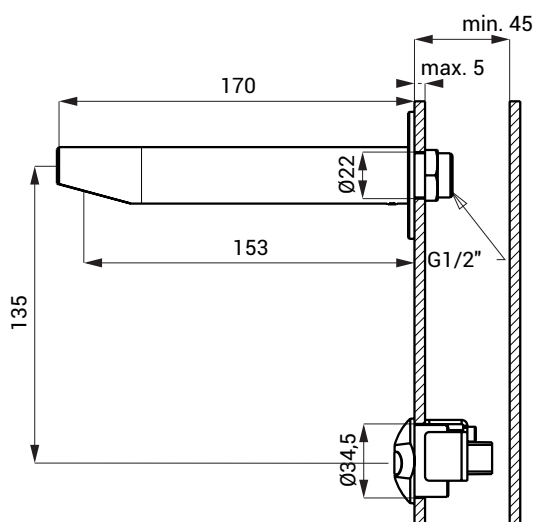

Stavební připravenost

Technická specifikace

Napájecí napětí

- SLU 39, SLU 39X 24 V DC
- SLU 39B, SLU 39BX 6 V

Příkon

- při napájení 24 V DC 7 W
- při napájení 6 V 3 W

Životnost baterií

- 4 ks AA alkalických baterií 1,5 V, 2700 mAh cca 2 roky (při 100 sepnutích denně)

Dosah

- standardně 0,23 - 0,31 m
- v režimu START/STOP 0,05 - 0,15 m

Doporučený pracovní tlak

- 0,1 - 0,6 MPa

Průtok

- 6 l/min. (inf. údaj)