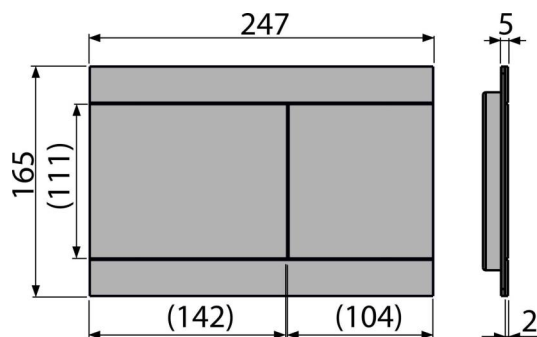

FUN-BRASS

Ovládací tlačítko pro WC moduly, mosaz

Použití

Pro předstěnové instalační systémy a WC nádrže pro zazdění

Vlastnosti

- Mechanismus je plně integrován do stěny
- Tlačítko minimálně vystupuje nad obklad
- Dvoučinné mechanické splachování
- Kompatibilní pro všechny předstěnové instalační systémy a nádrže pro zazdění Alca
- Údržba běžnými čistícími prostředky používanými v domácnosti na vodovodní armatury a koupelnové doplňky
- Odolné proti UV záření a vnějším vlivům
- Detailní zpracování laserovou technologií
- Povrchová úprava: mosaz, Anti-fingerprint s úpravou proti otiskům prstů
- Materiál: nerez s pohledovou povrchovou úpravou mosaz

Rozsah dodávky

- Tlačítko
- Upevňovací rámeček tlačítka
- Závitová úchytky rámečku tlačítka 2 ks
- Adaptační sada pro ovládací mechanismus vypouštěcího ventilu

Objednací kód, Logistické informace

Kód	EAN	Hmotnost (kus | balení | paleta)	Rozměr (kus | balení)	Množství (balení | paleta)
FUN-BRASS	8595580565411	1,16 | 11,57 | 575,2 kg	250×36×167 | 380×230×290 mm	10 | 480 ks

Záruky

2/2 roky *

Technické parametry

- Ovládací síla < 20 N