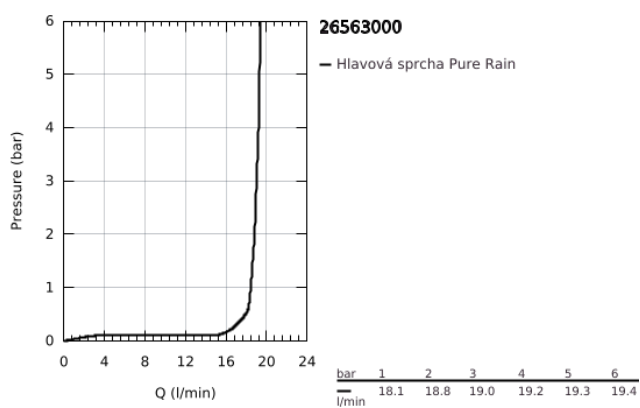

26 563 000 RAINSHOWER MONO 310 CUBE SET S HLAVOVOU SPRCHOU 422 MM, 1 PROUD

POPIS PRODUKTU

- Barva: Chrom
- obsah:
 - hlavová sprcha Rainshower 310, tryska chrom (26 567)
 - GROHE PureRain
 - Sprchové rameno Rainshower, 422 mm (26 145)
 - GROHE DreamSpray – perfektní proud vody
 - povrchová úprava GROHE LongLife
 - Odvápňovací systém GROHE SpeedClean
 - Izolace Inner WaterGuide pro delší životnost
 - vhodná pro průtokové ohřívače

26 563 000 **RAINSHOWER MONO 310 CUBE SET S HLAVOVOU SPRCHOU 422 MM, 1
PROUD**

NÁHRADNÍ DÍLY , ledna 2018 – Nyní

1: Těsnění Ø18,5 x Ø12 x 2 (Č. obj. 0138900M)

2: Sítko (Č. obj. 48007000)