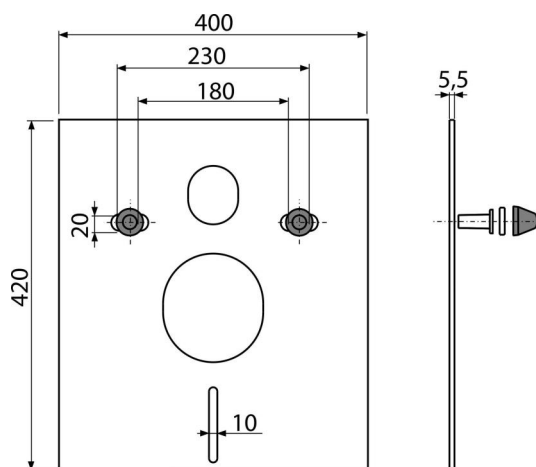

M930CR

Izolační deska pro závěsné WC a bidet s příslušenstvím a krytkou (chrom)

Použití

Pro montáž keramiky s připojením 180 mm a 230 mm
 Pro vyrovnání nerovností mezi zařizovacím předmětem a obkladem
 Pro závěsné WC a závěsný bidet

Vlastnosti

- Bez paměťového efektu
- Jednoduše zařezatelná do tvaru zařizovacího předmětu
- Materiál: XPLE
- Přerušení přenosu vibrací mezi zdí a zařizovacím předmětem

Rozsah dodávky

- Chromovaná krytka 2 ks
- Izolační deska
- Podložka izolační desky 2 ks
- Podložka matice 2 ks
- Vložka izolační desky 2 ks

Objednací kód, Logistické informace

Kód	EAN	Hmotnost (kus balení paleta)	Rozměr (kus balení)	Množství (balení paleta)
M930CR	8595580503048	0,21 10,64 190,2 kg	420×400×5,5 590×430×390 mm	50 800 ks

Záruky
2/2 roky *