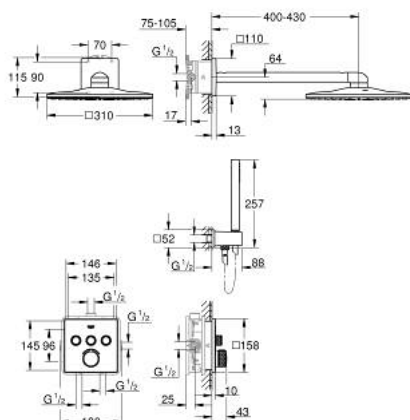

34 712 000 SMARTCONTROL SPRCHOVÝ SET

POPIS PRODUKTU

- Barva: Chrom
- obsah:
 - podomítková baterie se 3 ventily
 - Sada pro kompletní instalaci baterie SmartControl
 - (29 149 000)
 - GROHE Rapido SmartBox (35 600/35 604)
 - Sprchová souprava Rainshower SmartActive 310 Cube (26 479) včetně hlavové sprchy se 2 tryskami, horizontálního sprchového ramena 400 mm a vestavbové hlavové sprchy (26 483)
 - Euphoria Cube Stick ruční sprcha (27 698)
 - Euphoria Cube nástěnná jednotka s integrovaným držákem sprchy (26 370)
 - Sprchová hadice Silverflex 1500 mm 1/2" x 1/2" (28 364)