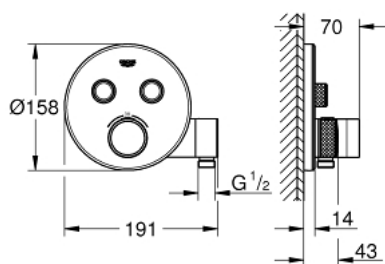

29 120 000 GROHTHERM SMARTCONTROL TERMOSTAT S PODOMÍTKOVOU INSTALACÍ S DVĚMA VENTILY A INTEGROVANÝM DRŽÁKEM NA SPRCHU

POPIS PRODUKTU

- Barva: Chrom
- sada pro konečnou instalaci GROHE Rapido SmartBox (35 600/35 604)
- kovová nástěnná rozeta s GROHE FastFixation (krytá rozeta a těsnění šachty, kryté upevnění), zpětně nastavitelná o 6°
- povrchová úprava GROHE LongLife
- GROHE SmartControl stiskněte pro zapnutí a vypnutí, otočte pro nastavení objemu od GROHE EcoJoy po plný průtok
- vyměnitelné symboly
- Kompaktní kartuše GROHE TurboStat s voskovým termočlánkem
- GROHE ProGrip s vroubkovanou strukturou
- Tlačítková pojistka GROHE SafeStop na 38 °C
- GROHE Zarážka SafeStop Plus volitelný omezovač teploty na 43°C nebo 46°C včetně
- Vestavěné jednosměrné ventily a zachytávače nečistot
- více vývodů lze provozovat současně
- integrované sprchové koleno s výstupem pro sprchu ½"
- bez instalační sady
- průtokový výkon: vývod B = 24 l/min, ruční sprcha = 12 l/min, vývod B + ruční sprcha = 27 l/min

29 120 000 GROHTHERM SMARTCONTROL TERMOSTAT S PODOMÍTKOVOU INSTALACÍ S DVĚMA VENTILY A INTEGROVANÝM DRŽÁKEM NA SPRCHU

NÁHRADNÍ DÍLY , ledna 2023 – Nyní

- 1: Montážní šablona (Č. obj. 48364000)
- 2: Rukojeť na ovládání teploty (Č. obj. 49029000)
- 2.1: Krytka (Č. obj. 1015030000)
- 2.2: adaptér ovladače (Č. obj. 1015059990)
- 3: Rozeta (Č. obj. 49034000)
- 4: Tlačítkové ovládání (Č. obj. 48361000)
- 4.1: tlačítko (Č. obj. 14077000)
- 5: Kartuše (Č. obj. 48359000)
- 5.1: kužel (Č. obj. 49088000)
- 6: Kompaktní kartuše termostatu DN 20 (Č. obj. 49028000)
- 7: Zpětná klapka (Č. obj. 47979000)
- 8: Těsnění (Č. obj. 48360000)
- 9: Rozvody (Č. obj. 1015049990)
- 10: Klíč (Č. obj. 49059000)*
- 11: Kombinace proti zpětnému toku (DIN-EN1717) (Č. obj. 14055000)*
- 12: GROHE TurboStat kartuše DN 20 (Č. obj. 49003000)*
- 13: Servisní zarážky (Č. obj. 1405300M)*
- 14: Univerzální prodlužovací set, 25 mm (Č. obj. 14048000)*