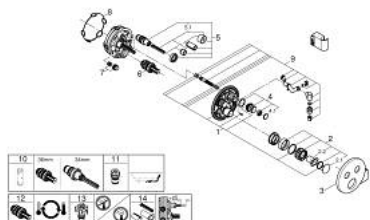

29 120 000 GROHTHERM SMARTCONTROL TERMOSTAT S PODOMÍTKOVOU INSTALACÍ S DVĚMA VENTILY A INTEGROVANÝM DRŽÁKEM NA SPRCHU

POPIS PRODUKTU

- Barva: Chrom
- sada pro konečnou instalaci GROHE Rapido SmartBox (35 600/35 604)
- kovová nástěnná rozeta s GROHE FastFixation (krytá rozeta a těsnění šachty, kryté upevnění), zpětně nastavitelná o 6°
- povrchová úprava GROHE LongLife
- GROHE SmartControl stiskněte pro zapnutí a vypnutí, otočte pro nastavení objemu od GROHE EcoJoy po plný průtok
- vyměnitelné symboly
- Kompaktní kartuše GROHE TurboStat s voskovým termočlánkem
- GROHE ProGrip s vroubkovanou strukturou
- Tlačítková pojistka GROHE SafeStop na 38 °C
- GROHE Zarážka SafeStop Plus volitelný omezovač teploty na 43°C nebo 46°C včetně
- Vestavěné jednosměrné ventily a zachytávače nečistot
- více vývodů lze provozovat současně
- integrované sprchové koleno s výstupem pro sprchu ½"
- bez instalační sady
- průtokový výkon: vývod B = 24 l/min, ruční sprcha = 12 l/min, vývod B + ruční sprcha = 27 l/min

29 120 000 GROHTHERM SMARTCONTROL TERMOSTAT S PODOMÍTKOVOU INSTALACÍ S DVĚMA VENTILY A INTEGROVANÝM DRŽÁKEM NA SPRCHU

NÁHRADNÍ DÍLY , ledna 2023 – Nyní

- 1: Montážní šablona (Č. obj. 48364000)
- 2: Rukojeť na ovládání teploty (Č. obj. 49029000)
- 2.1: Krytka (Č. obj. 1015030000)
- 2.2: adaptér ovladače (Č. obj. 1015059990)
- 3: Rozeta (Č. obj. 49034000)
- 4: Tlačítkové ovládání (Č. obj. 48361000)
- 4.1: tlačítko (Č. obj. 14077000)
- 5: Kartuše (Č. obj. 48359000)
- 5.1: kužel (Č. obj. 49088000)
- 6: Kompaktní kartuše termostatu DN 20 (Č. obj. 49028000)
- 7: Zpětná klapka (Č. obj. 47979000)
- 8: Těsnění (Č. obj. 48360000)
- 9: Rozvody (Č. obj. 1015049990)
- 10: Klíč (Č. obj. 49059000)*
- 11: Kombinace proti zpětnému toku (DIN-EN1717) (Č. obj. 14055000)*
- 12: GROHE TurboStat kartuše DN 20 (Č. obj. 49003000)*
- 13: Servisní zarážky (Č. obj. 1405300M)*
- 14: Univerzální prodlužovací set, 25 mm (Č. obj. 14048000)*