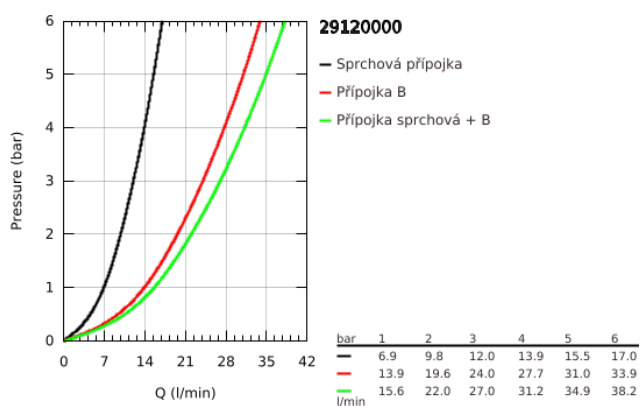

29 120 000 GROHTHERM SMARTCONTROL TERMOSTAT S PODOMÍTKOVOU INSTALACÍ S DVĚMA VENTILY A INTEGROVANÝM DRŽÁKEM NA SPRCHU

POPIS PRODUKTU

- Barva: Chrom
- sada pro konečnou instalaci GROHE Rapido SmartBox (35 600/35 604)
- kovová nástěnná rozeta s GROHE FastFixation (krytá rozeta a těsnění šachty, kryté upevnění), zpětně nastavitelná o 6°
- povrchová úprava GROHE LongLife
- GROHE SmartControl stiskněte pro zapnutí a vypnutí, otočte pro nastavení objemu od GROHE EcoJoy po plný průtok
- vyměnitelné symboly
- Kompaktní kartuše GROHE TurboStat s voskovým termočlánkem
- GROHE ProGrip s vroubkovanou strukturou
- Tlačítková pojistka GROHE SafeStop na 38 °C
- GROHE Zarážka SafeStop Plus volitelný omezovač teploty na 43°C nebo 46°C včetně
- Vestavěné jednosměrné ventily a zachytávače nečistot
- více vývodů lze provozovat současně
- integrované sprchové koleno s výstupem pro sprchu ½"
- bez instalační sady
- průtokový výkon: vývod B = 24 l/min, ruční sprcha = 12 l/min, vývod B + ruční sprcha = 27 l/min

29 120 000 GROHTHERM SMARTCONTROL TERMOSTAT S PODOMÍTKOVOU INSTALACÍ S DVĚMA VENTILY A INTEGROVANÝM DRŽÁKEM NA SPRCHU

NÁHRADNÍ DÍLY , ledna 2023 – Nyní

- 1: Montážní šablona (Č. obj. 48364000)
- 2: Rukojeť na ovládání teploty (Č. obj. 49029000)
- 2.1: Krytka (Č. obj. 1015030000)
- 2.2: adaptér ovladače (Č. obj. 1015059990)
- 3: Rozeta (Č. obj. 49034000)
- 4: Tlačítkové ovládání (Č. obj. 48361000)
- 4.1: tlačítko (Č. obj. 14077000)
- 5: Kartuše (Č. obj. 48359000)
- 5.1: kužel (Č. obj. 49088000)
- 6: Kompaktní kartuše termostatu DN 20 (Č. obj. 49028000)
- 7: Zpětná klapka (Č. obj. 47979000)
- 8: Těsnění (Č. obj. 48360000)
- 9: Rozvody (Č. obj. 1015049990)
- 10: Klíč (Č. obj. 49059000)*
- 11: Kombinace proti zpětnému toku (DIN-EN1717) (Č. obj. 14055000)*
- 12: GROHE TurboStat kartuše DN 20 (Č. obj. 49003000)*
- 13: Servisní zarážky (Č. obj. 1405300M)*
- 14: Univerzální prodlužovací set, 25 mm (Č. obj. 14048000)*