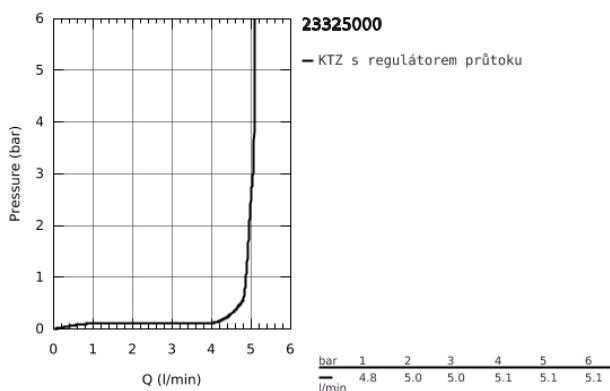

23 325 000 EUROSMART COSMOPOLITAN PÁKOVÁ UMYVADLOVÁ BATERIE DN 15, VELIKOST M

POPIS PRODUKTU

- Barva: chrom
- jednootvorová montáž
- kovová ovládací páka
- keramická kartuše s technologií GROHE SilkMove 35 mm
- variabilně nastavitelný omezovač průtoku
- GROHE Long-Life povrch
- GROHE Water Saving perlátor 5,7 l/min
- GROHE FastFixation rychlomontážní systém
- odtoková souprava DN 32
- flexi připojovací hadičky
- doporučený minimální tlak vody 1,0 bar
- omezovač teploty na objednávku (46 375)

23 325 000 EUROSMART COSMOPOLITAN PÁKOVÁ UMYVADLOVÁ BATERIE DN 15, VELIKOST M

NÁHRADNÍ DÍLY , září 2012 – Nyní

- 1: Kompletní páka (Č. obj. 46681000)
 - 2: Kryt (Č. obj. 46492000)
 - 3: Nastavitelné ELB, DN 10 (Č. obj. 46460000)
 - 4: Kartuše (Č. obj. 46374000)
 - 5: Perlátor (Č. obj. 48159000)
 - 6: Táhlo (Č. obj. 46739000)
 - 7: Kontrašroubení (Č. obj. 46671000)
 - 8: Odpadová garnitura DN 32 (Č. obj. 28910000)
 - 8.1: Zátka (Č. obj. 07182000)
 - 8.2: Excentrická ovládací páka (Č. obj. 07052000)
 - 9: Omezovač teploty (Č. obj. 46375000)*
 - 10: Montážní klíč (Č. obj. 19017000)*
 - 11: Klíč (Č. obj. 19332000)*
 - 12: Excentrická ovládací páka (Č. obj. 07341000)*
- * Volitelné příslušenství