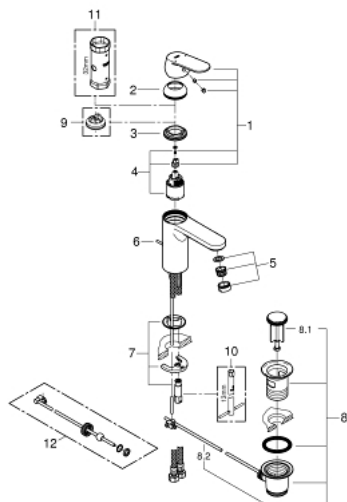

23 325 000 EUROSMART COSMOPOLITAN PÁKOVÁ UMYVADLOVÁ BATERIE DN 15, VELIKOST M

POPIS PRODUKTU

- Barva: chrom
- jednootvorová montáž
- kovová ovládací páka
- keramická kartuše s technologií GROHE SilkMove 35 mm
- variabilně nastavitelný omezovač průtoku
- GROHE Long-Life povrch
- GROHE Water Saving perlátor 5,7 l/min
- GROHE FastFixation rychlomontážní systém
- odtoková souprava DN 32
- flexi připojovací hadičky
- doporučený minimální tlak vody 1,0 bar
- omezovač teploty na objednávku (46 375)

23 325 000 EUROSMART COSMOPOLITAN PÁKOVÁ UMYVADLOVÁ BATERIE DN 15, VELIKOST M

NÁHRADNÍ DÍLY , září 2012 – Nyní

- 1: Kompletní páka (Č. obj. 46681000)
 - 2: Kryt (Č. obj. 46492000)
 - 3: Nastavitelné ELB, DN 10 (Č. obj. 46460000)
 - 4: Kartuše (Č. obj. 46374000)
 - 5: Perlátor (Č. obj. 48159000)
 - 6: Táhlo (Č. obj. 46739000)
 - 7: Kontrašroubení (Č. obj. 46671000)
 - 8: Odpadová garnitura DN 32 (Č. obj. 28910000)
 - 8.1: Zátka (Č. obj. 07182000)
 - 8.2: Excentrická ovládací páka (Č. obj. 07052000)
 - 9: Omezovač teploty (Č. obj. 46375000)*
 - 10: Montážní klíč (Č. obj. 19017000)*
 - 11: Klíč (Č. obj. 19332000)*
 - 12: Excentrická ovládací páka (Č. obj. 07341000)*
- * Volitelné příslušenství