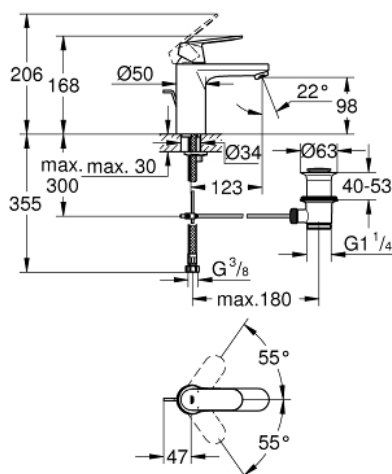

23 325 000 EUROSMART COSMOPOLITAN PÁKOVÁ UMYVADLOVÁ BATERIE DN 15, VELIKOST M

POPIS PRODUKTU

- Barva: chrom
- jednootvorová montáž
- kovová ovládací páka
- keramická kartuše s technologií GROHE SilkMove 35 mm
- variabilně nastavitelný omezovač průtoku
- GROHE Long-Life povrch
- GROHE Water Saving perlátor 5,7 l/min
- GROHE FastFixation rychlomontážní systém
- odtoková souprava DN 32
- flexi připojovací hadičky
- doporučený minimální tlak vody 1,0 bar
- omezovač teploty na objednávku (46 375)

23 325 000 EUROSMART COSMOPOLITAN PÁKOVÁ UMYVADLOVÁ BATERIE DN 15, VELIKOST M

NÁHRADNÍ DÍLY , září 2012 – Nyní

- 1: Kompletní páka (Č. obj. 46681000)
 - 2: Kryt (Č. obj. 46492000)
 - 3: Nastavitelné ELB, DN 10 (Č. obj. 46460000)
 - 4: Kartuše (Č. obj. 46374000)
 - 5: Perlátor (Č. obj. 48159000)
 - 6: Táhlo (Č. obj. 46739000)
 - 7: Kontrašroubení (Č. obj. 46671000)
 - 8: Odpadová garnitura DN 32 (Č. obj. 28910000)
 - 8.1: Zátka (Č. obj. 07182000)
 - 8.2: Excentrická ovládací páka (Č. obj. 07052000)
 - 9: Omezovač teploty (Č. obj. 46375000)*
 - 10: Montážní klíč (Č. obj. 19017000)*
 - 11: Klíč (Č. obj. 19332000)*
 - 12: Excentrická ovládací páka (Č. obj. 07341000)*
- * Volitelné příslušenství