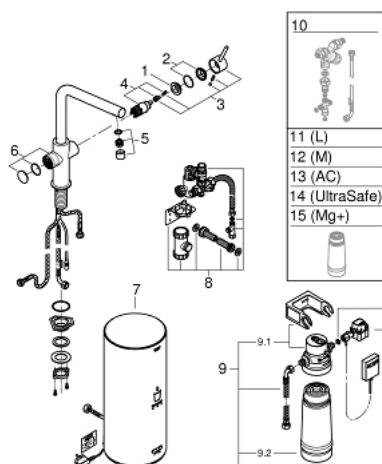

30 325 001 GROHE RED DUO VÝPUSŤ A BOJLER, VELIKOST L

POPIS PRODUKTU

- Barva: Chrom
- obsah:
- Páková dřezová baterie GROHE Red Duo
- jednotvorová montáž
- L-výpusť
- GROHE ChildLock tlačítka2 pro vroucí vodu
- TÜV certifikované trojitě elektronické zabezpečení proti neúmyslnému aktivaci vroucí vody
- povrchová úprava GROHE LongLife
- 28mm keramická kartuše GROHE SilkMove
- izolovaná trubková výpusť
- otočný úhel 150°
- oddělené vnitřní rozvody
- flexibilní připojovací hadice
- přípojka pro bojler GROHE Red
- GROHE Red bojler velikost L
- Zásobník pro vroucí a teplou vodu
- 5,5 litru vařící vody 100° C
- Celková kapacita 7 litry
- požadovaný vstupní tlak: 1-7 barů
- s flexibilní připojovací hadicí a výstupem pro vařící vodu
- certifikace CE
- napájení 230 V 50 Hz
- Příkon 2100 W
- Pohotovostní příkon 15 W
- energetická třída účinnosti A
- Úvodní sada filtru GROHE Blue S
- pro ochranu bojleru před vodním kamenem
- kapacita 600 l při 20° dKH
- jednotka pro měření průtoku

30 325 001 GROHE RED DUO VÝPUSŤ A BOJLER, VELIKOST L

NÁHRADNÍ DÍLY , září 2016 – Nyní

- 1: Upevňovací kroužek (Č. obj. 07419000)
 - 2: Kryt (Č. obj. 46581000)
 - 3: Kompletní páka (Č. obj. 46957000)
 - 4: Kartuše (Č. obj. 46580000)
 - 5: Perlátor (Č. obj. 13999000)
 - 6: Ovládací jednotka (Č. obj. 46997000)
 - 7: Bojler, vel. L (Č. obj. 40831001)
 - 8: Bezpečnostní kombinace (Č. obj. 48371000)
 - 9: Startovní sada - filtr velikost S s filtrační hlavou (Č. obj. 40438001)
 - 9.1: filtrační hlavice (Č. obj. 64508001)
 - 9.2: Filtr velikost S (Č. obj. 40404001)
 - 10: Směšovací ventil (Č. obj. 40841001)*
 - 11: Filtr velikost L (Č. obj. 40412001)*
 - 12: Filtr velikost M (Č. obj. 40430001)*
 - 13: Aktivní uhlíkový filtr (Č. obj. 40547001)*
 - 14: Ultrasafe filtr (Č. obj. 40575001)*
 - 15: Magnesiový filtr (Č. obj. 40691001)*
- * Volitelné příslušenství