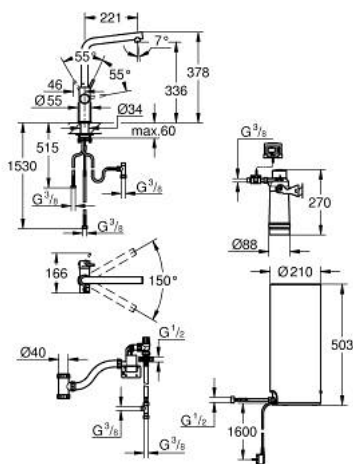

30 325 001 GROHE RED DUO VÝPUSŤ A BOJLER, VELIKOST L

POPIS PRODUKTU

- Barva: Chrom
- obsah:
- Páková dřezová baterie GROHE Red Duo
- jednotvorová montáž
- L-výpusť
- GROHE ChildLock tlačítka2 pro vroucí vodu
- TÜV certifikované trojitě elektronické zabezpečení proti neúmyslnému aktivaci vroucí vody
- povrchová úprava GROHE LongLife
- 28mm keramická kartuše GROHE SilkMove
- izolovaná trubková výpusť
- otočný úhel 150°
- oddělené vnitřní rozvody
- flexibilní připojovací hadice
- přípojka pro bojler GROHE Red
- GROHE Red bojler velikost L
- Zásobník pro vroucí a teplou vodu
- 5,5 litru vařící vody 100° C
- Celková kapacita 7 litry
- požadovaný vstupní tlak: 1-7 barů
- s flexibilní připojovací hadicí a výstupem pro vařící vodu
- certifikace CE
- napájení 230 V 50 Hz
- Příkon 2100 W
- Pohotovostní příkon 15 W
- energetická třída účinnosti A
- Úvodní sada filtru GROHE Blue S
- pro ochranu bojleru před vodním kamenem
- kapacita 600 l při 20° dKH
- jednotka pro měření průtoku

30 325 001 GROHE RED DUO VÝPUSŤ A BOJLER, VELIKOST L

NÁHRADNÍ DÍLY , září 2016 – Nyní

- 1: Upevňovací kroužek (Č. obj. 07419000)
 - 2: Kryt (Č. obj. 46581000)
 - 3: Kompletní páka (Č. obj. 46957000)
 - 4: Kartuše (Č. obj. 46580000)
 - 5: Perlátor (Č. obj. 13999000)
 - 6: Ovládací jednotka (Č. obj. 46997000)
 - 7: Bojler, vel. L (Č. obj. 40831001)
 - 8: Bezpečnostní kombinace (Č. obj. 48371000)
 - 9: Startovní sada - filtr velikost S s filtrační hlavou (Č. obj. 40438001)
 - 9.1: filtrační hlavice (Č. obj. 64508001)
 - 9.2: Filtr velikost S (Č. obj. 40404001)
 - 10: Směšovací ventil (Č. obj. 40841001)*
 - 11: Filtr velikost L (Č. obj. 40412001)*
 - 12: Filtr velikost M (Č. obj. 40430001)*
 - 13: Aktivní uhlíkový filtr (Č. obj. 40547001)*
 - 14: Ultrasafe filtr (Č. obj. 40575001)*
 - 15: Magnesiový filtr (Č. obj. 40691001)*
- * Volitelné příslušenství