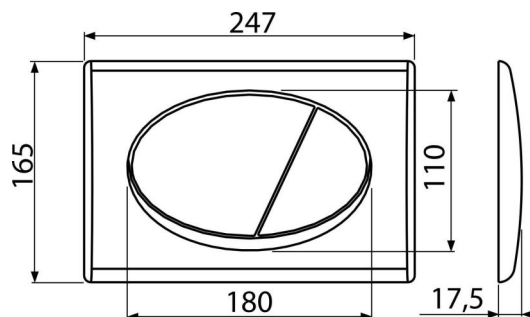

M73

Ovládací tlačítko pro předstěnové instalační systémy, chrom-lesk/mat

Použití

Pro předstěnové instalační systémy a WC nádrže pro zazdění

Vlastnosti

- Dvoučinné mechanické splachování
- Kompatibilní pro všechny předstěnové instalační systémy a nádrže pro zazdění Alca
- Materiál: plast
- Povrchová úprava: chrom-lesk/mat

Rozsah dodávky

- Šablona pro nastavení šroubů tlačítek
- Šroub mechanismu splachování 2 ks
- Tlačítko
- Upevňovací rámeček tlačítka
- Závítová úchytky rámečku tlačítka 2 ks

Objednací kód, Logistické informace

Kód	EAN	Barva	Hmotnost (kus | balení | paleta)	Rozměr (kus | balení)	Množství (balení | paleta)
M73	8594045936223	Chrom-lesk/mat	0,40 | 9,99 | 299,8 kg	250×40×175 | 595×245×395 mm	25 | 700 ks

Záruky 2/2 roky*   **Celní kód** 39269097

Technické parametry

- Ovládací síla < 20 N