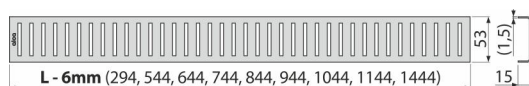

# PURE-1450M

Rošt pro liniový podlahový žlab, nerez-mat