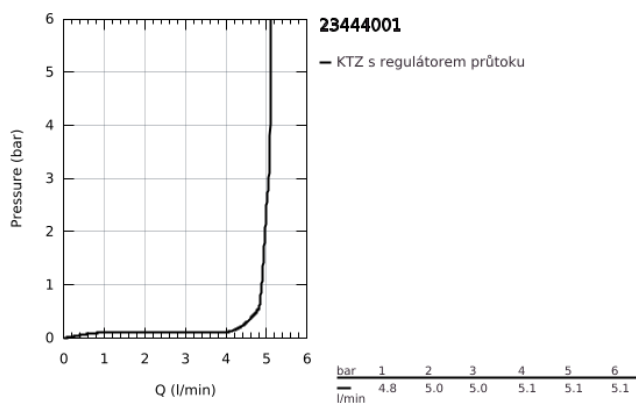

23 444 001 LINEARE UMYVADLOVÁ DVOUOTVOROVÁ BATERIE, VELIKOST L

POPIS PRODUKTU

- Barva: Chrom
- nástěnná
- sada pro konečnou instalaci
- 23 571 000 / 32 635 000
- bez podomítkového tělesa
- kovová rozeta
- kovová rukojeť
- povrchová úprava GROHE LongLife
- GROHE EcoJoy – méně vody, dokonalý průtok
- maximální průtok (při 3 barech): 5 l/min
- GROHE AquaGuide nastavitelný perlátor
- vzdálenost středu 110 mm
- délka 207 mm
- min. doporučený tlak 1,0 baru

23 444 001 LINEARE UMYVADLOVÁ DVOUOTVOROVÁ BATERIE, VELIKOST L

NÁHRADNÍ DÍLY , srpna 2016 – Nyní

1: Kompletní páka (Č. obj. 46982000)

2: Regulátor proudu (Č. obj. 46837000)

3: Prodloužení (Č. obj. 46943000)*