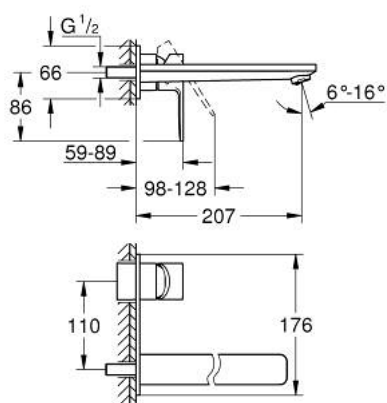

23 444 001 LINEARE UMYVADLOVÁ DVOUOTVOROVÁ BATERIE, VELIKOST L

POPIS PRODUKTU

- Barva: Chrom
- nástěnná
- sada pro konečnou instalaci
- 23 571 000 / 32 635 000
- bez podomítkového tělesa
- kovová rozeta
- kovová rukojeť
- povrchová úprava GROHE LongLife
- GROHE EcoJoy – méně vody, dokonalý průtok
- maximální průtok (při 3 barech): 5 l/min
- GROHE AquaGuide nastavitelný perlátor
- vzdálenost středu 110 mm
- délka 207 mm
- min. doporučený tlak 1,0 baru

23 444 001 LINEARE UMYVADLOVÁ DVOUOTVOROVÁ BATERIE, VELIKOST L

NÁHRADNÍ DÍLY , srpna 2016 – Nyní

1: Kompletní páka (Č. obj. 46982000)

2: Regulátor proudu (Č. obj. 46837000)

3: Prodloužení (Č. obj. 46943000)*