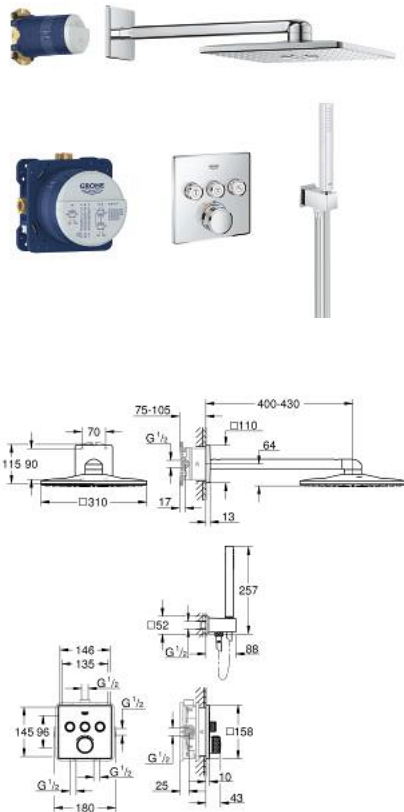

34 706 000 GROHTHERM SMARTCONTROL SPRCHOVÝ SYSTÉM S HLAVOVOU SPRCHOU RAINSHOWER SMARTACTIVE 310 CUBE

POPIS PRODUKTU

- Barva: Chrom
- obsah:
 - podomítková termostatická baterie se 3 ventily (29 126)
 - Grotherm SmartControl sada pro finální instalaci
 - GROHE Rapido SmartBox (35 600/35 604)
- Sprchová souprava Rainshower SmartActive 310 Cube (26 479) včetně
 - hlavové sprchy se 2 tryskami, horizontálního sprchového ramena 400 mm a vestavbové hlavové sprchy (26 483)
- Euphoria Cube Stick ruční sprcha (27 698)
- Euphoria Cube nástěnná jednotka s integrovaným držákem sprchy (26 370)
- Sprchová hadice Silverflex 1500 mm 1/2" x 1/2" (28 364)