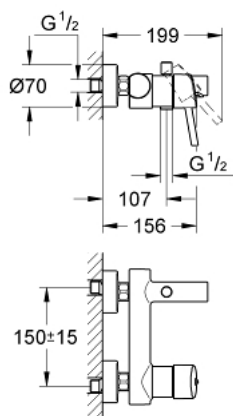

32 211 001 **CONCETTO PÁKOVÁ VANOVÁ BATERIE, DN 15**

POPIS PRODUKTU

- Barva: Chrom
- nástěnná
- kovová rukojeť
- 46mm keramická kartuše GROHE SilkMove
- povrchová úprava GROHE LongLife
- nastavitelný omezovač průtoku
- automatický přepínač: vana/sprcha
- perlátor
- integrovaná zpětná klapka na výstupu sprchy 1/2"
- S-přípojky
- ochrana proti zpětnému toku vody
- volitelný omezovač teploty ref. č. 46 308
- min. doporučený tlak 1,0 baru
- klasifikace hluku I v souladu s DIN 4109

32 211 001 **CONCETTO PÁKOVÁ VANOVÁ BATERIE, DN 15**

NÁHRADNÍ DÍLY, dubna 2010 – Nyní

- 1: Kompletní páka (Č. obj. 46723000)
- 2: Kryt (Č. obj. 46578000)
- 3: Kartuše (Č. obj. 46048000)
- 4: Perlátor (Č. obj. 13952000)
- 5: Přepínání (Č. obj. 64309000)
- 6: Přepínání (Č. obj. 65655000)
- 7: Zpětná klapka (Č. obj. 08565000)
- 8: Připojné šroubení DN 15 (Č. obj. 45044000)
- 9: S-přípojka (Č. obj. 12662000)
- 10: Omezovač teploty (Č. obj. 46375000)*
- 11: Speciální klíč (Č. obj. 19377000)*
- 12: Prodloužení DN 20, 20 mm (Č. obj. 0713000M)*