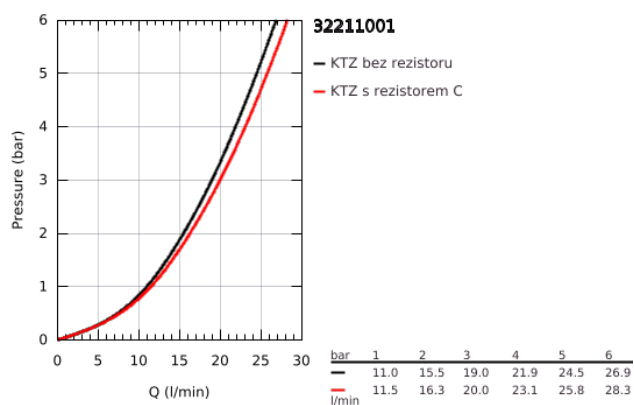

32 211 001 **CONCETTO PÁKOVÁ VANOVÁ BATERIE, DN 15**

POPIS PRODUKTU

- Barva: Chrom
- nástěnná
- kovová rukojeť
- 46mm keramická kartuše GROHE SilkMove
- povrchová úprava GROHE LongLife
- nastavitelný omezovač průtoku
- automatický přepínač: vana/sprcha
- perlátor
- integrovaná zpětná klapka na výstupu sprchy 1/2"
- S-přípojky
- ochrana proti zpětnému toku vody
- volitelný omezovač teploty ref. č. 46 308
- min. doporučený tlak 1,0 baru
- klasifikace hluku I v souladu s DIN 4109