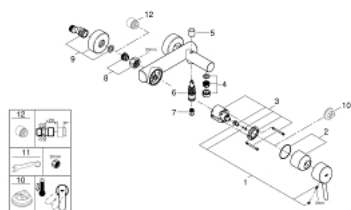

32 211 001 **CONCETTO PÁKOVÁ VANOVÁ BATERIE, DN 15**

POPIS PRODUKTU

- Barva: Chrom
- nástěnná
- kovová rukojeť
- 46mm keramická kartuše GROHE SilkMove
- povrchová úprava GROHE LongLife
- nastavitelný omezovač průtoku
- automatický přepínač: vana/sprcha
- perlátor
- integrovaná zpětná klapka na výstupu sprchy 1/2"
- S-přípojky
- ochrana proti zpětnému toku vody
- volitelný omezovač teploty ref. č. 46 308
- min. doporučený tlak 1,0 baru
- klasifikace hluku I v souladu s DIN 4109

32 211 001 **CONCETTO PÁKOVÁ VANOVÁ BATERIE, DN 15**

NÁHRADNÍ DÍLY, dubna 2010 – Nyní

- 1: Kompletní páka (Č. obj. 46723000)
- 2: Kryt (Č. obj. 46578000)
- 3: Kartuše (Č. obj. 46048000)
- 4: Perlátor (Č. obj. 13952000)
- 5: Přepínání (Č. obj. 64309000)
- 6: Přepínání (Č. obj. 65655000)
- 7: Zpětná klapka (Č. obj. 08565000)
- 8: Připojné šroubení DN 15 (Č. obj. 45044000)
- 9: S-přípojka (Č. obj. 12662000)
- 10: Omezovač teploty (Č. obj. 46375000)*
- 11: Speciální klíč (Č. obj. 19377000)*
- 12: Prodloužení DN 20, 20 mm (Č. obj. 0713000M)*