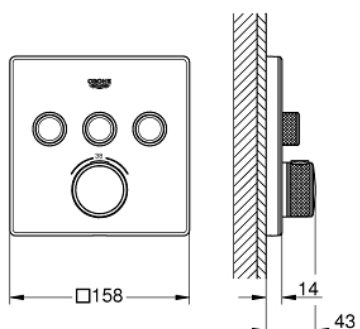

29 157 LS0 GROHTHERM SMARTCONTROL TERMOSTAT PRO PODOMÍTKOVOU INSTALACI S TŘEMI VENTILY

POPIS PRODUKTU

- Barva: měsíční bílá/chrom
- sada pro konečnou instalaci GROHE Rapido SmartBox (35 600/35 604)
- kovová nástěnná rozeta s GROHE FastFixation (krytá rozeta a těsnění šachty, kryté upevnění), zpětně nastavitelná o 6°
- povrchová úprava GROHE LongLife
- GROHE SmartControl stiskněte pro zapnutí a vypnutí, otočte pro nastavení objemu od GROHE EcoJoy po plný průtok
- vyměnitelné symboly
- Kompaktní kartuše GROHE TurboStat s voskovým termočlánkem
- GROHE ProGrip s vroubkovanou strukturou
- Tlačítková pojistka GROHE SafeStop na 38 °C
- GROHE Zarážka SafeStop Plus volitelný omezovač teploty na 43°C nebo 46°C včetně
- Vestavěné jednosměrné ventily a zachytávače nečistot
- více vývodů lze provozovat současně
- krytová deska v měsíční bílé akrylové sklo
- bez instalační sady
- průtok: výstup A = 23 l/min, výstup B = 27 l/min, výstup C = 23 l/min, výstup A + B = 33 l/min, výstup A + B + C = 36 l/min

29 157 LS0 GROHTHERM SMARTCONTROL TERMOSTAT PRO PODOMÍTKOVOU INSTALACI S TŘEMI VENTILY

NÁHRADNÍ DÍLY , září 2016 – Nyní

- 1: Montážní deska (Č. obj. 48362000)
 - 2: Rukojeť na ovládání teploty (Č. obj. 49029000)
 - 2.1: Krytka (Č. obj. 1015030000)
 - 2.2: adaptér ovladače (Č. obj. 1015059990)
 - 3: Rozeta (Č. obj. 49043LS0)
 - 4: Tlačítkové ovládání (Č. obj. 48361000)
 - 4.1: tlačítko (Č. obj. 14077000)
 - 5: Kartuše (Č. obj. 48359000)
 - 5.1: kužel (Č. obj. 49088000)
 - 6: Kompaktní kartuše termostatu DN 20 (Č. obj. 49028000)
 - 7: Zpětná klapka (Č. obj. 47979000)
 - 8: Těsnění (Č. obj. 48360000)
 - 9: Klíč (Č. obj. 49059000)*
 - 10: GROHE TurboStat kartuše DN 20 (Č. obj. 49003000)*
 - 11: Servisní zarážky (Č. obj. 1405300M)*
 - 12: Univerzální prodlužovací set, 25 mm (Č. obj. 14048000)*
- * Volitelné příslušenství