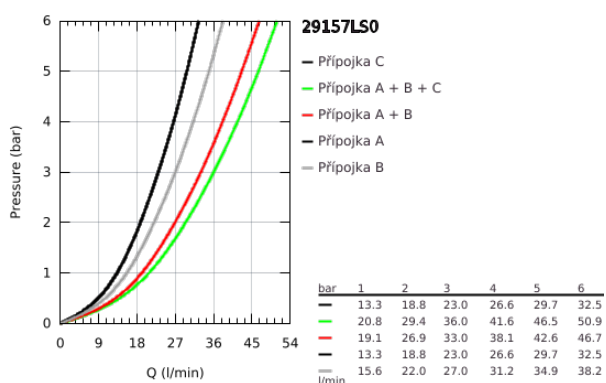

29 157 LS0 GROHTHERM SMARTCONTROL TERMOSTAT PRO PODOMÍTKOVOU INSTALACI S TŘEMI VENTILY

POPIS PRODUKTU

- Barva: měsíční bílá/chrom
- sada pro konečnou instalaci GROHE Rapido SmartBox (35 600/35 604)
- kovová nástěnná rozeta s GROHE FastFixation (krytá rozeta a těsnění šachty, kryté upevnění), zpětně nastavitelná o 6°
- povrchová úprava GROHE LongLife
- GROHE SmartControl stiskněte pro zapnutí a vypnutí, otočte pro nastavení objemu od GROHE EcoJoy po plný průtok
- vyměnitelné symboly
- Kompaktní kartuše GROHE TurboStat s voskovým termočlánkem
- GROHE ProGrip s vroubkovanou strukturou
- Tlačítková pojistka GROHE SafeStop na 38 °C
- GROHE Zarážka SafeStop Plus volitelný omezovač teploty na 43°C nebo 46°C včetně
- Vestavěné jednosměrné ventily a zachytávače nečistot
- více vývodů lze provozovat současně
- krytová deska v měsíční bílé akrylové sklo
- bez instalační sady
- průtok: výstup A = 23 l/min, výstup B = 27 l/min, výstup C = 23 l/min, výstup A + B = 33 l/min, výstup A + B + C = 36 l/min

29 157 LS0 GROHTHERM SMARTCONTROL TERMOSTAT PRO PODOMÍTKOVOU INSTALACI S TŘEMI VENTILY

NÁHRADNÍ DÍLY , září 2016 – Nyní

- 1: Montážní deska (Č. obj. 48362000)
 - 2: Rukojeť na ovládání teploty (Č. obj. 49029000)
 - 2.1: Krytka (Č. obj. 1015030000)
 - 2.2: adaptér ovladače (Č. obj. 1015059990)
 - 3: Rozeta (Č. obj. 49043LS0)
 - 4: Tlačítkové ovládání (Č. obj. 48361000)
 - 4.1: tlačítko (Č. obj. 14077000)
 - 5: Kartuše (Č. obj. 48359000)
 - 5.1: kužel (Č. obj. 49088000)
 - 6: Kompaktní kartuše termostatu DN 20 (Č. obj. 49028000)
 - 7: Zpětná klapka (Č. obj. 47979000)
 - 8: Těsnění (Č. obj. 48360000)
 - 9: Klíč (Č. obj. 49059000)*
 - 10: GROHE TurboStat kartuše DN 20 (Č. obj. 49003000)*
 - 11: Servisní zarážky (Č. obj. 1405300M)*
 - 12: Univerzální prodlužovací set, 25 mm (Č. obj. 14048000)*
- * Volitelné příslušenství