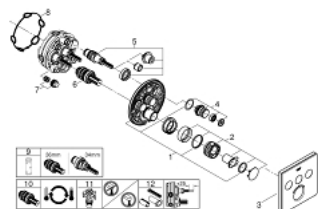

29 157 LS0 GROHTHERM SMARTCONTROL TERMOSTAT PRO PODOMÍTKOVOU INSTALACI S TŘEMI VENTILY

POPIS PRODUKTU

- Barva: měsíční bílá/chrom
- sada pro konečnou instalaci GROHE Rapido SmartBox (35 600/35 604)
- kovová nástěnná rozeta s GROHE FastFixation (krytá rozeta a těsnění šachty, kryté upevnění), zpětně nastavitelná o 6°
- povrchová úprava GROHE LongLife
- GROHE SmartControl stiskněte pro zapnutí a vypnutí, otočte pro nastavení objemu od GROHE EcoJoy po plný průtok
- vyměnitelné symboly
- Kompaktní kartuše GROHE TurboStat s voskovým termočlánkem
- GROHE ProGrip s vroubkovanou strukturou
- Tlačítková pojistka GROHE SafeStop na 38 °C
- GROHE Zarážka SafeStop Plus volitelný omezovač teploty na 43°C nebo 46°C včetně
- Vestavěné jednosměrné ventily a zachytávače nečistot
- více vývodů lze provozovat současně
- krytová deska v měsíční bílé akrylové sklo
- bez instalační sady
- průtok: výstup A = 23 l/min, výstup B = 27 l/min, výstup C = 23 l/min, výstup A + B = 33 l/min, výstup A + B + C = 36 l/min

29 157 LS0 GROHTHERM SMARTCONTROL TERMOSTAT PRO PODOMÍTKOVOU INSTALACI S TŘEMI VENTILY

NÁHRADNÍ DÍLY , září 2016 – Nyní

- 1: Montážní deska (Č. obj. 48362000)
 - 2: Rukojeť na ovládání teploty (Č. obj. 49029000)
 - 2.1: Krytka (Č. obj. 1015030000)
 - 2.2: adaptér ovladače (Č. obj. 1015059990)
 - 3: Rozeta (Č. obj. 49043LS0)
 - 4: Tlačítkové ovládání (Č. obj. 48361000)
 - 4.1: tlačítko (Č. obj. 14077000)
 - 5: Kartuše (Č. obj. 48359000)
 - 5.1: kužel (Č. obj. 49088000)
 - 6: Kompaktní kartuše termostatu DN 20 (Č. obj. 49028000)
 - 7: Zpětná klapka (Č. obj. 47979000)
 - 8: Těsnění (Č. obj. 48360000)
 - 9: Klíč (Č. obj. 49059000)*
 - 10: GROHE TurboStat kartuše DN 20 (Č. obj. 49003000)*
 - 11: Servisní zarážky (Č. obj. 1405300M)*
 - 12: Univerzální prodlužovací set, 25 mm (Č. obj. 14048000)*
- * Volitelné příslušenství